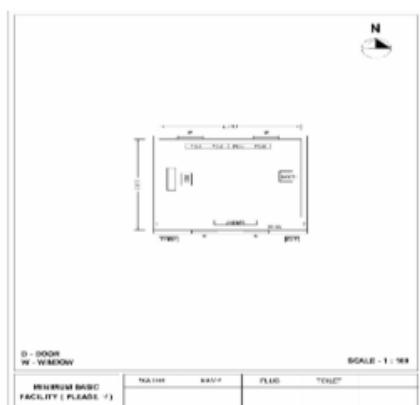

নির্বাচক নিবন্ধন আধিকারিকের স্বাক্ষর

Nazri Naksha

Google Map View

Polling Station Building Front View

Polling Station Front View

Cad View

Key MAP View

1	WB/17/116/552464	নাম : লক্ষর আনসুরাবিবি স্বামীর নাম: মহসীন আনসুরাবিবি বাড়ির নং : n0085 বয়স : 59 লিঙ্গ : মহিলা	ফটো উপলব্ধ	2	UBL1437466	নাম : ইয়াসমিনা বিবি স্বামীর নাম: মইদুল লক্ষর বাড়ির নং : n0092 বয়স : 37 লিঙ্গ : মহিলা	ফটো উপলব্ধ	3	UBL2401529	নাম : সোরাব লক্ষর স্বামীর নাম: সোরাব মহিলা বিবি বাড়ির নং : n0092 বয়স : 63 লিঙ্গ : মহিলা	ফটো উপলব্ধ
4	UBL1181429	নাম : মানসুরা বিবি স্বামীর নাম: আক্রম লক্ষর বাড়ির নং : n0187 বয়স : 39 লিঙ্গ : মহিলা	ফটো উপলব্ধ	5	UBL1181726	নাম : তনজা খাতুন পিতার নাম: মোসাদ্দেক গাজী বাড়ির নং : n0195 বয়স : 30 লিঙ্গ : মহিলা	ফটো উপলব্ধ	6	UBL2162733	নাম : মরিজান বিবি পিতার নাম: নওসের গাজী বাড়ির নং : n0246 বয়স : 40 লিঙ্গ : মহিলা	ফটো উপলব্ধ
7	UBL1319862	নাম : নাসিমা খাতুন পিতার নাম: আনসার গাজী বাড়ির নং : n0193 বয়স : 36 লিঙ্গ : মহিলা	ফটো উপলব্ধ	8	UBL2154151	নাম : নারগিসা বিবি স্বামীর নাম: কামাল লক্ষর বাড়ির নং : n0248 বয়স : 30 লিঙ্গ : মহিলা	ফটো উপলব্ধ	9	UBL1181619	নাম : মইদুল লক্ষর পিতার নাম: মহসীন লক্ষর বাড়ির নং : n0085 বয়স : 40 লিঙ্গ : পুরুষ	ফটো উপলব্ধ
10	UBL2450989	নাম : সেলিমা বিবি স্বামীর নাম: সহরাপ গাজী বাড়ির নং : N0000 বয়স : 26 লিঙ্গ : মহিলা	ফটো উপলব্ধ	11	UBL2450906	নাম : টুকটুকি বিবি স্বামীর নাম: সেকেন্দার আলি লক্ষর বাড়ির নং : N0000 বয়স : 28 লিঙ্গ : মহিলা	ফটো উপলব্ধ	12	UBL2452415	নাম : আসিপ লক্ষর পিতার নাম: আবুল হোসেন লক্ষর বাড়ির নং : N0000 বয়স : 28 লিঙ্গ : পুরুষ	ফটো উপলব্ধ
13	UBL2451870	নাম : সেহোজা পারভীন স্বামীর নাম: লক্ষর মহম্মাদ আলি জুলফিকার বাড়ির নং : N0000 বয়স : 29 লিঙ্গ : মহিলা	ফটো উপলব্ধ	14	UBL2451623	নাম : মনিরা বিবি স্বামীর নাম: সাবির আলি লক্ষর বাড়ির নং : N0000 বয়স : 29 লিঙ্গ : মহিলা	ফটো উপলব্ধ	15	UBL1923960	নাম : মইদুল লক্ষর পিতার নাম: সোরাব লক্ষর বাড়ির নং : n0092 বয়স : 40 লিঙ্গ : পুরুষ	ফটো উপলব্ধ
16	UBL1437656	নাম : রহিদা বিবি স্বামীর নাম: নজরুল গাজী বাড়ির নং : এন0000 বয়স : 36 লিঙ্গ : মহিলা	ফটো উপলব্ধ	17	UBL2155570	নাম : তাজিলা বিবি স্বামীর নাম: বাবার মন্ডল বাড়ির নং : n0243 বয়স : 30 লিঙ্গ : মহিলা	ফটো উপলব্ধ	18	UBL1923952	নাম : মোস্তাকিন লক্ষর পিতার নাম: সোরাব লক্ষর বাড়ির নং : n0092 বয়স : 29 লিঙ্গ : পুরুষ	ফটো উপলব্ধ
19	UBL2261915	নাম : মহসীন লক্ষর পিতার নাম: কালাচাঁদ লক্ষর বাড়ির নং : n0085 বয়স : 66 লিঙ্গ : পুরুষ	ফটো উপলব্ধ	20	UBL2082196	নাম : সাবির বিবি স্বামীর নাম: মইদুল লক্ষর বাড়ির নং : n0085 বয়স : 28 লিঙ্গ : মহিলা	ফটো উপলব্ধ	21	UBL2226728	নাম : কমরুন নিসা অন্যান্য: জলিল লক্ষর বাড়ির নং : এন০০ বয়স : 51 লিঙ্গ : মহিলা	ফটো উপলব্ধ
22	UBL2451235	নাম : সুরাইয়া বিবি স্বামীর নাম: মেজবাবুদ্দিন লক্ষর বাড়ির নং : N0000 বয়স : 27 লিঙ্গ : মহিলা	ফটো উপলব্ধ	23	UBL2451466	নাম : মিরাজ লক্ষর পিতার নাম: কাশেম লক্ষর বাড়ির নং : N0000 বয়স : 28 লিঙ্গ : পুরুষ	ফটো উপলব্ধ	24	UBL2450666	নাম : নুরান্না বিবি স্বামীর নাম: সরিফ আলি মোল্লা বাড়ির নং : N0000 বয়স : 27 লিঙ্গ : মহিলা	ফটো উপলব্ধ
25	UBL2451987	নাম : এম ডি আরসাদ পিতার নাম: এম ডি শাহাজাদা বাড়ির নং : N0000 বয়স : 29 লিঙ্গ : পুরুষ	ফটো উপলব্ধ	26	UBL2451219	নাম : শ্রীতম রং পিতার নাম: মুকুল রং বাড়ির নং : N0000 বয়স : 24 লিঙ্গ : পুরুষ	ফটো উপলব্ধ	27	UBL2580082	নাম : শ্রীতম মন্ডল পিতার নাম: নিতাই মন্ডল বাড়ির নং : এন00 বয়স : 22 লিঙ্গ : পুরুষ	ফটো উপলব্ধ
28	UBL2580090	নাম : মাইরোম খাতুন পিতার নাম: মোহেবুব লক্ষর বাড়ির নং : এন00 বয়স : 23 লিঙ্গ : মহিলা	ফটো উপলব্ধ	29	UBL2580116	নাম : সূতি মন্ডল স্বামীর নাম: স্বপন মন্ডল বাড়ির নং : এন00 বয়স : 31 লিঙ্গ : মহিলা	ফটো উপলব্ধ	30	UBL2580124	নাম : উদয় মাখাল মায়ের নাম: অরুণি মাখাল বাড়ির নং : এন00 বয়স : 47 লিঙ্গ : পুরুষ	ফটো উপলব্ধ