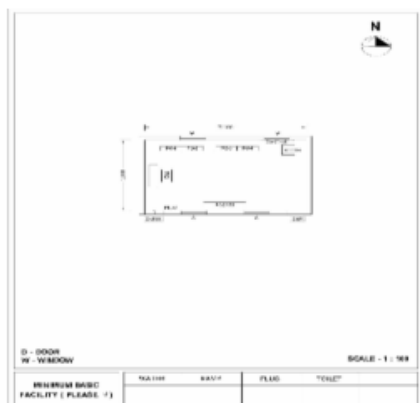

নির্বাচক নিবন্ধন আধিকারিকের স্বাক্ষর

Nazri Naksha

Google Map View

Polling Station Building Front View

Polling Station Front View

Cad View

Key MAP View

1 নাম : এসনোয়ার বিবি স্বামীর নাম : সেখ সেলিম বাড়ির নং : n0023 বয়স : 39 লিঙ্গ : মহিলা	UBL0203273 ফটো উপলব্ধ	2 নাম : মফিজুল সেখ পিতার নাম : মনসোপ সেখ বাড়ির নং : n0023 বয়স : 39 লিঙ্গ : পুরুষ	GFR2521847 ফটো উপলব্ধ	3 নাম : সেখ মঈনুল পিতার নাম : সেখ মোনসোপ আলি বাড়ির নং : n0023 বয়স : 40 লিঙ্গ : পুরুষ	GFR2521896 ফটো উপলব্ধ
4 নাম : মোল্লফ সেখ পিতার নাম : মনাজাত সেখ বাড়ির নং : 023 বয়স : 41 লিঙ্গ : পুরুষ	UBL1544816 ফটো উপলব্ধ	5 নাম : জলেনা বিবি পিতার নাম : জহান আলি শেখ বাড়ির নং : n0023 বয়স : 40 লিঙ্গ : মহিলা	UBL1182468 ফটো উপলব্ধ	6 নাম : সেখ রমীলা স্বামীর নাম : মনসোপ রমীলা বাড়ির নং : n0023 বয়স : 57 লিঙ্গ : মহিলা	WB/17/116/555405 ফটো উপলব্ধ
7 নাম : সেখ গোলসান বিবি স্বামীর নাম : মনাজাত মহিরম বাড়ির নং : n0023 বয়স : 61 লিঙ্গ : মহিলা	WB/17/116/555403 ফটো উপলব্ধ	8 নাম : সেখ মনসোপ পিতার নাম : আসগার মনসোর বাড়ির নং : n0023 বয়স : 63 লিঙ্গ : পুরুষ	WB/17/116/555229 ফটো উপলব্ধ	9 নাম : সেখেন্দার সেখ পিতার নাম : আসগার সেখ বাড়ির নং : n0023 বয়স : 45 লিঙ্গ : পুরুষ	GFR2434462 ফটো উপলব্ধ
10 নাম : মহিলা বিবি স্বামীর নাম : আসগার সেখ বাড়ির নং : n0023 বয়স : 88 লিঙ্গ : মহিলা	WB/17/116/555404 ফটো উপলব্ধ	11 নাম : সেখ সামাদ আলি পিতার নাম : খলিল সামাদ বাড়ির নং : n0004 বয়স : 71 লিঙ্গ : পুরুষ	UBL2608826 ফটো উপলব্ধ	12 নাম : লস্কর মোস্তাকিন পিতার নাম : কালো মোস্তাকিন বাড়ির নং : n0004 বয়স : 56 লিঙ্গ : পুরুষ	WB/17/116/555273 ফটো উপলব্ধ
13 নাম : মসলিমা বিবি স্বামীর নাম : মোস্তাকিন লস্কর বাড়ির নং : 004 বয়স : 40 লিঙ্গ : মহিলা	UBL1544907 ফটো উপলব্ধ	14 নাম : লায়লী বিবি স্বামীর নাম : মোরসেলিম লস্কর বাড়ির নং : 004 বয়স : 40 লিঙ্গ : মহিলা	UBL1544733 ফটো উপলব্ধ	15 নাম : মঞ্জিলা বিবি স্বামীর নাম : কেনা লস্কর বাড়ির নং : n0026 বয়স : 62 লিঙ্গ : মহিলা	GFR2150464 ফটো উপলব্ধ
16 নাম : লস্কর পালান পিতার নাম : কেনা পালান বাড়ির নং : n0026 বয়স : 61 লিঙ্গ : পুরুষ	WB/17/116/555487 ফটো উপলব্ধ	17 নাম : লস্কর বানুবিবি স্বামীর নাম : পালান বানুবিবি বাড়ির নং : n0026 বয়স : 56 লিঙ্গ : মহিলা	WB/17/116/555502 ফটো উপলব্ধ	18 নাম : নিজামউদ্দিন নস্কর পিতার নাম : কেনা নস্কর বাড়ির নং : n0026 বয়স : 39 লিঙ্গ : পুরুষ	GFR2701787 ফটো উপলব্ধ
19 নাম : সাইদা বিবি স্বামীর নাম : নিজামউদ্দিন নস্কর বাড়ির নং : 026 বয়স : 35 লিঙ্গ : মহিলা	UBL1544600 ফটো উপলব্ধ	20 নাম : আনোয়ার আলি স্বামীর নাম : আনসার আলি লস্কর বাড়ির নং : n0004 বয়স : 40 লিঙ্গ : পুরুষ	WB/17/116/555505 ফটো উপলব্ধ	21 নাম : নিলুফা বিবি স্বামীর নাম : নাসিরুদ্দিন লস্কর বাড়ির নং : এন0026 বয়স : 31 লিঙ্গ : মহিলা	UBL2777514 ফটো উপলব্ধ
22 নাম : সারিফুল লস্কর পিতার নাম : পালান লস্কর বাড়ির নং : n0026 বয়স : 29 লিঙ্গ : পুরুষ	UBL1924364 ফটো উপলব্ধ	23 নাম : আবিদা লস্কর স্বামীর নাম : সারিফ লস্কর বাড়ির নং : এন0026 বয়স : 21 লিঙ্গ : মহিলা	UBL2774586 ফটো উপলব্ধ	24 নাম : মনিরুল সেখ পিতার নাম : মোনসোপ সেখ বাড়ির নং : n0023 বয়স : 29 লিঙ্গ : পুরুষ	UBL1924505 ফটো উপলব্ধ
25 নাম : নাসিমা বিবি স্বামীর নাম : সামারুল সরদার বাড়ির নং : n0179 বয়স : 30 লিঙ্গ : মহিলা	UBL1924562 ফটো উপলব্ধ	26 নাম : সেখ মহারাজ আলি পিতার নাম : সেখ সামাদ আলি বাড়ির নং : n0004 বয়স : 31 লিঙ্গ : পুরুষ	UBL1686518 ফটো উপলব্ধ	27 নাম : নারগিস খাতুন পিতার নাম : সেখ সামাদ আলি বাড়ির নং : এন0 বয়স : 22 লিঙ্গ : মহিলা	UBL2580413 ফটো উপলব্ধ
28 নাম : নাজমা বিবি স্বামীর নাম : নবাব আলি মোল্লা বাড়ির নং : n0157 বয়স : 59 লিঙ্গ : মহিলা	GFR2433589 ফটো উপলব্ধ	29 নাম : সোনালী বিবি স্বামীর নাম : জাহাঙ্গির সেখ বাড়ির নং : এন0121 বয়স : 28 লিঙ্গ : মহিলা	UBL2700581 ফটো উপলব্ধ	30 নাম : সেখ সেলিম পিতার নাম : আসগার সেখ বাড়ির নং : n0023 বয়স : 42 লিঙ্গ : পুরুষ	GFR2434470 ফটো উপলব্ধ