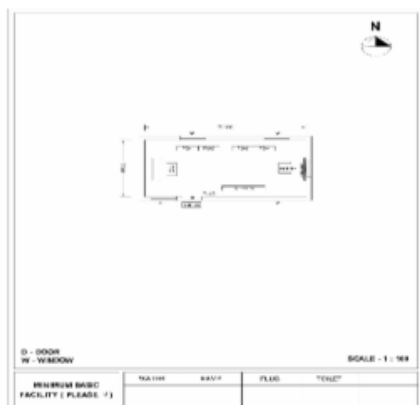

নির্বাচক নিবন্ধন আধিকারিকের স্বাক্ষর

Nazri Naksha

Google Map View

Polling Station Building Front View

Polling Station Front View

Cad View

Key MAP View

1 নাম : মিনতি নরুপ স্বামীর নাম : সুধাংশু নরুপ বাড়ির নং : n0083 বয়স : 53 লিঙ্গ : মহিলা	UBL0231498 ফটো উপলব্ধ	2 নাম : সোমা মন্ডল স্বামীর নাম : দীনেশ মন্ডল বাড়ির নং : N0000 বয়স : 33 লিঙ্গ : মহিলা	UBL2450153 ফটো উপলব্ধ	3 নাম : মলয় নরুপ পিতার নাম : অশোক নরুপ বাড়ির নং : N0000 বয়স : 25 লিঙ্গ : পুরুষ	UBL2449072 ফটো উপলব্ধ
4 নাম : খোকন মন্ডল পিতার নাম : কুবীর মন্ডল বাড়ির নং : N0000 বয়স : 30 লিঙ্গ : পুরুষ	UBL2448736 ফটো উপলব্ধ	5 নাম : সৈকত নরুপ পিতার নাম : অশোক নরুপ বাড়ির নং : N0000 বয়স : 24 লিঙ্গ : পুরুষ	UBL2449163 ফটো উপলব্ধ	6 নাম : সুমন নরুপ পিতার নাম : মহাদেব নরুপ বাড়ির নং : N0000 বয়স : 24 লিঙ্গ : পুরুষ	UBL2448843 ফটো উপলব্ধ
7 নাম : প্রিতম মন্ডল পিতার নাম : রুপচাঁদ মন্ডল বাড়ির নং : N0000 বয়স : 25 লিঙ্গ : পুরুষ	UBL2449809 ফটো উপলব্ধ	8 নাম : বিশুজিৎ মন্ডল পিতার নাম : নির্মল মন্ডল বাড়ির নং : N0000 বয়স : 26 লিঙ্গ : পুরুষ	UBL2448793 ফটো উপলব্ধ	9 নাম : বরণ নরুপ পিতার নাম : সুধাংশু নরুপ বাড়ির নং : N0083 বয়স : 25 লিঙ্গ : পুরুষ	UBL2448892 ফটো উপলব্ধ
10 নাম : আকাশ মন্ডল পিতার নাম : শ্রী স্বধিকেশ মন্ডল বাড়ির নং : N0000 বয়স : 25 লিঙ্গ : পুরুষ	UBL2449908 ফটো উপলব্ধ	11 নাম : অজয় মন্ডল পিতার নাম : বাপি মন্ডল বাড়ির নং : N0000 বয়স : 24 লিঙ্গ : পুরুষ	UBL2449940 ফটো উপলব্ধ	12 নাম : অপর্ণা নরুপ স্বামীর নাম : অভিজিৎ নরুপ বাড়ির নং : n0195 বয়স : 36 লিঙ্গ : মহিলা	YMM1336072 ফটো উপলব্ধ
13 নাম : সুধাংশু নরুপ পিতার নাম : ধীরেন্দ্র নাথ নরুপ বাড়ির নং : n0083 বয়স : 59 লিঙ্গ : পুরুষ	GFR2419687 ফটো উপলব্ধ	14 নাম : অনুজা নসকর পিতার নাম : সুদহংশু নসকর বাড়ির নং : এন0083 বয়স : 23 লিঙ্গ : মহিলা	UBL2643278 ফটো উপলব্ধ	15 নাম : নিশা কর্মকার পিতার নাম : দিলীপ কর্মকার বাড়ির নং : 00 বয়স : 24 লিঙ্গ : মহিলা	UBL2446862 ফটো উপলব্ধ
16 নাম : সুজাতা সরদার স্বামীর নাম : মাহান্ত সরদার বাড়ির নং : N0000 বয়স : 42 লিঙ্গ : মহিলা	UBL2449981 ফটো উপলব্ধ	17 নাম : অদিতি নরুপ পিতার নাম : রানা নরুপ বাড়ির নং : N0000 বয়স : 24 লিঙ্গ : মহিলা	UBL2449270 ফটো উপলব্ধ	18 নাম : রিয়া প্রামানিক পিতার নাম : রবীন প্রামানিক বাড়ির নং : N0000 বয়স : 24 লিঙ্গ : মহিলা	UBL2449312 ফটো উপলব্ধ
19 নাম : উজ্জ্বল সরদার পিতার নাম : মাহান্ত সরদার বাড়ির নং : N0 বয়স : 25 লিঙ্গ : পুরুষ	UBL2449767 ফটো উপলব্ধ	20 নাম : রুপা কয়াল স্বামীর নাম : দীপু কয়াল বাড়ির নং : n0160 বয়স : 39 লিঙ্গ : মহিলা	TFE1482454 ফটো উপলব্ধ	21 নাম : দিপু কয়াল পিতার নাম : রনজিত কয়াল বাড়ির নং : n0159 বয়স : 51 লিঙ্গ : পুরুষ	WB/17/119/333586 ফটো উপলব্ধ
22 নাম : টুঙ্গা নরুপ স্বামীর নাম : বাসুদেব নরুপ বাড়ির নং : n0107 বয়স : 38 লিঙ্গ : মহিলা	UBL1419324 ফটো উপলব্ধ	23 নাম : ইলা কর্মকার পিতার নাম : যুগল কর্মকার বাড়ির নং : 00 বয়স : 55 লিঙ্গ : মহিলা	WB/17/116/531635 ফটো উপলব্ধ	24 নাম : নিলিমা কর্মকার স্বামীর নাম : দিলীপ কর্মকার বাড়ির নং : 00 বয়স : 44 লিঙ্গ : মহিলা	GFR2518835 ফটো উপলব্ধ
25 নাম : মৌসুমী মন্ডল পিতার নাম : সমির মন্ডল বাড়ির নং : এন0210 বয়স : 34 লিঙ্গ : মহিলা	ROQ2755957 ফটো উপলব্ধ	26 নাম : বিশুনাথ গিরি পিতার নাম : গৌতম গিরি বাড়ির নং : n0210 বয়স : 40 লিঙ্গ : পুরুষ	UBL2011963 ফটো উপলব্ধ	27 নাম : নিলিমা গিরি স্বামীর নাম : গৌতম গিরি বাড়ির নং : n0211 বয়স : 55 লিঙ্গ : মহিলা	GFR2518850 ফটো উপলব্ধ
28 নাম : বেলা চক্রবর্তী স্বামীর নাম : জগদীশ চক্রবর্তী বাড়ির নং : n0023 বয়স : 71 লিঙ্গ : মহিলা	UBL2086007 ফটো উপলব্ধ	29 নাম : অপর্ণা নরুপ স্বামীর নাম : কৃষ্ণ নরুপ বাড়ির নং : N0023 বয়স : 27 লিঙ্গ : মহিলা	UBL2166999 ফটো উপলব্ধ	30 নাম : মৌসুমী নরুপ স্বামীর নাম : জটী নরুপ বাড়ির নং : n0023 বয়স : 39 লিঙ্গ : মহিলা	UBL1691609 ফটো উপলব্ধ