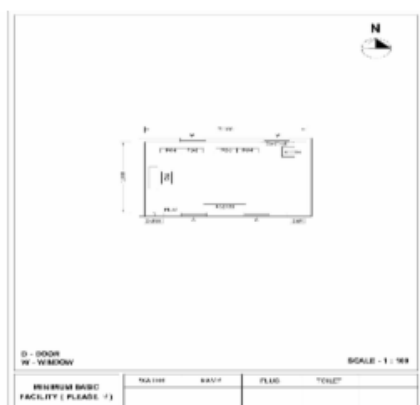

নির্বাচক নিবন্ধন আধিকারিকের স্বাক্ষর

Nazri Naksha

Google Map View

Polling Station Building Front View

Polling Station Front View

Cad View

Key MAP View

1	UBL2203354	ফটো উপলব্ধ	2	UBL2193522	ফটো উপলব্ধ	3	UBL2193548	ফটো উপলব্ধ
নাম : মহাদেব দাস পিতার নাম : শম্ভু দাস বাড়ির নং : এন00 বয়স : 48 লিঙ্গ : পুরুষ			নাম : অনুভব নন্দী পিতার নাম : দেবশীষ নন্দী বাড়ির নং : পি-৫৯ বয়স : 28 লিঙ্গ : পুরুষ			নাম : প্রীতি মন্ডল স্বামীর নাম : বিকাশ মন্ডল বাড়ির নং : ০০ বয়স : 26 লিঙ্গ : মহিলা		
4	UBL2211845	ফটো উপলব্ধ	5	UBL2203321	ফটো উপলব্ধ	6	UBL2448991	ফটো উপলব্ধ
নাম : রীনা দাস পিতার নাম : গৌর চন্দ্র দাস বাড়ির নং : ০০ বয়স : 57 লিঙ্গ : মহিলা			নাম : পিন্ধী কুম্মী পিতার নাম : সঙ্কর কুরমি বাড়ির নং : 296 বয়স : 26 লিঙ্গ : মহিলা			নাম : বুদ্ধ নস্কর পিতার নাম : গৌতম নস্কর বাড়ির নং : N0000 বয়স : 24 লিঙ্গ : পুরুষ		
7	UBL2454429	ফটো উপলব্ধ	8	UBL2448546	ফটো উপলব্ধ	9	UBL2399806	ফটো উপলব্ধ
নাম : পিয়ালি হালদার পিতার নাম : শম্ভু হালদার বাড়ির নং : N0000 বয়স : 24 লিঙ্গ : মহিলা			নাম : পারমিতা মন্ডল পিতার নাম : কানাই মন্ডল বাড়ির নং : N0000 বয়স : 24 লিঙ্গ : মহিলা			নাম : যতীন্দ্র নাথ চক্রবর্তী পিতার নাম : তারাপদ চক্রবর্তী বাড়ির নং : n0088 বয়স : 67 লিঙ্গ : পুরুষ		
10	GFR2519080	ফটো উপলব্ধ	11	UBL2400547	ফটো উপলব্ধ	12	UBL2540326	ফটো উপলব্ধ
নাম : জয়তীষ চক্রবর্তী পিতার নাম : যতীন্দ্র নাথ চক্রবর্তী বাড়ির নং : n0088 বয়স : 39 লিঙ্গ : পুরুষ			নাম : গীতা চক্রবর্তী স্বামীর নাম : যতীন্দ্র নাথ চক্রবর্তী বাড়ির নং : P-93 বয়স : 58 লিঙ্গ : মহিলা			নাম : মীতা সামন্ত স্বামীর নাম : মধুসূদন সামন্ত বাড়ির নং : 665/01 সামন্ত ভবন বয়স : 46 লিঙ্গ : মহিলা		
13	UBL2454460	ফটো উপলব্ধ	14	UBL2453959	ফটো উপলব্ধ	15	UBL2669828	ফটো উপলব্ধ
নাম : অমৃতা নন্দ ময়ী পিতার নাম : কানাই লাল মন্ডল বাড়ির নং : N0000 বয়স : 41 লিঙ্গ : মহিলা			নাম : শিবনন্দন রাম পিতার নাম : গোবর্ধন রাম বাড়ির নং : N0000 বয়স : 51 লিঙ্গ : পুরুষ			নাম : রাহুল দাস পিতার নাম : মহাদেব দাস বাড়ির নং : এন00 বয়স : 22 লিঙ্গ : পুরুষ		
16	RMU0524298	ফটো উপলব্ধ	17	UBL2453777	ফটো উপলব্ধ	18	UBL2168151	ফটো উপলব্ধ
নাম : অরবিন্দ চৌধুরী স্বামীর নাম : বিশ্বজিৎ দাস বাড়ির নং : n0000 বয়স : 36 লিঙ্গ : পুরুষ			নাম : কিশোর অধিকারী পিতার নাম : অশোক অধিকারী বাড়ির নং : N0000 বয়স : 36 লিঙ্গ : পুরুষ			নাম : বার্ণা অধিকারী স্বামীর নাম : অশোক অধিকারী বাড়ির নং : n0384 বয়স : 58 লিঙ্গ : মহিলা		
19	UBL2150985	ফটো উপলব্ধ	20	UBL2453553	ফটো উপলব্ধ	21	UBL1440114	ফটো উপলব্ধ
নাম : অশোক অধিকারী পিতার নাম : নরেন অধিকারী বাড়ির নং : n0383 বয়স : 73 লিঙ্গ : পুরুষ			নাম : শুভজিৎ কুইলা পিতার নাম : সুভাষ চন্দ্র কুইলা বাড়ির নং : N0000 বয়স : 40 লিঙ্গ : পুরুষ			নাম : দীপঙ্কর কবি পিতার নাম : গোলাপ কবি বাড়ির নং : n0047 বয়স : 32 লিঙ্গ : পুরুষ		
22	GFR2422251	ফটো উপলব্ধ	23	UBL2453728	ফটো উপলব্ধ	24	UBL2086320	ফটো উপলব্ধ
নাম : শবরী কবি স্বামীর নাম : গোলাপ কবি বাড়ির নং : n0047 বয়স : 50 লিঙ্গ : মহিলা			নাম : প্রোদ্যুত কুমার পিতার নাম : প্রভাষ চন্দ্র মজুমদার বাড়ির নং : পী-110 বয়স : 39 লিঙ্গ : পুরুষ			নাম : অশোক কুমার পিতার নাম : নাও পন্ডিত বাড়ির নং : n0348 বয়স : 46 লিঙ্গ : পুরুষ		
25	UBL2583052	ফটো উপলব্ধ	26	UBL2583078	ফটো উপলব্ধ	27	UBL2583086	ফটো উপলব্ধ
নাম : কাজল কুমারী পিতার নাম : অমর নাথ মাহাতো বাড়ির নং : এন000 বয়স : 25 লিঙ্গ : মহিলা			নাম : শোভা কুমারী স্বামীর নাম : উত্তম কুমার সাউ বাড়ির নং : এন00 বয়স : 33 লিঙ্গ : মহিলা			নাম : সরিতা কুমারী পিতার নাম : অশোক কুমার বাড়ির নং : এন00 বয়স : 22 লিঙ্গ : মহিলা		
28	UBL2086338	ফটো উপলব্ধ	29	UBL2669661	ফটো উপলব্ধ	30	UBL1691872	ফটো উপলব্ধ
নাম : মুকেশ কুমার রায় পিতার নাম : ০০০০০ ০০০০০০ ০০০ ০০০ বাড়ির নং : n0124 বয়স : 29 লিঙ্গ : পুরুষ			নাম : দেবজিৎ চৌধুরী পিতার নাম : অভিজিৎ চৌধুরী বাড়ির নং : নং124 বয়স : 21 লিঙ্গ : পুরুষ			নাম : মুনময় খাঁ পিতার নাম : মুনালাকান্তি খাঁ বাড়ির নং : 241 প্লাজা হাউজিং বয়স : 33 লিঙ্গ : পুরুষ		