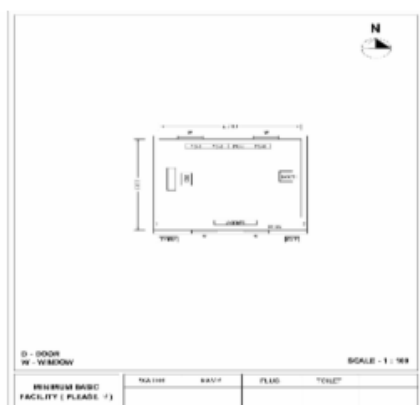

নির্বাচক নিবন্ধন আধিকারিকের স্বাক্ষর

Nazri Naksha

Google Map View

Polling Station Building Front View

Polling Station Front View

Cad View

Key MAP View

1 নাম : ইয়াসমিনা খাতুন পিতার নাম: ইসপিণ্ডিয়া মোল্লা বাড়ির নং : 00 বয়স : 43 লিঙ্গ : মহিলা	GFR2701092 ফটো উপলব্ধ	2 নাম : নাসির আলি গাজী পিতার নাম: তোয়েব গাজী বাড়ির নং : n0118 বয়স : 42 লিঙ্গ : পুরুষ	UBL1188846 ফটো উপলব্ধ	3 নাম : সালমা বিবি স্বামীর নাম: সাবির আলি গাজী বাড়ির নং : n0118 বয়স : 35 লিঙ্গ : মহিলা	UBL1550672 ফটো উপলব্ধ
4 নাম : সাবির আলি গাজী পিতার নাম: তোয়েব বাড়ির নং : n0118 বয়স : 44 লিঙ্গ : পুরুষ	GFR2424190 ফটো উপলব্ধ	5 নাম : গাজী তনুজা খাতুন পিতার নাম: তোয়েব তনুজা খাতুন বাড়ির নং : n0118 বয়স : 52 লিঙ্গ : মহিলা	GFR2424182 ফটো উপলব্ধ	6 নাম : গাজী বেগম স্বামীর নাম: তোয়েব বাড়ির নং : n0118 বয়স : 65 লিঙ্গ : মহিলা	WB/17/116/537424 ফটো উপলব্ধ
7 নাম : সাইফা বিবি স্বামীর নাম: নুর হোসেন বাড়ির নং : n0115 বয়স : 43 লিঙ্গ : মহিলা	GFR2140879 ফটো উপলব্ধ	8 নাম : নাজিম আলি গাজী পিতার নাম: জিয়াদ আলি গাজী বাড়ির নং : n0093 বয়স : 41 লিঙ্গ : পুরুষ	GFR2424133 ফটো উপলব্ধ	9 নাম : সাবিনা বিবি স্বামীর নাম: জলিল বাড়ির নং : n0093 বয়স : 47 লিঙ্গ : মহিলা	GFR1413814 ফটো উপলব্ধ
10 নাম : ছট্টু সেখ পিতার নাম: সামসুদ্দিন সেখ বাড়ির নং : n0191 বয়স : 38 লিঙ্গ : পুরুষ	UBL1693050 ফটো উপলব্ধ	11 নাম : সাজেদা বিবি স্বামীর নাম: মইনুদ্দিন সেখ বাড়ির নং : n0241 বয়স : 49 লিঙ্গ : মহিলা	UBL1928753 ফটো উপলব্ধ	12 নাম : সাহিদা বিবি স্বামীর নাম: রমজান আলি সেখ বাড়ির নং : n0240 বয়স : 45 লিঙ্গ : মহিলা	UBL1928746 ফটো উপলব্ধ
13 নাম : সেখ কওসের উদ্দিন পিতার নাম: সেখ দীন মহম্মাদ বাড়ির নং : n0233 বয়স : 58 লিঙ্গ : পুরুষ	UBL1928654 ফটো উপলব্ধ	14 নাম : সুরাইয়া বিবি স্বামীর নাম: সের আলি সেখ বাড়ির নং : n0228 বয়স : 33 লিঙ্গ : মহিলা	UBL1928647 ফটো উপলব্ধ	15 নাম : সাহিদা বিবি স্বামীর নাম: আফসার আলি মোল্লা বাড়ির নং : n0191 বয়স : 32 লিঙ্গ : মহিলা	UBL1550573 ফটো উপলব্ধ
16 নাম : জাহির মহম্মাদ খান পিতার নাম: নুরুল ইসলাম খাঁন বাড়ির নং : n0053 বয়স : 35 লিঙ্গ : পুরুষ	UBL1108281 ফটো উপলব্ধ	17 নাম : মমতাজ বিবি স্বামীর নাম: আসরাউল হক বাড়ির নং : n0254 বয়স : 39 লিঙ্গ : মহিলা	GFR2749521 ফটো উপলব্ধ	18 নাম : লতিফা বিবি স্বামীর নাম: সফিক গাজী বাড়ির নং : n0168 বয়স : 40 লিঙ্গ : মহিলা	GFR2424836 ফটো উপলব্ধ
19 নাম : সাহিদা বিবি স্বামীর নাম: মনসুর আলি সেখ বাড়ির নং : n0209 বয়স : 44 লিঙ্গ : মহিলা	WB/17/116/537515 ফটো উপলব্ধ	20 নাম : গাজী রউপল্লোসা স্বামীর নাম: সানার রউপল্লোসা বাড়ির নং : n0130 বয়স : 59 লিঙ্গ : মহিলা	WB/17/116/537302 ফটো উপলব্ধ	21 নাম : রহমত আলি গাজী পিতার নাম: সানোয়ার আলি গাজী বাড়ির নং : n0130 বয়স : 37 লিঙ্গ : পুরুষ	UBL0248278 ফটো উপলব্ধ
22 নাম : সামসুদ্দিন সেখ পিতার নাম: মিয়াজাম সেখ বাড়ির নং : N0000 বয়স : 63 লিঙ্গ : পুরুষ	UBL2452852 ফটো উপলব্ধ	23 নাম : সাকিলা বিবি স্বামীর নাম: নুরুল ইসলাম খান বাড়ির নং : n0053 বয়স : 57 লিঙ্গ : মহিলা	UBL2262509 ফটো উপলব্ধ	24 নাম : নুরুল ইসলাম খান পিতার নাম: গোলাম হোসেন খান বাড়ির নং : n0053 বয়স : 62 লিঙ্গ : পুরুষ	UBL2262491 ফটো উপলব্ধ
25 নাম : সাহিদা বিবি স্বামীর নাম: রোহিত গাজী বাড়ির নং : 00 বয়স : 26 লিঙ্গ : মহিলা	UBL2583243 ফটো উপলব্ধ	26 নাম : জোহোরা বিবি স্বামীর নাম: বাবলু আলি মোলা বাড়ির নং : 00 বয়স : 27 লিঙ্গ : মহিলা	UBL2583250 ফটো উপলব্ধ	27 নাম : মেহের আলি গাজী পিতার নাম: সানোয়ার আলি গাজী বাড়ির নং : n0130 বয়স : 27 লিঙ্গ : পুরুষ	UBL2086825 ফটো উপলব্ধ
28 নাম : সেখ সোলেমান পিতার নাম: সেখ পিয়ার আলি বাড়ির নং : n0271 বয়স : 40 লিঙ্গ : পুরুষ	UBL2094472 ফটো উপলব্ধ	29 নাম : সানোয়ার আলী গাজী পিতার নাম: আনার আলি গাজী বাড়ির নং : n0130 বয়স : 60 লিঙ্গ : পুরুষ	WB/17/116/537461 ফটো উপলব্ধ	30 নাম : সেখ মোবারক পিতার নাম: সেখ বাবলু বাড়ির নং : N0000 বয়স : 25 লিঙ্গ : পুরুষ	UBL2452803 ফটো উপলব্ধ