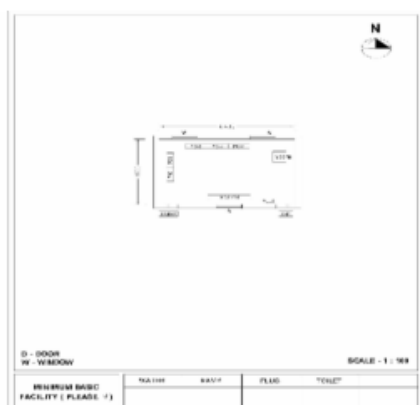

নির্বাচক নিবন্ধন আধিকারিকের স্বাক্ষর

Nazri Naksha

Google Map View

Polling Station Building Front View

Polling Station Front View

Cad View

Key MAP View

1 নাম : গিরিজা দেবী স্বামীর নাম: নুনু লাল গুপ্তা বাড়ির নং : অসহী ১ বয়স : 62 লিঙ্গ : মহিলা	FKC2470946 ফটো উপলব্ধ	2 নাম : ভক্ত গায়েন পিতার নাম: অজিত গায়েন বাড়ির নং : n0058 বয়স : 62 লিঙ্গ : পুরুষ	UBL0253484 ফটো উপলব্ধ	3 নাম : রুমা ঈশর অন্যান্য: গুণধর ঈশর বাড়ির নং : n0058 বয়স : 57 লিঙ্গ : মহিলা	WB/17/116/543709 ফটো উপলব্ধ
4 নাম : গুণধর ঈশর পিতার নাম: অরুণ ঈশর বাড়ির নং : n0058 বয়স : 62 লিঙ্গ : পুরুষ	WB/17/116/543710 ফটো উপলব্ধ	5 নাম : উর্মিলা ঈশর অন্যান্য: অরুণ ঈশর বাড়ির নং : n0058 বয়স : 79 লিঙ্গ : মহিলা	WB/17/116/543564 ফটো উপলব্ধ	6 নাম : কুন্তল ঈশর পিতার নাম: গুণধর ঈশর বাড়ির নং : 58 বয়স : 30 লিঙ্গ : পুরুষ	UBL1694488 ফটো উপলব্ধ
7 নাম : বাপা গায়েন অন্যান্য: অধীর গায়েন বাড়ির নং : এন0024 বয়স : 31 লিঙ্গ : পুরুষ	UBL2219327 ফটো উপলব্ধ	8 নাম : সমীর গায়েন পিতার নাম: আশ্বিক গায়েন বাড়ির নং : n0024 বয়স : 38 লিঙ্গ : পুরুষ	UBL1329275 ফটো উপলব্ধ	9 নাম : পিণ্টু গায়েন পিতার নাম: আধীর গায়েন বাড়ির নং : n0024 বয়স : 41 লিঙ্গ : পুরুষ	GFR2750263 ফটো উপলব্ধ
10 নাম : ছায়া গায়েন অন্যান্য: অশ্বিক গায়েন বাড়ির নং : n0024 বয়স : 57 লিঙ্গ : মহিলা	WB/17/116/543591 ফটো উপলব্ধ	11 নাম : সফ্টু গায়েন পিতার নাম: অধীর গায়েন বাড়ির নং : 0024 বয়স : 34 লিঙ্গ : পুরুষ	UBL1551894 ফটো উপলব্ধ	12 নাম : আরতী গায়েন অন্যান্য: অধীর গায়েন বাড়ির নং : n0024 বয়স : 59 লিঙ্গ : মহিলা	WB/17/116/543590 ফটো উপলব্ধ
13 নাম : অধীর গায়েন পিতার নাম: পূর্ণ গায়েন বাড়ির নং : n0024 বয়স : 66 লিঙ্গ : পুরুষ	WB/17/116/543384 ফটো উপলব্ধ	14 নাম : অনিমা গায়েন অন্যান্য: অজিত গায়েন বাড়ির নং : n0024 বয়স : 61 লিঙ্গ : মহিলা	WB/17/116/543628 ফটো উপলব্ধ	15 নাম : রাকেশ চক্রবর্তী পিতার নাম: রাজকুমার চক্রবর্তী বাড়ির নং : n0005 বয়স : 63 লিঙ্গ : পুরুষ	UBL1694355 ফটো উপলব্ধ
16 নাম : রুমা চক্রবর্তী স্বামীর নাম: রাজু চক্রবর্তী বাড়ির নং : n0005 বয়স : 52 লিঙ্গ : মহিলা	WB/17/116/543602 ফটো উপলব্ধ	17 নাম : কমলা চক্রবর্তী স্বামীর নাম: দেবেন চক্রবর্তী বাড়ির নং : n0005 বয়স : 91 লিঙ্গ : মহিলা	WB/17/116/543409 ফটো উপলব্ধ	18 নাম : বিজয়া চক্রবর্তী স্বামীর নাম: রাকেশ চক্রবর্তী বাড়ির নং : এন0005 বয়স : 26 লিঙ্গ : মহিলা	UBL2783348 ফটো উপলব্ধ
19 নাম : তপন তালুকদার পিতার নাম: লোকনাথ তালুকদার বাড়ির নং : n0140 বয়স : 55 লিঙ্গ : পুরুষ	HSV3507605 ফটো উপলব্ধ	20 নাম : বীনা তালুকদার স্বামীর নাম: তপন তালুকদার বাড়ির নং : n0139 বয়স : 44 লিঙ্গ : মহিলা	HSV2982668 ফটো উপলব্ধ	21 নাম : কৌশিক তালুকদার পিতার নাম: তপন তালুকদার বাড়ির নং : এন0000 বয়স : 25 লিঙ্গ : পুরুষ	UBL2552644 ফটো উপলব্ধ
22 নাম : স্নেহলতা গায়েন পিতার নাম: কৃষ্ণপদ বর্মন বাড়ির নং : n0099 বয়স : 68 লিঙ্গ : মহিলা	UBL1108737 ফটো উপলব্ধ	23 নাম : মল্লিকা দাস স্বামীর নাম: সুবিমল দাস বাড়ির নং : n0098 বয়স : 38 লিঙ্গ : মহিলা	UBL2087393 ফটো উপলব্ধ	24 নাম : সুবিমল দাস পিতার নাম: কৃষ্ণপদ বর্মন বাড়ির নং : n0098 বয়স : 50 লিঙ্গ : পুরুষ	UBL1108729 ফটো উপলব্ধ
25 নাম : মৌসুমী দাস স্বামীর নাম: জীতেন্দ্র দাস বাড়ির নং : n0018 বয়স : 38 লিঙ্গ : মহিলা	UBL1440601 ফটো উপলব্ধ	26 নাম : জীতেন্দ্র দাস পিতার নাম: নারায়ন দাস বাড়ির নং : n0018 বয়স : 39 লিঙ্গ : পুরুষ	UBL1440593 ফটো উপলব্ধ	27 নাম : সুমিত্রা দাস অন্যান্য: নারায়ন দাস বাড়ির নং : n0018 বয়স : 58 লিঙ্গ : মহিলা	WB/17/116/543334 ফটো উপলব্ধ
28 নাম : রামপ্রসাদ বর্মন পিতার নাম: কৃষ্ণপদ বর্মন বাড়ির নং : n0049 বয়স : 49 লিঙ্গ : পুরুষ	WB/17/116/543156 ফটো উপলব্ধ	29 নাম : ভরত বর্মন পিতার নাম: কৃষ্ণপদ বর্মন বাড়ির নং : n0049 বয়স : 49 লিঙ্গ : পুরুষ	UBL1832468 ফটো উপলব্ধ	30 নাম : পরীবালা বর্মন অন্যান্য: কৃষ্ণপদ বর্মন বাড়ির নং : n0044 বয়স : 65 লিঙ্গ : মহিলা	UBL2262632 ফটো উপলব্ধ