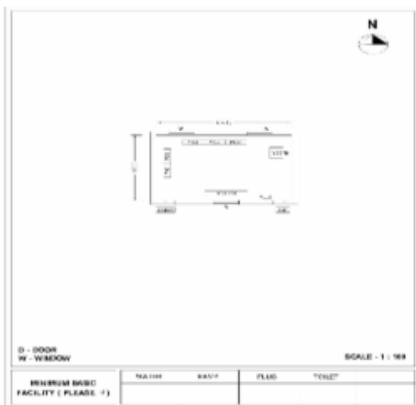

নির্বাচক নিবন্ধন আধিকারিকের স্বাক্ষর

Nazri Naksha

Google Map View

Polling Station Building Front View

Polling Station Front View

Cad View

Key MAP View

বিধানসভা নির্বাচনক্ষেত্রের নং, নাম : 146-বিষ্ণুপুর
ভাগ নং, নাম : 1-বাগপোতা পূর্বপাড়া