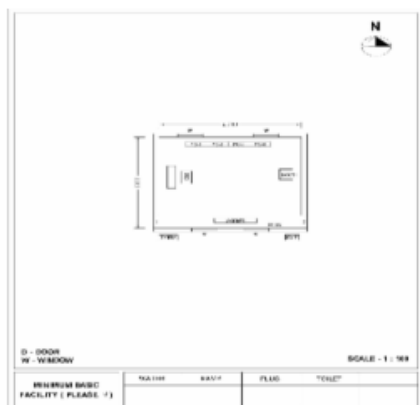

নির্বাচক নিবন্ধন আধিকারিকের স্বাক্ষর

Nazri Naksha

Google Map View

Polling Station Building Front View

Polling Station Front View

Cad View

Key MAP View

1	UBL2218618	নাম : দেব প্রসাদ মন্ডল পিতার নাম: দুলাল মন্ডল বাড়ির নং : না 00 বয়স : 40 লিঙ্গ : পুরুষ	ফটো উপলব্ধ	2	UBL2557635	নাম : বিমল অধিকারী অন্যান্য: প্রকাশিস অধিকারী বাড়ির নং : এন0000 বয়স : 50 লিঙ্গ : পুরুষ	ফটো উপলব্ধ	3	UBL2450294	নাম : মমতা অধিকারী স্বামীর নাম: দেবাশিস অধিকারী বাড়ির নং : N0000 বয়স : 35 লিঙ্গ : মহিলা	ফটো উপলব্ধ
4	UBL2450427	নাম : আলমগীর হোসেন পিতার নাম: মহব্বদা খাতুন বাড়ির নং : N0000 বয়স : 43 লিঙ্গ : পুরুষ	ফটো উপলব্ধ	5	UBL2450591	নাম : সোমনাথ কয়াল পিতার নাম: দীনবন্ধু কয়াল বাড়ির নং : N0162 বয়স : 27 লিঙ্গ : পুরুষ	ফটো উপলব্ধ	6	UBL2161578	নাম : বাসন্তী কয়াল স্বামীর নাম: বাপন কয়াল বাড়ির নং : n0326 বয়স : 32 লিঙ্গ : মহিলা	ফটো উপলব্ধ
7	WB/17/116/546450	নাম : প্রশান্ত কয়াল পিতার নাম: বেচুলাল কয়াল বাড়ির নং : n0066 বয়স : 59 লিঙ্গ : পুরুষ	ফটো উপলব্ধ	8	WB/17/116/546374	নাম : সবীতা কয়াল স্বামীর নাম: প্রশান্ত কয়াল বাড়ির নং : n0066 বয়স : 55 লিঙ্গ : মহিলা	ফটো উপলব্ধ	9	UBL1552546	নাম : সৌমেন কয়াল পিতার নাম: প্রশান্ত কয়াল বাড়ির নং : N0066 বয়স : 33 লিঙ্গ : পুরুষ	ফটো উপলব্ধ
10	GFR2145944	নাম : বিউটি কয়াল স্বামীর নাম: সুশান্ত কয়াল বাড়ির নং : n0066 বয়স : 44 লিঙ্গ : মহিলা	ফটো উপলব্ধ	11	GFR0978338	নাম : দীপক হালদার পিতার নাম: সুকুমার হালদার বাড়ির নং : n0066 বয়স : 53 লিঙ্গ : পুরুষ	ফটো উপলব্ধ	12	UBL1330976	নাম : সুসান্ত কয়াল পিতার নাম: বেচুরাম কয়াল বাড়ির নং : n0066 বয়স : 51 লিঙ্গ : পুরুষ	ফটো উপলব্ধ
13	UBL1109073	নাম : প্রসেনজিৎ হালদার পিতার নাম: দীপক হালদার বাড়ির নং : n0066 বয়স : 36 লিঙ্গ : পুরুষ	ফটো উপলব্ধ	14	UBL2584589	নাম : সীমা কয়াল অন্যান্য: রাখী কয়াল বাড়ির নং : 00 বয়স : 35 লিঙ্গ : মহিলা	ফটো উপলব্ধ	15	UBL2584480	নাম : সুকুমার কয়াল অন্যান্য: রাখী মন্ডল বাড়ির নং : 00 বয়স : 47 লিঙ্গ : পুরুষ	ফটো উপলব্ধ
16	UBL2087799	নাম : সুশীলা কাঁসারী পিতার নাম: মানস কাঁসারী বাড়ির নং : n0295 বয়স : 41 লিঙ্গ : মহিলা	ফটো উপলব্ধ	17	UBL2555795	নাম : কুবীন্দ্র কুমার পিতার নাম: রুস্তম আলি শেখ বাড়ির নং : এন0000 বয়স : 41 লিঙ্গ : মহিলা	ফটো উপলব্ধ	18	UBL2557817	নাম : রজন কুমার গুপ্ত মায়ের নাম: উষা গুপ্ত বাড়ির নং : এন0000 বয়স : 36 লিঙ্গ : পুরুষ	ফটো উপলব্ধ
19	UBL2558344	নাম : সত্যম গুপ্তা পিতার নাম: রামজী প্রসাদ গুপ্তা বাড়ির নং : এন0000 বয়স : 29 লিঙ্গ : পুরুষ	ফটো উপলব্ধ	20	UBL2554897	নাম : রামজি প্রসাদ গুপ্তা পিতার নাম: সুখচন্দ গুপ্তা বাড়ির নং : এন00 বয়স : 70 লিঙ্গ : মহিলা	ফটো উপলব্ধ	21	UBL2558013	নাম : উষা গুপ্তা স্বামীর নাম: রামজী প্রসাদ গুপ্তা বাড়ির নং : এন0000 বয়স : 66 লিঙ্গ : মহিলা	ফটো উপলব্ধ
22	UBL2170215	নাম : পার্থ গাঙ্গুলী মায়ের নাম: মায়ী গাঙ্গুলী বাড়ির নং : n0330 বয়স : 26 লিঙ্গ : পুরুষ	ফটো উপলব্ধ	23	UBL2449080	নাম : শ্যামলী গোপ স্বামীর নাম: রমেশ গোপ বাড়ির নং : N0000 বয়স : 50 লিঙ্গ : মহিলা	ফটো উপলব্ধ	24	UBL2450336	নাম : রমেশ গোপ পিতার নাম: বলরাম গোপ বাড়ির নং : N0000 বয়স : 52 লিঙ্গ : পুরুষ	ফটো উপলব্ধ
25	UBL2558914	নাম : প্রীতম গোপ পিতার নাম: রমেশ গোপ বাড়ির নং : এন0000 বয়স : 26 লিঙ্গ : মহিলা	ফটো উপলব্ধ	26	UBL2584563	নাম : দেবব্রত চক্রবর্তী পিতার নাম: প্রভাকর চক্রবর্তী বাড়ির নং : 00 বয়স : 50 লিঙ্গ : পুরুষ	ফটো উপলব্ধ	27	UBL2584795	নাম : গুন্ডা চক্রবর্তী স্বামীর নাম: দেবব্রত চক্রবর্তী বাড়ির নং : 00 বয়স : 40 লিঙ্গ : মহিলা	ফটো উপলব্ধ
28	UBL2555332	নাম : মামনী চক্রবর্তী অন্যান্য: মৃত্যুঞ্জয় চক্রবর্তী বাড়ির নং : এন0000 বয়স : 41 লিঙ্গ : মহিলা	ফটো উপলব্ধ	29	UBL2166031	নাম : ভোলা জাসোরাল পিতার নাম: ভবানী জাসোরাল বাড়ির নং : n0324 বয়স : 44 লিঙ্গ : পুরুষ	ফটো উপলব্ধ	30	UBL2164812	নাম : গনেশ বা মায়ের নাম: বৃহস্পতি বা বাড়ির নং : এন0000 বয়স : 33 লিঙ্গ : পুরুষ	ফটো উপলব্ধ