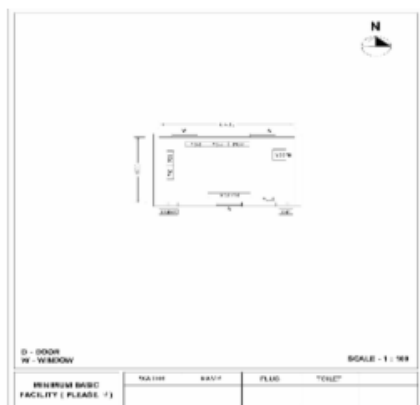

নির্বাচক নিবন্ধন আধিকারিকের স্বাক্ষর

Nazri Naksha

Google Map View

Polling Station Building Front View

Polling Station Front View

Cad View

Key MAP View

1	UBL2453538	নাম : সৌরভ মন্ডল পিতার নাম: বালাই মন্ডল বাড়ির নং : N0131 বয়স : 24 লিঙ্গ : পুরুষ	ফটো উপলব্ধ	2	UBL2584878	নাম : সুকর্ণা সরদার পিতার নাম: অতনু সরদার বাড়ির নং : 94 বয়স : 23 লিঙ্গ : মহিলা	ফটো উপলব্ধ	3	UBL2584886	নাম : রাকেশ মন্ডল পিতার নাম: কচি রাম মন্ডল বাড়ির নং : 00 বয়স : 25 লিঙ্গ : পুরুষ	ফটো উপলব্ধ
4	UBL2584894	নাম : সোমা মন্ডল স্বামীর নাম: প্রশান্ত মন্ডল বাড়ির নং : 56 বয়স : 33 লিঙ্গ : মহিলা	ফটো উপলব্ধ	5	UBL2584902	নাম : প্রিয়াঙ্কা সরদার স্বামীর নাম: পুলক সরদার বাড়ির নং : 96 বয়স : 29 লিঙ্গ : মহিলা	ফটো উপলব্ধ	6	UBL2642163	নাম : শ্রাবন্তী মন্ডল স্বামীর নাম: সুরজিৎ মন্ডল বাড়ির নং : 58 বয়স : 30 লিঙ্গ : মহিলা	ফটো উপলব্ধ
7	UBL2584928	নাম : সরমা অধিকারী স্বামীর নাম: বিমল অধিকারী বাড়ির নং : 42 বয়স : 27 লিঙ্গ : মহিলা	ফটো উপলব্ধ	8	UBL2584936	নাম : সনিয়া মন্ডল পিতার নাম: অসীম মন্ডল বাড়ির নং : 62 বয়স : 22 লিঙ্গ : মহিলা	ফটো উপলব্ধ	9	UBL2584944	নাম : পিঙ্কি মন্ডল স্বামীর নাম: তরুণ মন্ডল বাড়ির নং : 50 বয়স : 32 লিঙ্গ : মহিলা	ফটো উপলব্ধ
10	UBL2584951	নাম : বিশাল মন্ডল পিতার নাম: সমর মন্ডল বাড়ির নং : 00 বয়স : 23 লিঙ্গ : পুরুষ	ফটো উপলব্ধ	11	UBL2584969	নাম : পূজা সরদার পিতার নাম: সনৎ সরদার বাড়ির নং : 20 বয়স : 22 লিঙ্গ : মহিলা	ফটো উপলব্ধ	12	UBL2584977	নাম : কাকলী মন্ডল স্বামীর নাম: সঞ্জয় মন্ডল বাড়ির নং : 00 বয়স : 37 লিঙ্গ : মহিলা	ফটো উপলব্ধ
13	UBL2584993	নাম : সৌরভ মাল পিতার নাম: ভাস্কর মাল বাড়ির নং : 203 বয়স : 22 লিঙ্গ : পুরুষ	ফটো উপলব্ধ	14	UBL2585008	নাম : মৌ রঙ্গ স্বামীর নাম: অরীজীত রঙ্গ বাড়ির নং : 205 বয়স : 25 লিঙ্গ : মহিলা	ফটো উপলব্ধ	15	GFR2450385	নাম : ইলা অধিকারী স্বামীর নাম: রাম অধিকারী বাড়ির নং : n0002 বয়স : 49 লিঙ্গ : মহিলা	ফটো উপলব্ধ
16	GFR2651776	নাম : পঙ্কজ অধিকারী পিতার নাম: নিমাই অধিকারী বাড়ির নং : n0043 বয়স : 42 লিঙ্গ : পুরুষ	ফটো উপলব্ধ	17	WB/17/116/588022	নাম : মালতী অধিকারি স্বামীর নাম: নিমাই অধিকারি বাড়ির নং : n0043 বয়স : 69 লিঙ্গ : মহিলা	ফটো উপলব্ধ	18	GFR2450377	নাম : মনজ অধিকারী পিতার নাম: নিমাই অধিকারী বাড়ির নং : n0043 বয়স : 42 লিঙ্গ : পুরুষ	ফটো উপলব্ধ
19	UBL1695782	নাম : অসিম কুমার অধিকারী পিতার নাম: শম্ভু অধিকারী বাড়ির নং : B 34/86 বয়স : 31 লিঙ্গ : পুরুষ	ফটো উপলব্ধ	20	UBL1695824	নাম : রবীন অধিকারী পিতার নাম: সমীর অধিকারী বাড়ির নং : 39 বয়স : 33 লিঙ্গ : পুরুষ	ফটো উপলব্ধ	21	UBL1695816	নাম : সৌমেন অধিকারী পিতার নাম: রাম অধিকারী বাড়ির নং : B 34/85 বয়স : 30 লিঙ্গ : পুরুষ	ফটো উপলব্ধ
22	GFR2754737	নাম : অঞ্জলী অধিকারী স্বামীর নাম: প্রদ্যুৎ অধিকারী বাড়ির নং : 42 বয়স : 44 লিঙ্গ : মহিলা	ফটো উপলব্ধ	23	UBL2454692	নাম : সুরশী অধিকারী পিতার নাম: সুবীর অধিকারী বাড়ির নং : N0042 বয়স : 24 লিঙ্গ : মহিলা	ফটো উপলব্ধ	24	GFR1089788	নাম : রাম অধিকারী পিতার নাম: কুপফিক অধিকারী বাড়ির নং : n0005 বয়স : 59 লিঙ্গ : পুরুষ	ফটো উপলব্ধ
25	GFR2450427	নাম : সমিত অধিকারী পিতার নাম: ক্ষীরোদ অধিকারী বাড়ির নং : n0039 বয়স : 57 লিঙ্গ : পুরুষ	ফটো উপলব্ধ	26	UBL1833631	নাম : বিশুজিৎ অধিকারী পিতার নাম: সমিত অধিকারী বাড়ির নং : n0039 বয়স : 29 লিঙ্গ : পুরুষ	ফটো উপলব্ধ	27	WB/17/116/588685	নাম : মল্লিকা অধিকারী অন্যান্য: সমীর অধিকারী বাড়ির নং : n0039 বয়স : 51 লিঙ্গ : মহিলা	ফটো উপলব্ধ
28	GFR1052752	নাম : ছায়া অধিকারী অন্যান্য: মনোরঞ্জন অধিকারী বাড়ির নং : n0040 বয়স : 56 লিঙ্গ : মহিলা	ফটো উপলব্ধ	29	UBL1695626	নাম : রিঙ্কি অধিকারী মায়ের নাম: ছায়া অধিকারী বাড়ির নং : n0040 বয়স : 33 লিঙ্গ : মহিলা	ফটো উপলব্ধ	30	GFR1052703	নাম : শৈলেন অধিকারী পিতার নাম: ক্ষীরোদ অধিকারী বাড়ির নং : n0041 বয়স : 66 লিঙ্গ : পুরুষ	ফটো উপলব্ধ