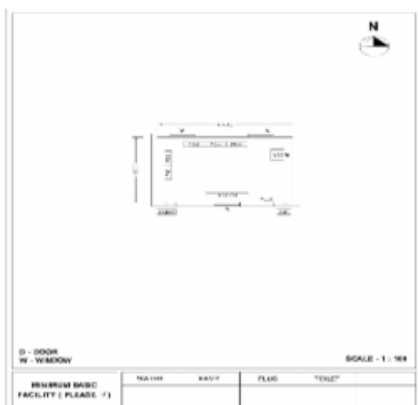

নির্বাচক নিবন্ধন আধিকারিকের স্বাক্ষর

Nazri Naksha

Google Map View

Polling Station Building Front View

Polling Station Front View

Cad View

Key MAP View

1 নাম : আজমিরা বিবি স্বামীর নাম: জাহাঙ্গীর বাড়ির নং : n0060 বয়স : 47 লিঙ্গ : মহিলা	KKC1525419 ফটো উপলব্ধ	2 নাম : সৈয়দ সেখ পিতার নাম: সেখ সামাদ বাড়ির নং : n0069 বয়স : 90 লিঙ্গ : পুরুষ	KKC2297216 ফটো উপলব্ধ	3 নাম : রমজান খাঁ পিতার নাম: মোসলেম খাঁ বাড়ির নং : n0130 বয়স : 51 লিঙ্গ : পুরুষ	KKC2297109 ফটো উপলব্ধ
4 নাম : ওহিদা বিবি স্বামীর নাম: মোসলেম খাঁ বাড়ির নং : n0130 বয়স : 71 লিঙ্গ : মহিলা	KKC0094821 ফটো উপলব্ধ	5 নাম : মহঃ ফজলুল হক পিতার নাম: এস্তাজ আলি বাড়ির নং : 236 বয়স : 50 লিঙ্গ : পুরুষ	UBL1334051 ফটো উপলব্ধ	6 নাম : সাহানােস বিবি স্বামীর নাম: সোহাজুল ইসলাম গাজী বাড়ির নং : n0277 বয়স : 54 লিঙ্গ : মহিলা	KKC0093740 ফটো উপলব্ধ
7 নাম : জোবেদা বিবি স্বামীর নাম: নুর হোসেন সেখ বাড়ির নং : n0268 বয়স : 41 লিঙ্গ : মহিলা	UBL1796564 ফটো উপলব্ধ	8 নাম : কুমা বিবি স্বামীর নাম: সুবীর মোল্লা বাড়ির নং : n0267 বয়স : 35 লিঙ্গ : মহিলা	UBL1443878 ফটো উপলব্ধ	9 নাম : আজিজা বিবি স্বামীর নাম: সাহারুদ্দিন আলি মোল্লা বাড়ির নং : N0122 বয়স : 33 লিঙ্গ : মহিলা	UBL1443753 ফটো উপলব্ধ
10 নাম : সামসোন বিবি স্বামীর নাম: মোতালেব বাড়ির নং : n0137 বয়স : 70 লিঙ্গ : মহিলা	UBL1334531 ফটো উপলব্ধ	11 নাম : পারবিন বিবি স্বামীর নাম: রমজান খাঁন বাড়ির নং : n0135 বয়স : 47 লিঙ্গ : মহিলা	KKC1524636 ফটো উপলব্ধ	12 নাম : সেখ সোমসাদ আলি মায়ের নাম: মারিয়া বিবি বাড়ির নং : বনগরাম বয়স : 40 লিঙ্গ : পুরুষ	KKC2295764 ফটো উপলব্ধ
13 নাম : মারিয়া বিবি স্বামীর নাম: সেখ সাবির বাড়ির নং : n0133 বয়স : 56 লিঙ্গ : মহিলা	KKC2295756 ফটো উপলব্ধ	14 নাম : বাবাই মন্ডল পিতার নাম: আব্দুল অদুত মন্ডল বাড়ির নং : n0124 বয়স : 31 লিঙ্গ : পুরুষ	UBL1698950 ফটো উপলব্ধ	15 নাম : তাহেরা বিবি স্বামীর নাম: আঃ অদুত বাড়ির নং : n0124 বয়স : 56 লিঙ্গ : মহিলা	KKC1524933 ফটো উপলব্ধ
16 নাম : আবদুল ওদুত পিতার নাম: আঃ জলিল বাড়ির নং : n0124 বয়স : 63 লিঙ্গ : পুরুষ	KKC1524941 ফটো উপলব্ধ	17 নাম : মহঃ জকির হোসেন পিতার নাম: মহঃ আবুল হোসেন বাড়ির নং : n0161 বয়স : 37 লিঙ্গ : পুরুষ	UBL1796549 ফটো উপলব্ধ	18 নাম : সুফিয়া বিবি স্বামীর নাম: সাইদুল গাজী বাড়ির নং : n0121 বয়স : 44 লিঙ্গ : মহিলা	KKC2658888 ফটো উপলব্ধ
19 নাম : সাকিনা খাতুন পিতার নাম: সেখ সৈয়দ বাড়ির নং : n0069 বয়স : 52 লিঙ্গ : মহিলা	KKC2658862 ফটো উপলব্ধ	20 নাম : সলিমা বিবি স্বামীর নাম: মহাসীন আলি সাঁপুই বাড়ির নং : n0264 বয়স : 48 লিঙ্গ : মহিলা	KKC1524701 ফটো উপলব্ধ	21 নাম : এন্টনী মলয় মন্ডল পিতার নাম: অশোক মন্ডল বাড়ির নং : n0232 বয়স : 48 লিঙ্গ : পুরুষ	UBL1698943 ফটো উপলব্ধ
22 নাম : রেহেনা বিবি স্বামীর নাম: সেখ আলাউদ্দিন বাড়ির নং : n0072 বয়স : 55 লিঙ্গ : মহিলা	KKC0096289 ফটো উপলব্ধ	23 নাম : সেখ আজহার উদ্দিন পিতার নাম: নজরুল সেখ বাড়ির নং : n0072 বয়স : 32 লিঙ্গ : পুরুষ	UBL1698968 ফটো উপলব্ধ	24 নাম : দুলাল বিবি স্বামীর নাম: সাক্কাত সেখ বাড়ির নং : n0116 বয়স : 71 লিঙ্গ : মহিলা	KKC1525245 ফটো উপলব্ধ
25 নাম : কেনা সেখ পিতার নাম: সাক্কাত সেখ বাড়ির নং : n0116 বয়স : 55 লিঙ্গ : পুরুষ	KKC0096164 ফটো উপলব্ধ	26 নাম : নুরউদ্দিন সেখ পিতার নাম: সাক্কাত সেখ বাড়ির নং : n0116 বয়স : 49 লিঙ্গ : পুরুষ	KKC2298438 ফটো উপলব্ধ	27 নাম : সাহানারা বিবি স্বামীর নাম: নুরউদ্দিন বাড়ির নং : n0116 বয়স : 33 লিঙ্গ : মহিলা	UBL1556075 ফটো উপলব্ধ
28 নাম : সেখ আলাউদ্দিন পিতার নাম: সেখ হাসেম আলি বাড়ির নং : n0072 বয়স : 62 লিঙ্গ : পুরুষ	KKC0096271 ফটো উপলব্ধ	29 নাম : রাজিয়া খাতুন স্বামীর নাম: মহামবীর গাজী বাড়ির নং : n0287 বয়স : 43 লিঙ্গ : মহিলা	KKC2660124 ফটো উপলব্ধ	30 নাম : তছরা বিবি স্বামীর নাম: রাজু নসর বাড়ির নং : n0303 বয়স : 37 লিঙ্গ : মহিলা	UBL1348994 ফটো উপলব্ধ