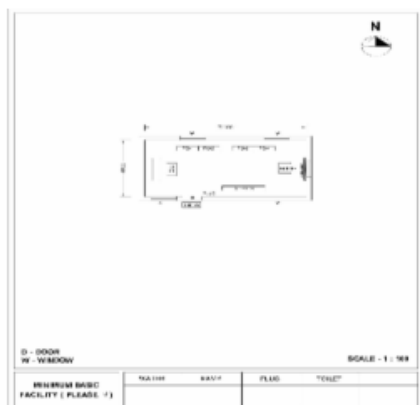

নির্বাচক নিবন্ধন আধিকারিকের স্বাক্ষর

Nazri Naksha

Google Map View

Polling Station Building Front View

Polling Station Front View

Cad View

Key MAP View

বিধানসভা নির্বাচনক্ষেত্রের নং, নাম : 146-বিষ্ণুপুর
ভাগ নং, নাম : 1-রসপুঞ্জ সরদার ও মন্ডল পাড়া