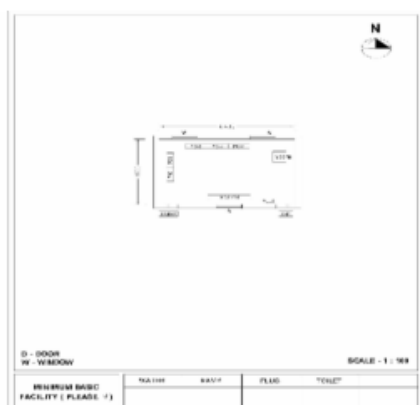

নির্বাচক নিবন্ধন আধিকারিকের স্বাক্ষর

Nazri Naksha

Google Map View

Polling Station Building Front View

Polling Station Front View

Cad View

Key MAP View

1	UBL1911585	নাম : সলিমা খাতুন মায়ের নাম: সেলীম মোল্লা বাড়ির নং : n0014 বয়স : 34 লিঙ্গ : মহিলা	ফটো উপলব্ধ	2	UBL1816297	নাম : আকতারোন বিবি স্বামীর নাম: এফ. এম. জাবেদ আকতার মোল্লা বাড়ির নং : n0003 বয়স : 33 লিঙ্গ : মহিলা	ফটো উপলব্ধ	3	UBL1911593	নাম : সাইনাজ বেগম স্বামীর নাম: রহমতুল্লা মোল্লা বাড়ির নং : n0014 বয়স : 63 লিঙ্গ : মহিলা	ফটো উপলব্ধ
4	UBL1528728	নাম : রেহানা বিবি স্বামীর নাম: সৈয়দ লালু সৈয়দ বাড়ির নং : n0001 বয়স : 44 লিঙ্গ : মহিলা	ফটো উপলব্ধ	5	UBL0031211	নাম : মহম্মদ আজহারউদ্দিন মোল্লা পিতার নাম: মনিরুল ইসলাম মোল্লা বাড়ির নং : n0019 বয়স : 37 লিঙ্গ : পুরুষ	ফটো উপলব্ধ	6	WB/17/116/483464	নাম : মোল্লা মোজাফফার রহমান পিতার নাম: গণ্ডো রসুল রহমান বাড়ির নং : n0019 বয়স : 59 লিঙ্গ : পুরুষ	ফটো উপলব্ধ
7	WB/17/116/483788	নাম : মোল্লা রেশমী ইসলাম স্বামীর নাম: মনিরুল বাড়ির নং : n0019 বয়স : 59 লিঙ্গ : মহিলা	ফটো উপলব্ধ	8	WB/17/116/483475	নাম : মোল্লা মনিরুল ইসলাম স্বামীর নাম: গণ্ডো রসুল বাড়ির নং : n0019 বয়স : 71 লিঙ্গ : মহিলা	ফটো উপলব্ধ	9	UBL1426675	নাম : জুমান মোল্লা পিতার নাম: খায়রুল হক মোল্লা বাড়ির নং : 104 বয়স : 35 লিঙ্গ : পুরুষ	ফটো উপলব্ধ
10	GFR2394229	নাম : তাহিরা মোল্লা স্বামীর নাম: হাসিবুর বাড়ির নং : n0017 বয়স : 42 লিঙ্গ : মহিলা	ফটো উপলব্ধ	11	UBL1159375	নাম : পরভিনা বিবি স্বামীর নাম: আনিসুর মোল্লা বাড়ির নং : n0017 বয়স : 36 লিঙ্গ : মহিলা	ফটো উপলব্ধ	12	GFR2619989	নাম : আনিসুর মোল্লা পিতার নাম: মোজাম্মেল বাড়ির নং : n0017 বয়স : 42 লিঙ্গ : পুরুষ	ফটো উপলব্ধ
13	WB/17/116/483127	নাম : মোল্লামোজাম্মেল হক পিতার নাম: নুরুলহক বাড়ির নং : n0017 বয়স : 72 লিঙ্গ : পুরুষ	ফটো উপলব্ধ	14	UBL1426766	নাম : রওশন সেখ পিতার নাম: আকবর সেখ বাড়ির নং : 93 বয়স : 34 লিঙ্গ : পুরুষ	ফটো উপলব্ধ	15	WB/17/116/483513	নাম : সেখ আজমীরা স্বামীর নাম: আকবর বাড়ির নং : n0015 বয়স : 61 লিঙ্গ : মহিলা	ফটো উপলব্ধ
16	UBL1528637	নাম : সোবহান সেখ পিতার নাম: আকবর সেখ বাড়ির নং : n0012 বয়স : 31 লিঙ্গ : পুরুষ	ফটো উপলব্ধ	17	UBL1816347	নাম : রেহনা বিবি সেখ স্বামীর নাম: সোবহান সেখ বাড়ির নং : n0012 বয়স : 31 লিঙ্গ : মহিলা	ফটো উপলব্ধ	18	UBL1667377	নাম : চম্পা বিবি স্বামীর নাম: আব্দুল সেখ বাড়ির নং : n0012 বয়স : 31 লিঙ্গ : মহিলা	ফটো উপলব্ধ
19	UBL1528694	নাম : আব্দুল সেখ পিতার নাম: রবিয়ুল সেখ বাড়ির নং : n0012 বয়স : 35 লিঙ্গ : পুরুষ	ফটো উপলব্ধ	20	WB/17/116/483600	নাম : সেখ সাইদা পিতার নাম: রবিয়ুল বাড়ির নং : n0012 বয়স : 57 লিঙ্গ : মহিলা	ফটো উপলব্ধ	21	WB/17/116/483639	নাম : সেখ আকবর পিতার নাম: নওসের বাড়ির নং : n0012 বয়স : 57 লিঙ্গ : পুরুষ	ফটো উপলব্ধ
22	UBL1303742	নাম : সেখ আব্দুল পিতার নাম: সেখ রবিয়ুল বাড়ির নং : n0012 বয়স : 56 লিঙ্গ : পুরুষ	ফটো উপলব্ধ	23	GFR2393775	নাম : সেখ মসলেমা স্বামীর নাম: আসাদুল বাড়ির নং : n0011 বয়স : 56 লিঙ্গ : মহিলা	ফটো উপলব্ধ	24	WB/17/116/483720	নাম : সেখ জায়েদা স্বামীর নাম: আঃ রহমান বাড়ির নং : n0007 বয়স : 54 লিঙ্গ : মহিলা	ফটো উপলব্ধ
25	WB/17/116/483714	নাম : সেখ আব্দুর রহমান পিতার নাম: রউপ বাড়ির নং : n0007 বয়স : 59 লিঙ্গ : পুরুষ	ফটো উপলব্ধ	26	AIV1276401	নাম : সোহেলিয়া পারভীন বিবি স্বামীর নাম: হাসিবুর রহমান মোল্লা বাড়ির নং : n0017 বয়স : 32 লিঙ্গ : মহিলা	ফটো উপলব্ধ	27	GFR2512945	নাম : রহমতুল্লা মোল্লা পিতার নাম: রমজান আলী মোল্লা বাড়ির নং : n0014 বয়স : 39 লিঙ্গ : পুরুষ	ফটো উপলব্ধ
28	UBL1816362	নাম : ইমরান মোল্লা পিতার নাম: রফিক মোল্লা বাড়ির নং : n0014 বয়স : 29 লিঙ্গ : পুরুষ	ফটো উপলব্ধ	29	UBL1667401	নাম : আসুরা বিবি স্বামীর নাম: সেলিম মোল্লা বাড়ির নং : n0014 বয়স : 56 লিঙ্গ : মহিলা	ফটো উপলব্ধ	30	GFR2619963	নাম : সাবানা মোল্লা স্বামীর নাম: নাজির বাড়ির নং : n0026 বয়স : 42 লিঙ্গ : মহিলা	ফটো উপলব্ধ