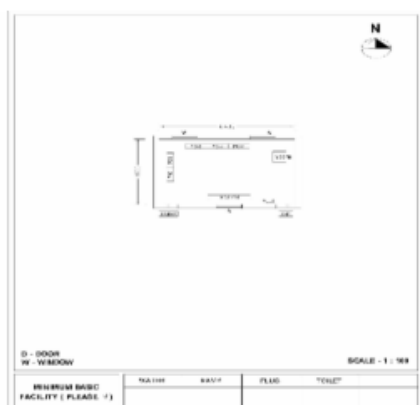

নির্বাচক নিবন্ধন আধিকারিকের স্বাক্ষর

Nazri Naksha

Google Map View

Polling Station Building Front View

Polling Station Front View

Cad View

Key MAP View

1 নাম : সাহাদ তরফদার পিতার নাম : হোসেন বাড়ির নং : n0001 বয়স : 59 লিঙ্গ : পুরুষ ফটো উপলব্ধ KKC0114595	2 নাম : ছবিদা বিবি স্বামীর নাম : সাহাদ বাড়ির নং : n0001 বয়স : 55 লিঙ্গ : মহিলা ফটো উপলব্ধ KKC0114603	3 নাম : রীনা খাতুন পিতার নাম : সাহাদ আলী তরফদার বাড়ির নং : n0001 বয়স : 30 লিঙ্গ : মহিলা ফটো উপলব্ধ UBL1701390
4 নাম : অনিশ আলি তরফদার পিতার নাম : আসকার আলি তরফদার বাড়ির নং : n0139 বয়স : 30 লিঙ্গ : পুরুষ ফটো উপলব্ধ UBL1837541	5 নাম : আরিফ তরফদার পিতার নাম : আসকার আলি তরফদার বাড়ির নং : n0139 বয়স : 33 লিঙ্গ : পুরুষ ফটো উপলব্ধ UBL1796747	6 নাম : ফোকারজান বিবি স্বামীর নাম : আসকার বাড়ির নং : n0139 বয়স : 56 লিঙ্গ : মহিলা ফটো উপলব্ধ KKC0114199
7 নাম : আসকার আলি তরফদার পিতার নাম : হারু তরফদার বাড়ির নং : n0139 বয়স : 60 লিঙ্গ : পুরুষ ফটো উপলব্ধ KKC0114181	8 নাম : সানোয়ারা বিবি স্বামীর নাম : আয়চাঁদ গাজী বাড়ির নং : n0124 বয়স : 38 লিঙ্গ : মহিলা ফটো উপলব্ধ UBL1337864	9 নাম : সাবানা বিবি স্বামীর নাম : সাজাহান আলি মোল্লা বাড়ির নং : 139 বয়স : 51 লিঙ্গ : মহিলা ফটো উপলব্ধ UBL1445840
10 নাম : মোনায়েম মন্ডল পিতার নাম : আজাদ আলি মন্ডল বাড়ির নং : n0109 বয়স : 42 লিঙ্গ : পুরুষ ফটো উপলব্ধ UBL1337674	11 নাম : মোফাজ্জেল আলি মণ্ডল পিতার নাম : আজাদ আলি মণ্ডল বাড়ির নং : n0109 বয়স : 39 লিঙ্গ : পুরুষ ফটো উপলব্ধ KKC2587699	12 নাম : মোজাম্মেল মন্ডল পিতার নাম : আজাদ আলি মন্ডল বাড়ির নং : n0109 বয়স : 38 লিঙ্গ : পুরুষ ফটো উপলব্ধ KKC2303964
13 নাম : নুরমোসা বিবি স্বামীর নাম : আজাদ বাড়ির নং : n0109 বয়স : 76 লিঙ্গ : মহিলা ফটো উপলব্ধ KKC0113803	14 নাম : সাজিদ তরফদার পিতার নাম : সওকত তরফদার বাড়ির নং : n0103 বয়স : 33 লিঙ্গ : পুরুষ ফটো উপলব্ধ UBL1837699	15 নাম : এসু বিবি স্বামীর নাম : নিয়েত বাড়ির নং : n0103 বয়স : 56 লিঙ্গ : মহিলা ফটো উপলব্ধ KKC0118901
16 নাম : মুসলিমা বিবি স্বামীর নাম : সওকাত বাড়ির নং : n0103 বয়স : 61 লিঙ্গ : মহিলা ফটো উপলব্ধ KKC0118885	17 নাম : নিয়েত আলি তরফদার পিতার নাম : ইরান তরফদার বাড়ির নং : n0103 বয়স : 63 লিঙ্গ : পুরুষ ফটো উপলব্ধ KKC0118893	18 নাম : ইকবাল আলি মোল্লা পিতার নাম : নজরুল আলি মোল্লা বাড়ির নং : n0094 বয়স : 30 লিঙ্গ : পুরুষ ফটো উপলব্ধ UBL1701416
19 নাম : ইমরান আলি মোল্লা পিতার নাম : সেলিম আলি মোল্লা বাড়ির নং : n0094 বয়স : 30 লিঙ্গ : পুরুষ ফটো উপলব্ধ UBL1837855	20 নাম : সালমা বিবি স্বামীর নাম : নিজামউদ্দিন মোল্লা বাড়ির নং : n0094 বয়স : 46 লিঙ্গ : মহিলা ফটো উপলব্ধ UBL1198803	21 নাম : ফিরোজা বিবি স্বামীর নাম : জাফর আলি মোল্লা বাড়ির নং : n0094 বয়স : 49 লিঙ্গ : মহিলা ফটো উপলব্ধ UBL1337666
22 নাম : জাফর আলি মোল্লা পিতার নাম : হামিদ মোল্লা বাড়ির নং : n0094 বয়স : 51 লিঙ্গ : পুরুষ ফটো উপলব্ধ WB/17/111/066577	23 নাম : সাহিদা বিবি স্বামীর নাম : সেলিম আলি মোল্লা বাড়ির নং : n0094 বয়স : 54 লিঙ্গ : মহিলা ফটো উপলব্ধ KKC0114538	24 নাম : শামিম আহমেদ মোল্লা পিতার নাম : মোজাফফর আলি মোল্লা বাড়ির নং : n0094 বয়স : 33 লিঙ্গ : পুরুষ ফটো উপলব্ধ UBL1338649
25 নাম : বেগম বিবি স্বামীর নাম : মোজাফফর আলি মোল্লা বাড়ির নং : n0094 বয়স : 53 লিঙ্গ : মহিলা ফটো উপলব্ধ KKC2304079	26 নাম : মোজাফফর আলি মোল্লা পিতার নাম : হামিদ আলি মোল্লা বাড়ির নং : n0094 বয়স : 55 লিঙ্গ : পুরুষ ফটো উপলব্ধ WB/17/111/066497	27 নাম : নিজাম উদ্দিন পিতার নাম : হামিদ বাড়ির নং : n0094 বয়স : 54 লিঙ্গ : পুরুষ ফটো উপলব্ধ WB/17/111/066202
28 নাম : সেলিম আলি মোল্লা পিতার নাম : হামিদ বাড়ির নং : n0094 বয়স : 58 লিঙ্গ : পুরুষ ফটো উপলব্ধ KKC1526268	29 নাম : ফরিদা বিবি স্বামীর নাম : নজরুল বাড়ির নং : n0094 বয়স : 59 লিঙ্গ : মহিলা ফটো উপলব্ধ WB/17/111/066668	30 নাম : নজরুল আলী মোল্লা পিতার নাম : হামিদ আলী মোল্লা বাড়ির নং : n0094 বয়স : 63 লিঙ্গ : পুরুষ ফটো উপলব্ধ WB/17/111/066417