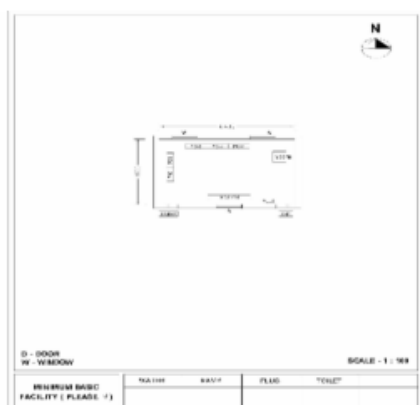

নির্বাচক নিবন্ধন আধিকারিকের স্বাক্ষর

Nazri Naksha

Google Map View

Polling Station Building Front View

Polling Station Front View

Cad View

Key MAP View

1	UBL2552420	ফটো উপলব্ধ	2	UBL2552461	ফটো উপলব্ধ	3	UBL2552586	ফটো উপলব্ধ
নাম : পল্লবী নস্কর পিতার নাম: প্রদীপ নস্কর বাড়ির নং : এন0000 বয়স : 23 লিঙ্গ : মহিলা			নাম : অমিত সরদার পিতার নাম: যুগল সরদার বাড়ির নং : এসআরএস-42 বয়স : 23 লিঙ্গ : পুরুষ			নাম : সোমা অধিকারী স্বামীর নাম: দিবকর অধিকারী বাড়ির নং : এন0000 বয়স : 33 লিঙ্গ : মহিলা		
4	UBL2552651	ফটো উপলব্ধ	5	UBL2552230	ফটো উপলব্ধ	6	UBL2588572	ফটো উপলব্ধ
নাম : তনুশ্রী সরদার পিতার নাম: কমল সরদার বাড়ির নং : এন0000 বয়স : 23 লিঙ্গ : মহিলা			নাম : উমা বাগ পিতার নাম: পালন বাগ বাড়ির নং : এসআরএস-130 বয়স : 25 লিঙ্গ : মহিলা			নাম : রাখী কপাট মায়ের নাম: মাধবী কপাট বাড়ির নং : এন0139 বয়স : 28 লিঙ্গ : মহিলা		
7	UBL2588580	ফটো উপলব্ধ	8	UBL2588598	ফটো উপলব্ধ	9	KCT2141208	ফটো উপলব্ধ
নাম : প্রবীর হালদার মায়ের নাম: আরতি হালদার বাড়ির নং : এন00 বয়স : 36 লিঙ্গ : পুরুষ			নাম : পূজা সরদার পিতার নাম: স্বপন সরদার বাড়ির নং : এন00 বয়স : 23 লিঙ্গ : মহিলা			নাম : সোমনাথ নস্কর পিতার নাম: মিহির নস্কর বাড়ির নং : n0112 বয়স : 43 লিঙ্গ : পুরুষ		
10	UBL2588630	ফটো উপলব্ধ	11	UBL2091676	ফটো উপলব্ধ	12	UBL1147354	ফটো উপলব্ধ
নাম : বৃহস্পতী সরদার স্বামীর নাম: চন্দ্র শেখর সরদার বাড়ির নং : এন00 বয়স : 27 লিঙ্গ : মহিলা			নাম : মাধবী কপাট স্বামীর নাম: সুখদেব কপাট বাড়ির নং : n0139 বয়স : 44 লিঙ্গ : মহিলা			নাম : সৌমেন নস্কর পিতার নাম: পবন নস্কর বাড়ির নং : 94 বয়স : 36 লিঙ্গ : পুরুষ		
13	UBL2697878	ফটো উপলব্ধ	14	KKC0141416	ফটো উপলব্ধ	15	UBL1839489	ফটো উপলব্ধ
নাম : অদिति মন্ডল পিতার নাম: অজিত মন্ডল বাড়ির নং : এস আর এস ০৩৬ বয়স : 21 লিঙ্গ : মহিলা			নাম : গঙ্গা অধিকারী স্বামীর নাম: বিশ্বনাথ অধিকারী বাড়ির নং : n0101 বয়স : 66 লিঙ্গ : মহিলা			নাম : পিঙ্কি ভান্ডারী স্বামীর নাম: সুদীপ ভান্ডারী বাড়ির নং : n0101 বয়স : 33 লিঙ্গ : মহিলা		
16	UBL1839414	ফটো উপলব্ধ	17	KKC2313708	ফটো উপলব্ধ	18	KKC2313716	ফটো উপলব্ধ
নাম : অতসী অধিকারী স্বামীর নাম: শঙ্কর অধিকারী বাড়ির নং : n0101 বয়স : 38 লিঙ্গ : মহিলা			নাম : শংকর অধিকারী পিতার নাম: বিশ্বনাথ অধিকারী বাড়ির নং : n0101 বয়স : 48 লিঙ্গ : পুরুষ			নাম : বিশ্বজিৎ ঘোষ পিতার নাম: বিজয় কুমার ঘোষ বাড়ির নং : n0095 বয়স : 42 লিঙ্গ : পুরুষ		
19	KKC0141457	ফটো উপলব্ধ	20	KKC0141440	ফটো উপলব্ধ	21	KKC0141473	ফটো উপলব্ধ
নাম : উষা ঘোষ স্বামীর নাম: বিজয় ঘোষ বাড়ির নং : n0095 বয়স : 53 লিঙ্গ : মহিলা			নাম : বিজয় কুমার ঘোষ পিতার নাম: ভূতেশ ঘোষ বাড়ির নং : n0095 বয়স : 68 লিঙ্গ : পুরুষ			নাম : কম্পনা জানা স্বামীর নাম: আশিষ জানা বাড়ির নং : n0097 বয়স : 59 লিঙ্গ : মহিলা		
22	UBL2552198	ফটো উপলব্ধ	23	UBL2091536	ফটো উপলব্ধ	24	UBL2698033	ফটো উপলব্ধ
নাম : সুভাষ দত্ত পিতার নাম: পাঁচগোপাল দত্ত বাড়ির নং : এসআরএস-129 বয়স : 33 লিঙ্গ : পুরুষ			নাম : সীতা দাস স্বামীর নাম: প্রবীর দাস বাড়ির নং : n0132 বয়স : 39 লিঙ্গ : মহিলা			নাম : রাজু দাস পিতার নাম: কার্তিক দাস বাড়ির নং : 9 বয়স : 23 লিঙ্গ : পুরুষ		
25	UBL2193332	ফটো উপলব্ধ	26	UBL1796911	ফটো উপলব্ধ	27	UBL1839406	ফটো উপলব্ধ
নাম : নমিতা দাস মায়ের নাম: মিত্রি রাধারানি বাড়ির নং : এন০০ বয়স : 57 লিঙ্গ : মহিলা			নাম : প্রবীর দাস পিতার নাম: খগেন দাস বাড়ির নং : n0132 বয়স : 47 লিঙ্গ : পুরুষ			নাম : রাধিকা নস্কর স্বামীর নাম: মুকেশ দাস বাড়ির নং : n0130 বয়স : 30 লিঙ্গ : মহিলা		
28	UBL1703636	ফটো উপলব্ধ	29	WB/18/112/360222	ফটো উপলব্ধ	30	UBL1796903	ফটো উপলব্ধ
নাম : মুকেশ দাস পিতার নাম: দেবেন্দ্র দাস বাড়ির নং : n0130 বয়স : 37 লিঙ্গ : পুরুষ			নাম : পূর্ণিমা দাস স্বামীর নাম: সমীর দাস বাড়ির নং : No-68 বয়স : 46 লিঙ্গ : মহিলা			নাম : অলকা দাস স্বামীর নাম: সমীর দাস বাড়ির নং : 54 বয়স : 30 লিঙ্গ : মহিলা		