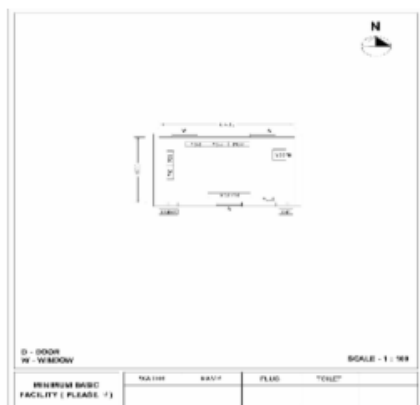

নির্বাচক নিবন্ধন আধিকারিকের স্বাক্ষর

Nazri Naksha

Google Map View

Polling Station Building Front View

Polling Station Front View

Cad View

Key MAP View

1 নাম : অঞ্জনা মাল্লা স্বামীর নাম: নিমাই মাল্লা বাড়ির নং : n0085 বয়স : 40 লিঙ্গ : মহিলা	KKC2793008 ফটো উপলব্ধ	2 নাম : চন্দ্রশেখর মাল্লা পিতার নাম: আভতোষ মাল্লা বাড়ির নং : n0085 বয়স : 60 লিঙ্গ : পুরুষ	KKC0152538 ফটো উপলব্ধ	3 নাম : মামনি মাল্লা স্বামীর নাম: দীপক কুমার মাল্লা বাড়ির নং : n0085 বয়স : 40 লিঙ্গ : মহিলা	KKC2589794 ফটো উপলব্ধ
4 নাম : সৌরভ রয় মায়ের নাম: অঞ্জলি রয় বাড়ির নং : 041 বয়স : 34 লিঙ্গ : পুরুষ	UBL2589091 ফটো উপলব্ধ	5 নাম : শ্রেয়া শৌমিক পিতার নাম: বিভাস চন্দ্র ভৌমিক বাড়ির নং : 124 বয়স : 22 লিঙ্গ : মহিলা	UBL2589109 ফটো উপলব্ধ	6 নাম : রৌদ্রনীল আশ পিতার নাম: আতিশ আশ বাড়ির নং : 239 বয়স : 27 লিঙ্গ : পুরুষ	UBL2589125 ফটো উপলব্ধ
7 নাম : দেবসীতা দত্ত পিতার নাম: প্রদ্যুত কুমার দত্ত বাড়ির নং : 123 বয়স : 22 লিঙ্গ : মহিলা	UBL2589133 ফটো উপলব্ধ	8 নাম : মহিমা কুমারী চৌধুরী অন্যান্য: রোশন কুমার চৌধুরী বাড়ির নং : 181 বয়স : 25 লিঙ্গ : মহিলা	UBL2589158 ফটো উপলব্ধ	9 নাম : সুটনকা ভট্টাচার্য স্বামীর নাম: সাহেব তপস্বী বাড়ির নং : 00 বয়স : 37 লিঙ্গ : মহিলা	UBL2589166 ফটো উপলব্ধ
10 নাম : হরে কৃষ্ণ রয় পিতার নাম: বাবলু রয় বাড়ির নং : 00 বয়স : 24 লিঙ্গ : পুরুষ	UBL2589182 ফটো উপলব্ধ	11 নাম : অনামিকা সাউ পিতার নাম: দীপক সাউ বাড়ির নং : 241 বয়স : 22 লিঙ্গ : মহিলা	UBL2589208 ফটো উপলব্ধ	12 নাম : সুমনা দলপতী অন্যান্য: মিতু নাথ বাড়ির নং : 069 বয়স : 27 লিঙ্গ : মহিলা	UBL2589224 ফটো উপলব্ধ
13 নাম : ববিতা নাথ পিতার নাম: মৃত শংকর নাথ বাড়ির নং : 069 বয়স : 34 লিঙ্গ : মহিলা	UBL2589232 ফটো উপলব্ধ	14 নাম : রূপক মাল্লা পিতার নাম: দীপক কুমার মাল্লা বাড়ির নং : 340 বয়স : 22 লিঙ্গ : পুরুষ	UBL2701696 ফটো উপলব্ধ	15 নাম : দীপ মাল্লা মায়ের নাম: অঞ্জনা মাল্লা বাড়ির নং : এন0085 বয়স : 20 লিঙ্গ : পুরুষ	UBL2758506 ফটো উপলব্ধ
16 নাম : অর্পিতা প্রসাদ পিতার নাম: বীরেন্দ্র প্রসাদ বাড়ির নং : 410 বয়স : 23 লিঙ্গ : মহিলা	UBL2589190 ফটো উপলব্ধ	17 নাম : অরুণ রায় পিতার নাম: অশোক কুমার রায় বাড়ির নং : n0252 বয়স : 36 লিঙ্গ : পুরুষ	UBL1343656 ফটো উপলব্ধ	18 নাম : প্রীতিলতা রায় স্বামীর নাম: অরুণ রায় বাড়ির নং : এন0252 বয়স : 29 লিঙ্গ : মহিলা	NYH1635929 ফটো উপলব্ধ
19 নাম : কাকলী রায় স্বামীর নাম: শ্যামাপদ রায় বাড়ির নং : n0173 বয়স : 55 লিঙ্গ : মহিলা	KKC0163352 ফটো উপলব্ধ	20 নাম : নমিতা ভট্টাচার্য স্বামীর নাম: সুজিত ভট্টাচার্য বাড়ির নং : এন0038 বয়স : 42 লিঙ্গ : মহিলা	KCT2070308 ফটো উপলব্ধ	21 নাম : ০০০০০ ০০০০০ ০০০০ পিতার নাম: দিলীপ কুমার কয়াল বাড়ির নং : n0121 বয়স : 55 লিঙ্গ : পুরুষ	KKC0151118 ফটো উপলব্ধ
22 নাম : সুস্মিতা কয়াল স্বামীর নাম: পিযুষ কয়াল বাড়ির নং : n0121 বয়স : 47 লিঙ্গ : মহিলা	KKC2316370 ফটো উপলব্ধ	23 নাম : অতীশ আশ মায়ের নাম: শেফালিকা আশ বাড়ির নং : n0239 বয়স : 62 লিঙ্গ : পুরুষ	WB/18/113/057588 ফটো উপলব্ধ	24 নাম : সঙ্গীতা আশ স্বামীর নাম: অতীশ আশ বাড়ির নং : n0240 বয়স : 51 লিঙ্গ : মহিলা	WB/18/113/057587 ফটো উপলব্ধ
25 নাম : তুষারকান্তি কয়াল পিতার নাম: লক্ষীকান্ত কয়াল বাড়ির নং : n0146 বয়স : 59 লিঙ্গ : পুরুষ	KKC1949007 ফটো উপলব্ধ	26 নাম : মিতালী কয়াল স্বামীর নাম: তুষারকান্তি কয়াল বাড়ির নং : n0146 বয়স : 42 লিঙ্গ : মহিলা	KKC2316362 ফটো উপলব্ধ	27 নাম : রিয়্যা কয়াল পিতার নাম: পীযুষ কান্তি কয়াল বাড়ির নং : n0309 বয়স : 27 লিঙ্গ : মহিলা	UBL2096410 ফটো উপলব্ধ
28 নাম : অপর্ণা কয়াল পিতার নাম: তুষার কান্তি কয়াল বাড়ির নং : এন0146 বয়স : 24 লিঙ্গ : মহিলা	UBL2702371 ফটো উপলব্ধ	29 নাম : লাভলি খাতি পিতার নাম: অরুণ দাস বাড়ির নং : 00 বয়স : 31 লিঙ্গ : মহিলা	UBL2589273 ফটো উপলব্ধ	30 নাম : গঙ্গা গুরুম স্বামীর নাম: জয়বাহাদুর গুরুম বাড়ির নং : n0002 বয়স : 73 লিঙ্গ : মহিলা	KKC0151142 ফটো উপলব্ধ