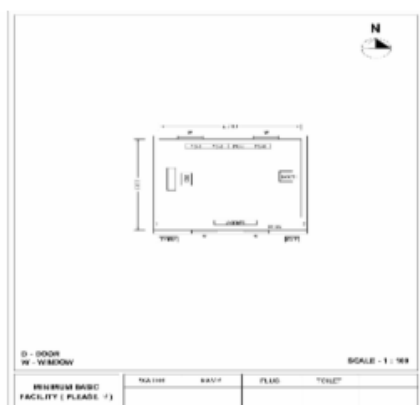

নির্বাচক নিবন্ধন আধিকারিকের স্বাক্ষর

Nazri Naksha

Google Map View

Polling Station Building Front View

Polling Station Front View

Cad View

Key MAP View

1	UBL2092286	নাম : কমল সরদার পিতার নাম: সাধন সরদার বাড়ির নং : n0079 বয়স : 55 লিঙ্গ : পুরুষ	ফটো উপলব্ধ	2	UBL1936558	নাম : পিন্ধি মন্ডল পিতার নাম: অশোক মন্ডল বাড়ির নং : Srs-090 বয়স : 28 লিঙ্গ : মহিলা	ফটো উপলব্ধ	3	KKC2793172	নাম : অশোক মণ্ডল পিতার নাম: নিশিকান্ত মণ্ডল বাড়ির নং : Srs-090 বয়স : 51 লিঙ্গ : পুরুষ	ফটো উপলব্ধ
4	KKC2793180	নাম : উমা মণ্ডল স্বামীর নাম: অশোক মণ্ডল বাড়ির নং : Srs-090 বয়স : 48 লিঙ্গ : মহিলা	ফটো উপলব্ধ	5	KKC2793255	নাম : সৌরভ মণ্ডল পিতার নাম: সুভাষ মণ্ডল বাড়ির নং : n0097 বয়স : 38 লিঙ্গ : পুরুষ	ফটো উপলব্ধ	6	UBL1840768	নাম : মানসী মন্ডল স্বামীর নাম: সৌরভ মন্ডল বাড়ির নং : n0097 বয়স : 33 লিঙ্গ : মহিলা	ফটো উপলব্ধ
7	UBL2166403	নাম : রিক্তি মন্ডল পিতার নাম: অশোক মন্ডল বাড়ির নং : n0097 বয়স : 27 লিঙ্গ : মহিলা	ফটো উপলব্ধ	8	WB/17/111/087144	নাম : চিত্তরঞ্জন সরদার পিতার নাম: সাধন সরদার বাড়ির নং : n0079 বয়স : 57 লিঙ্গ : পুরুষ	ফটো উপলব্ধ	9	KKC2319341	নাম : সুখমা সরদার স্বামীর নাম: চিত্তরঞ্জন সরদার বাড়ির নং : n0079 বয়স : 54 লিঙ্গ : মহিলা	ফটো উপলব্ধ
10	UBL1704824	নাম : সুদীপ্ত সরদার পিতার নাম: চিত্তরঞ্জন সরদার বাড়ির নং : n0079 বয়স : 30 লিঙ্গ : পুরুষ	ফটো উপলব্ধ	11	KKC2319333	নাম : নন্দরানী সরদার স্বামীর নাম: কমল সরদার বাড়ির নং : n0079 বয়স : 53 লিঙ্গ : মহিলা	ফটো উপলব্ধ	12	KKC0156521	নাম : সবিতা মন্ডল স্বামীর নাম: সুভাষ মন্ডল বাড়ির নং : n0097 বয়স : 66 লিঙ্গ : মহিলা	ফটো উপলব্ধ
13	KKC0156513	নাম : সুভাষ মন্ডল পিতার নাম: হেমন্ত মন্ডল বাড়ির নং : n0097 বয়স : 73 লিঙ্গ : পুরুষ	ফটো উপলব্ধ	14	UBL2734192	নাম : প্রিয়া হাজরা সরদার স্বামীর নাম: সুদীপ্ত সরদার বাড়ির নং : এন0079 বয়স : 27 লিঙ্গ : মহিলা	ফটো উপলব্ধ	15	UBL1561471	নাম : রনু কর্মকার স্বামীর নাম: কাঞ্চন কর্মকার বাড়ির নং : n0207 বয়স : 49 লিঙ্গ : মহিলা	ফটো উপলব্ধ
16	HLG2207306	নাম : দেবশীষ কুরিয়ান পিতার নাম: সি জে কুরিয়ান বাড়ির নং : n0296 বয়স : 44 লিঙ্গ : পুরুষ	ফটো উপলব্ধ	17	HLG2086536	নাম : সুনন্দা কুরিয়ান স্বামীর নাম: সি জে কুরিয়ান বাড়ির নং : n0298 বয়স : 62 লিঙ্গ : মহিলা	ফটো উপলব্ধ	18	WB/18/112/351567	নাম : চাকালিয়া যোশেফ কুরিয়ান পিতার নাম: যোসেফ কুরিয়ান বাড়ির নং : n0297 বয়স : 76 লিঙ্গ : পুরুষ	ফটো উপলব্ধ
19	KKC0155044	নাম : দেবকুমার কাশ্যপী পিতার নাম: জহরলাল কাশ্যপী বাড়ির নং : n0011 বয়স : 76 লিঙ্গ : পুরুষ	ফটো উপলব্ধ	20	UBL1204254	নাম : দুর্গা চৌধুরী পিতার নাম: রাজা চৌধুরী বাড়ির নং : n0093 বয়স : 55 লিঙ্গ : পুরুষ	ফটো উপলব্ধ	21	KKC0155093	নাম : দেবন্তী চৌধুরী স্বামীর নাম: দুর্গা চৌধুরী বাড়ির নং : n0093 বয়স : 54 লিঙ্গ : মহিলা	ফটো উপলব্ধ
22	UBL2092351	নাম : অভিজিৎ চৌধুরী মায়ের নাম: দুর্গা চৌধুরী বাড়ির নং : n0093 বয়স : 27 লিঙ্গ : পুরুষ	ফটো উপলব্ধ	23	UBL2589315	নাম : প্রীতি কুমারী চৌধুরী পিতার নাম: দুর্গা চৌধুরী বাড়ির নং : এন0093 বয়স : 23 লিঙ্গ : মহিলা	ফটো উপলব্ধ	24	UBL2589471	নাম : পিয়ালি চক্রবর্তী স্বামীর নাম: মানস চক্রবর্তী বাড়ির নং : এন00 বয়স : 37 লিঙ্গ : মহিলা	ফটো উপলব্ধ
25	UBL2589489	নাম : মানস চক্রবর্তী পিতার নাম: অর্ধেন্দু চক্রবর্তী বাড়ির নং : এন00 বয়স : 40 লিঙ্গ : পুরুষ	ফটো উপলব্ধ	26	UBL2589497	নাম : রানু চক্রবর্তী স্বামীর নাম: অর্ধেন্দু চক্রবর্তী বাড়ির নং : এন00 বয়স : 60 লিঙ্গ : মহিলা	ফটো উপলব্ধ	27	UBL2589505	নাম : অর্ধেন্দু চক্রবর্তী পিতার নাম: কৃষ্ণ চন্দ্র চক্রবর্তী বাড়ির নং : এন00 বয়স : 67 লিঙ্গ : পুরুষ	ফটো উপলব্ধ
28	UBL2708915	নাম : শ্রীজীতা চ্যাটাঙ্গী পিতার নাম: তিলক চ্যাটাঙ্গী বাড়ির নং : এন0038 বয়স : 24 লিঙ্গ : মহিলা	ফটো উপলব্ধ	29	KKC0155184	নাম : শ্যামা চট্টোপাধ্যায় স্বামীর নাম: ইন্দ্রজিৎ চট্টোপাধ্যায় বাড়ির নং : n0038 বয়স : 67 লিঙ্গ : মহিলা	ফটো উপলব্ধ	30	KKC0155192	নাম : পালিত চট্টোপাধ্যায় পিতার নাম: সতীশ চট্টোপাধ্যায় বাড়ির নং : n0038 বয়স : 79 লিঙ্গ : পুরুষ	ফটো উপলব্ধ