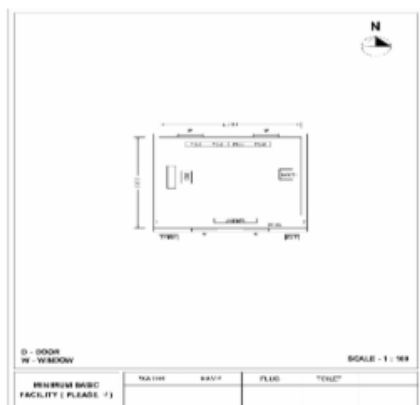

নির্বাচক নিবন্ধন আধিকারিকের স্বাক্ষর

Nazri Naksha

Google Map View

Polling Station Building Front View

Polling Station Front View

Cad View

Key MAP View

1 নাম : নুরজাহান বিবি স্বামীর নাম: গিয়াসুদ্দিন বাড়ির নং : n0018 বয়স : 55 লিঙ্গ : মহিলা	KKC0163170 ফটো উপলব্ধ	2 নাম : নাজির হোসেন মণ্ডল পিতার নাম: গিয়াসুদ্দিন মণ্ডল বাড়ির নং : n0018 বয়স : 36 লিঙ্গ : পুরুষ	KKC2855328 ফটো উপলব্ধ	3 নাম : টুম্পা বিবি স্বামীর নাম: নাজির হোসেন মণ্ডল বাড়ির নং : n0018 বয়স : 33 লিঙ্গ : মহিলা	UBL1448976 ফটো উপলব্ধ
4 নাম : মানসুরা বিবি স্বামীর নাম: সফিউদ্দিন বাড়ির নং : n0019 বয়স : 46 লিঙ্গ : মহিলা	KKC1522739 ফটো উপলব্ধ	5 নাম : সুমিত্রা প্রসাদ সিং স্বামীর নাম: রাম প্রসাদ সিং বাড়ির নং : n0008 বয়স : 45 লিঙ্গ : মহিলা	UBL1562545 ফটো উপলব্ধ	6 নাম : সাফিয়া বিবি স্বামীর নাম: মিরজাফর মোল্লা বাড়ির নং : n0038 বয়স : 45 লিঙ্গ : মহিলা	KKC1523117 ফটো উপলব্ধ
7 নাম : নাজিমা বিবি স্বামীর নাম: মোক্তার মোল্লা বাড়ির নং : n0038 বয়স : 51 লিঙ্গ : মহিলা	KKC1524248 ফটো উপলব্ধ	8 নাম : রেজিনা বিবি স্বামীর নাম: আলি হোসেন মোল্লা বাড়ির নং : n0038 বয়স : 34 লিঙ্গ : মহিলা	UBL1345586 ফটো উপলব্ধ	9 নাম : আব্দুল কাদের মোল্লা পিতার নাম: আব্দে আলি মোল্লা বাড়ির নং : n0038 বয়স : 42 লিঙ্গ : পুরুষ	KKC1955186 ফটো উপলব্ধ
10 নাম : মোক্তারআলি মোল্লা পিতার নাম: আহম্মদ মোল্লা বাড়ির নং : n0038 বয়স : 53 লিঙ্গ : পুরুষ	KKC0166223 ফটো উপলব্ধ	11 নাম : নেকজান বিবি মন্ডল স্বামীর নাম: আনার মন্ডল বাড়ির নং : n0017 বয়স : 80 লিঙ্গ : মহিলা	KKC0164566 ফটো উপলব্ধ	12 নাম : হাবিবা বিবি মোল্লা স্বামীর নাম: ইসমাইল আলি মোল্লা বাড়ির নং : N00 বয়স : 32 লিঙ্গ : মহিলা	UBL2187110 ফটো উপলব্ধ
13 নাম : এতাজ আলি মোল্লা পিতার নাম: আহম্মদ মোল্লা বাড়ির নং : সামালি বয়স : 51 লিঙ্গ : পুরুষ	KKC0166231 ফটো উপলব্ধ	14 নাম : মিরজাফর মোল্লা পিতার নাম: আহম্মদ আলি মোল্লা বাড়ির নং : 38 বয়স : 50 লিঙ্গ : পুরুষ	KKC0166249 ফটো উপলব্ধ	15 নাম : গয়ারাণী মন্ডল স্বামীর নাম: সুনির্মল মন্ডল বাড়ির নং : n0079 বয়স : 65 লিঙ্গ : মহিলা	KKC2322808 ফটো উপলব্ধ
16 নাম : পুতুল দাস মায়ের নাম: সুভাষিনী দাস বাড়ির নং : n0008 বয়স : 65 লিঙ্গ : মহিলা	KKC1046291 ফটো উপলব্ধ	17 নাম : কল্যানী দাস মায়ের নাম: সুভাষিনী দাস বাড়ির নং : n0008 বয়স : 69 লিঙ্গ : মহিলা	KKC1046283 ফটো উপলব্ধ	18 নাম : জচিমনবিবি স্বামীর নাম: আলি বাড়ির নং : n0008 বয়স : 70 লিঙ্গ : মহিলা	KKC1524123 ফটো উপলব্ধ
19 নাম : আলাউদ্দিন মন্ডল পিতার নাম: আলি মন্ডল বাড়ির নং : n0008 বয়স : 40 লিঙ্গ : পুরুষ	UBL1841493 ফটো উপলব্ধ	20 নাম : নাতিবার মন্ডল পিতার নাম: জামির মন্ডল বাড়ির নং : 0022 বয়স : 36 লিঙ্গ : পুরুষ	UBL1562396 ফটো উপলব্ধ	21 নাম : আতাউদ্দিন মণ্ডল পিতার নাম: আলী মণ্ডল বাড়ির নং : 8 বয়স : 45 লিঙ্গ : পুরুষ	UBL1205293 ফটো উপলব্ধ
22 নাম : আলি হোসেন মোল্লা পিতার নাম: আব্দে আলি মোল্লা বাড়ির নং : 38 বয়স : 35 লিঙ্গ : পুরুষ	UBL1147941 ফটো উপলব্ধ	23 নাম : রইসুদ্দিন মন্ডল পিতার নাম: আনার মণ্ডল বাড়ির নং : n0017 বয়স : 65 লিঙ্গ : পুরুষ	WB/17/111/093031 ফটো উপলব্ধ	24 নাম : সাজ্জু মণ্ডল পিতার নাম: রইসুদ্দিন মণ্ডল বাড়ির নং : n0017 বয়স : 33 লিঙ্গ : পুরুষ	UBL1448596 ফটো উপলব্ধ
25 নাম : গৌতম মন্ডল পিতার নাম: সুজিত মন্ডল বাড়ির নং : n0079 বয়স : 50 লিঙ্গ : পুরুষ	KKC0165423 ফটো উপলব্ধ	26 নাম : মমতা মন্ডল স্বামীর নাম: গৌতম মন্ডল বাড়ির নং : n0079 বয়স : 39 লিঙ্গ : মহিলা	UBL1344985 ফটো উপলব্ধ	27 নাম : সেখ সোনি নাজির পিতার নাম: সেখ আব্দুল নাজির বাড়ির নং : n0282 বয়স : 39 লিঙ্গ : পুরুষ	XOY1569037 ফটো উপলব্ধ
28 নাম : মুজিবুর রহমান সেখ পিতার নাম: সেখ সাহাজান সেখ বাড়ির নং : n0008 বয়স : 28 লিঙ্গ : পুরুষ	UBL2160232 ফটো উপলব্ধ	29 নাম : সাদ্দাম সেখ পিতার নাম: জামালউদ্দিন সেখ বাড়ির নং : এন0011 বয়স : 28 লিঙ্গ : পুরুষ	UBL2157964 ফটো উপলব্ধ	30 নাম : রেহানা বিবি স্বামীর নাম: সেখ সাহাদত আলি বাড়ির নং : n0291 বয়স : 29 লিঙ্গ : মহিলা	UBL2159788 ফটো উপলব্ধ