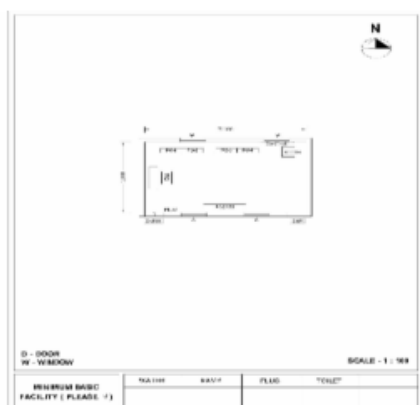

নির্বাচক নিবন্ধন আধিকারিকের স্বাক্ষর

Nazri Naksha

Google Map View

Polling Station Building Front View

Polling Station Front View

Cad View

Key MAP View

|   |            |            |   |            |            |  |            |            |
|---|------------|------------|---|------------|------------|--|------------|------------|
| 1   | KKC0179192 | ফটো উপলব্ধ | 2   | UBL1206986 | ফটো উপলব্ধ | 3  | UBL1346980 | ফটো উপলব্ধ |
| নাম : কুলসন<br>স্বামীর নাম: মহসিন মণ্ডল<br>বাড়ির নং : n0019<br>বয়স : 48 লিঙ্গ : মহিলা                 |            |            | নাম : রিজিয়া বিবি<br>স্বামীর নাম: সোরাব দর্জী<br>বাড়ির নং : n0115<br>বয়স : 47 লিঙ্গ : মহিলা          |            |            | নাম : কাশিরা খাতুন<br>মায়ের নাম: ফুলজান বিবি<br>বাড়ির নং : n0015<br>বয়স : 38 লিঙ্গ : মহিলা      |            |            |
| 4   | KKC0177097 | ফটো উপলব্ধ | 5   | UBL2442432 | ফটো উপলব্ধ | 6  | UBL2443208 | ফটো উপলব্ধ |
| নাম : সুন্দরী<br>স্বামীর নাম: সুকুর<br>বাড়ির নং : N0000<br>বয়স : 47 লিঙ্গ : মহিলা                     |            |            | নাম : নূপুর ঘোষ<br>স্বামীর নাম: সমরেশ ঘোষ<br>বাড়ির নং : N0000<br>বয়স : 27 লিঙ্গ : মহিলা               |            |            | নাম : প্রীতম ঘোষ<br>পিতার নাম: বৈদ্যনাথ ঘোষ<br>বাড়ির নং : N0000<br>বয়স : 24 লিঙ্গ : পুরুষ        |            |            |
| 7   | UBL2441822 | ফটো উপলব্ধ | 8   | UBL2441640 | ফটো উপলব্ধ | 9  | UBL2442598 | ফটো উপলব্ধ |
| নাম : রুনা বিবি<br>স্বামীর নাম: সাহির আলি মোল্লা<br>বাড়ির নং : N0000<br>বয়স : 26 লিঙ্গ : মহিলা        |            |            | নাম : বসির নকর<br>পিতার নাম: আকতার নকর<br>বাড়ির নং : N0015<br>বয়স : 30 লিঙ্গ : পুরুষ                  |            |            | নাম : সন্নাট কুণ্ডল<br>পিতার নাম: গণেশ কুণ্ডল<br>বাড়ির নং : N0000<br>বয়স : 24 লিঙ্গ : পুরুষ      |            |            |
| 10  | UBL2442622 | ফটো উপলব্ধ | 11  | UBL2705945 | ফটো উপলব্ধ | 12   | UBL2705986 | ফটো উপলব্ধ |
| নাম : ফিরোজ গাজী<br>মায়ের নাম: নটু গাজী<br>বাড়ির নং : N0024<br>বয়স : 27 লিঙ্গ : পুরুষ                |            |            | নাম : সোহেল সেখ<br>পিতার নাম: বাবলু সেখ<br>বাড়ির নং : এন০১২৬<br>বয়স : 21 লিঙ্গ : পুরুষ                |            |            | নাম : হসিবুল মন্ডল<br>পিতার নাম: মহসিন মন্ডল<br>বাড়ির নং : এন0019<br>বয়স : 21 লিঙ্গ : পুরুষ      |            |            |
| 13  | KKC1960384 | ফটো উপলব্ধ | 14  | KKC2326866 | ফটো উপলব্ধ | 15   | UBL1707108 | ফটো উপলব্ধ |
| নাম : সুশান্ত ঘোষ<br>পিতার নাম: মনু ঘোষ<br>বাড়ির নং : n0045<br>বয়স : 42 লিঙ্গ : পুরুষ                 |            |            | নাম : সুজাতা ঘোষ<br>স্বামীর নাম: সুশান্ত ঘোষ<br>বাড়ির নং : n0045<br>বয়স : 41 লিঙ্গ : মহিলা            |            |            | নাম : বর্ণা চ্যাটার্জী<br>পিতার নাম: বলাই সাধুর্খা<br>বাড়ির নং : n0145<br>বয়স : 54 লিঙ্গ : মহিলা |            |            |
| 16  | UBL2478758 | ফটো উপলব্ধ | 17  | UBL1450824 | ফটো উপলব্ধ | 18   | KKC0179093 | ফটো উপলব্ধ |
| নাম : বৈশাখী ঘোষ<br>পিতার নাম: সুশান্ত ঘোষ<br>বাড়ির নং : এন0045<br>বয়স : 23 লিঙ্গ : মহিলা             |            |            | নাম : সাহেবা বিবি<br>স্বামীর নাম: বাবলু শেখ<br>বাড়ির নং : n0126<br>বয়স : 44 লিঙ্গ : মহিলা             |            |            | নাম : আনোয়ারা বিবি<br>স্বামীর নাম: মুনসুর<br>বাড়ির নং : n0022<br>বয়স : 56 লিঙ্গ : মহিলা         |            |            |
| 19  | KKC1523778 | ফটো উপলব্ধ | 20  | KKC0179143 | ফটো উপলব্ধ | 21   | KKC0179168 | ফটো উপলব্ধ |
| নাম : নাসিমা বিবি<br>স্বামীর নাম: আসরাফ মোল্লা<br>বাড়ির নং : n0022<br>বয়স : 46 লিঙ্গ : মহিলা          |            |            | নাম : সায়রা বিবি<br>স্বামীর নাম: নেয়ামত<br>বাড়ির নং : n0024<br>বয়স : 56 লিঙ্গ : মহিলা               |            |            | নাম : রসিদা বিবি<br>স্বামীর নাম: সাহাফরিদ মোলা<br>বাড়ির নং : n0024<br>বয়স : 50 লিঙ্গ : মহিলা     |            |            |
| 22  | UBL1347426 | ফটো উপলব্ধ | 23  | UBL1706936 | ফটো উপলব্ধ | 24   | UBL1842947 | ফটো উপলব্ধ |
| নাম : সাহির আলি মোল্লা<br>পিতার নাম: নিয়ামত আলি মোল্লা<br>বাড়ির নং : n0024<br>বয়স : 34 লিঙ্গ : পুরুষ |            |            | নাম : সামির আলি মোল্লা<br>পিতার নাম: নিয়ামত আলি মোল্লা<br>বাড়ির নং : n0024<br>বয়স : 30 লিঙ্গ : পুরুষ |            |            | নাম : সাদ্দাম গাজী<br>পিতার নাম: নটু গাজী<br>বাড়ির নং : n0024<br>বয়স : 34 লিঙ্গ : পুরুষ          |            |            |
| 25  | UBL1563535 | ফটো উপলব্ধ | 26  | KKC0179200 | ফটো উপলব্ধ | 27   | UBL2442358 | ফটো উপলব্ধ |
| নাম : আফসার আলি মোল্লা<br>পিতার নাম: সাহাফরিদ মোল্লা<br>বাড়ির নং : 24<br>বয়স : 31 লিঙ্গ : পুরুষ       |            |            | নাম : মুস্তারি<br>স্বামীর নাম: সাইদ<br>বাড়ির নং : n0027<br>বয়স : 69 লিঙ্গ : মহিলা                     |            |            | নাম : তাপসী পাইন<br>স্বামীর নাম: জয়দেব পাইন<br>বাড়ির নং : N0000<br>বয়স : 36 লিঙ্গ : মহিলা       |            |            |
| 28  | UBL2779080 | ফটো উপলব্ধ | 29  | UBL2441541 | ফটো উপলব্ধ | 30   | UBL2442374 | ফটো উপলব্ধ |
| নাম : আশিকা বিবি<br>স্বামীর নাম: হুমায়ুন কবীর মন্ডল<br>বাড়ির নং : এন0000<br>বয়স : 27 লিঙ্গ : মহিলা   |            |            | নাম : হুমায়ুন কবীর মন্ডল<br>পিতার নাম: জাহাঙ্গির মন্ডল<br>বাড়ির নং : N0000<br>বয়স : 24 লিঙ্গ : পুরুষ |            |            | নাম : ইব্রাহিম মোল্লা<br>পিতার নাম: ইসমাইল মোল্লা<br>বাড়ির নং : N0000<br>বয়স : 32 লিঙ্গ : পুরুষ  |            |            |