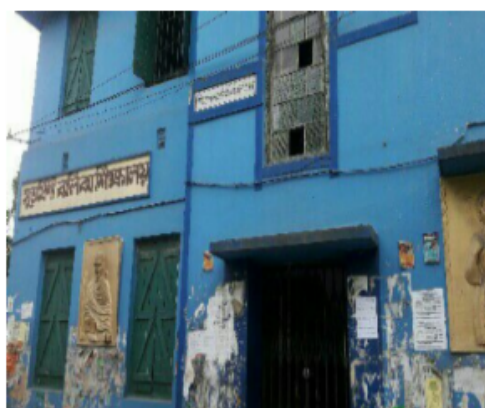

নির্বাচক নিবন্ধন আধিকারিকের স্বাক্ষর

Nazri Naksha

Google Map View

Polling Station Building Front View

Polling Station Front View

Cad View

Key MAP View

বিধানসভা নির্বাচনক্ষেত্রের নং, নাম : 147-সোনারপুর দক্ষিণ
ভাগ নং, নাম : 1-মধুসূদন আচার্য্য লেন,হরিনাডি