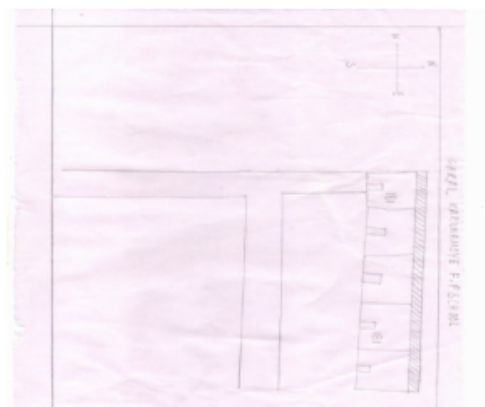

নির্বাচক নিবন্ধন আধিকারিকের স্বাক্ষর

Nazri Naksha

Google Map View

Polling Station Building Front View

Polling Station Front View

Cad View

Key MAP View

1 নাম : টুকটুকি (নাইয়া) নক্ষর স্বামীর নাম: মুতাজ্জয় (নাইয়া) নক্ষর বাড়ির নং : n0185 বয়স : 30 লিঙ্গ : মহিলা	ZCX1869791	ফটো উপলব্ধ	2 নাম : বিভা ইন্দ্র স্বামীর নাম: নারায়ন ইন্দ্র বাড়ির নং : n0064 বয়স : 83 লিঙ্গ : মহিলা	WB/23/109/795567	ফটো উপলব্ধ	3 নাম : অপর্ণা ইন্দ্র স্বামীর নাম: কৃষ্ণকান্ত ইন্দ্র বাড়ির নং : এন005 বয়স : 52 লিঙ্গ : মহিলা	ZCX2851079	ফটো উপলব্ধ
4 নাম : সঞ্জয় কয়াল পিতার নাম: প্রফুল্ল কুমার কয়াল বাড়ির নং : 30 বয়স : 40 লিঙ্গ : পুরুষ	LLH5051719	ফটো উপলব্ধ	5 নাম : পিউ কয়াল স্বামীর নাম: নবীন কয়াল বাড়ির নং : n0217 বয়স : 30 লিঙ্গ : মহিলা	ZCX2126472	ফটো উপলব্ধ	6 নাম : নবীন কয়াল পিতার নাম: কার্তিক কয়াল বাড়ির নং : n0218 বয়স : 39 লিঙ্গ : পুরুষ	ZCX2126480	ফটো উপলব্ধ
7 নাম : রবীন কয়াল পিতার নাম: কার্তিক কয়াল বাড়ির নং : n0219 বয়স : 42 লিঙ্গ : পুরুষ	ZCX2126498	ফটো উপলব্ধ	8 নাম : সবিতা কয়াল স্বামীর নাম: কার্তিক কয়াল বাড়ির নং : n0220 বয়স : 60 লিঙ্গ : মহিলা	ZCX2126506	ফটো উপলব্ধ	9 নাম : মামনি কর্মকার স্বামীর নাম: সুকুমার কর্মকার বাড়ির নং : n0068 বয়স : 42 লিঙ্গ : মহিলা	ZCX2022093	ফটো উপলব্ধ
10 নাম : সম্রাট কর্মকার পিতার নাম: সজ্জন কর্মকার বাড়ির নং : এন0181 বয়স : 39 লিঙ্গ : পুরুষ	ZCX2291532	ফটো উপলব্ধ	11 নাম : বীনা কর্মকার পিতার নাম: বন্ধিম কর্মকার বাড়ির নং : n0246 বয়স : 27 লিঙ্গ : মহিলা	ZCX2184653	ফটো উপলব্ধ	12 নাম : সঙ্গীতা কর্মকার স্বামীর নাম: দিলীপ কর্মকার বাড়ির নং : এন0068 বয়স : 35 লিঙ্গ : মহিলা	ZCX2703866	ফটো উপলব্ধ
13 নাম : পিন্টু কর্মকার পিতার নাম: দুর্গাচরন কর্মকার বাড়ির নং : n0068 বয়স : 73 লিঙ্গ : পুরুষ	WB/23/109/572721	ফটো উপলব্ধ	14 নাম : দুর্গা কর্মকার স্বামীর নাম: পিন্টু কর্মকার বাড়ির নং : n0068 বয়স : 61 লিঙ্গ : মহিলা	WB/23/109/472720	ফটো উপলব্ধ	15 নাম : সুকুমার কর্মকার পিতার নাম: পিন্টু কর্মকার বাড়ির নং : n0068 বয়স : 44 লিঙ্গ : পুরুষ	LLH4413951	ফটো উপলব্ধ
16 নাম : কনিকা কর্মকার পিতার নাম: পিন্টু কর্মকার বাড়ির নং : n0068 বয়স : 40 লিঙ্গ : মহিলা	LLH5195037	ফটো উপলব্ধ	17 নাম : দিলীপ কর্মকার পিতার নাম: বিজন কর্মকার বাড়ির নং : n0068 বয়স : 43 লিঙ্গ : পুরুষ	LXQ2330884	ফটো উপলব্ধ	18 নাম : বন্দনা গুন স্বামীর নাম: তুহিন গুন বাড়ির নং : n0050 বয়স : 42 লিঙ্গ : মহিলা	LLH5300579	ফটো উপলব্ধ
19 নাম : তুহিন গুন পিতার নাম: তপেশ গুন বাড়ির নং : n0050 বয়স : 50 লিঙ্গ : পুরুষ	WB/23/109/795315	ফটো উপলব্ধ	20 নাম : মৌসুমী গুন স্বামীর নাম: তনয় গুন বাড়ির নং : n0050 বয়স : 42 লিঙ্গ : মহিলা	LLH4416285	ফটো উপলব্ধ	21 নাম : তনয় গুন পিতার নাম: তপেশ গুন বাড়ির নং : n0050 বয়স : 53 লিঙ্গ : পুরুষ	WB/23/109/795098	ফটো উপলব্ধ
22 নাম : তপেশ গুন পিতার নাম: যদুনাথ গুন বাড়ির নং : n0050 বয়স : 81 লিঙ্গ : পুরুষ	WB/23/109/795762	ফটো উপলব্ধ	23 নাম : ভারতী গুন স্বামীর নাম: তপেশ গুন বাড়ির নং : n0050 বয়স : 74 লিঙ্গ : মহিলা	WB/23/109/795610	ফটো উপলব্ধ	24 নাম : মৌসুমী গুহা ঘোষ স্বামীর নাম: পূর্ণ চন্দ্র ঘোষ বাড়ির নং : 00 বয়স : 42 লিঙ্গ : মহিলা	XZFO974022	ফটো উপলব্ধ
25 নাম : প্রমীলা গায়েন পিতার নাম: প্রফুল্ল গায়েন বাড়ির নং : বয়স : 30 লিঙ্গ : মহিলা	SDE1525724	ফটো উপলব্ধ	26 নাম : অনিন্দিতা ঘোষ (ব্যানার্জী) স্বামীর নাম: সৌম্য ব্যানার্জী বাড়ির নং : n0212 বয়স : 30 লিঙ্গ : মহিলা	ZCX1679265	ফটো উপলব্ধ	27 নাম : সুপ্রীতি চক্রবর্তী স্বামীর নাম: অরুণ চক্রবর্তী বাড়ির নং : n0040 বয়স : 57 লিঙ্গ : মহিলা	WB/23/109/795855	ফটো উপলব্ধ
28 নাম : অভীক চক্রবর্তী পিতার নাম: অরুণ চক্রবর্তী বাড়ির নং : n0040 বয়স : 29 লিঙ্গ : পুরুষ	ZCX1869668	ফটো উপলব্ধ	29 নাম : বুবাই চক্রবর্তী পিতার নাম: বিশ্বনাথ চক্রবর্তী বাড়ির নং : 93 বয়স : 34 লিঙ্গ : পুরুষ	ZCX1004290	ফটো উপলব্ধ	30 নাম : টুসী চক্রবর্তী পিতার নাম: বিশ্বনাথ চক্রবর্তী বাড়ির নং : 93 বয়স : 47 লিঙ্গ : মহিলা	LLH2225803	ফটো উপলব্ধ