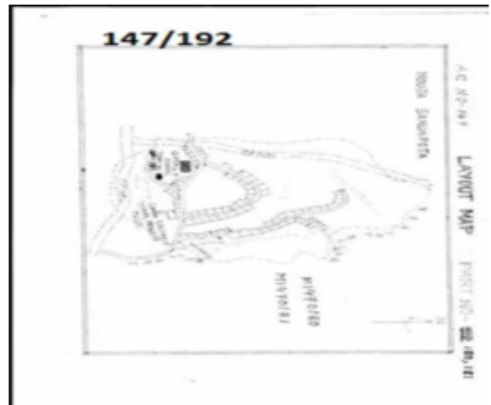

নির্বাচক নিবন্ধন আধিকারিকের স্বাক্ষর

Nazri Naksha

Google Map View

Polling Station Building Front View

Polling Station Front View

Cad View

Key MAP View

1	WB/23/109/285102	নাম : মঙ্গলা কয়াল স্বামীর নাম: পতিরাম কয়াল বাড়ির নং : n0001 বয়স : 86 লিঙ্গ : মহিলা	ফটো উপলব্ধ	2	ZCX1873124	নাম : মীরা মন্ডল স্বামীর নাম: সাহেব মন্ডল বাড়ির নং : n0001 বয়স : 36 লিঙ্গ : মহিলা	ফটো উপলব্ধ	3	ZCX1007368	নাম : দেবু কয়াল পিতার নাম: কার্তিক কয়াল বাড়ির নং : গুরাল বয়স : 40 লিঙ্গ : পুরুষ	ফটো উপলব্ধ	
4	ZCX1688282	নাম : বিপাসা কয়াল স্বামীর নাম: দেবু কয়াল বাড়ির নং : n0001 বয়স : 31 লিঙ্গ : মহিলা	ফটো উপলব্ধ	5	ZCX2396943	নাম : চিত্তরঞ্জন মন্ডল পিতার নাম: অনুকূল মন্ডল বাড়ির নং : n0001 বয়স : 78 লিঙ্গ : পুরুষ	ফটো উপলব্ধ	6	LLH4806691	নাম : সাহেব মন্ডল পিতার নাম: চিত্তরঞ্জন মন্ডল বাড়ির নং : n0001 বয়স : 44 লিঙ্গ : পুরুষ	ফটো উপলব্ধ	
7	ZCX2397784	নাম : চন্দনা কর্মকার স্বামীর নাম: তপন কুমার কর্মকার বাড়ির নং : n0003 বয়স : 55 লিঙ্গ : মহিলা	ফটো উপলব্ধ	8	ZCX2256915	নাম : সৌমিত্র কর্মকার পিতার নাম: অশোক কর্মকার বাড়ির নং : এন0070 বয়স : 25 লিঙ্গ : পুরুষ	ফটো উপলব্ধ	9	LLH5249701	নাম : তিলককান্তি কর্মকার পিতার নাম: তপন কুমার কর্মকার বাড়ির নং : n0003 বয়স : 36 লিঙ্গ : পুরুষ	ফটো উপলব্ধ	
10	ZCX0892174	নাম : বলরাম কর্মকার পিতার নাম: তপন কুমার কর্মকার বাড়ির নং : n0003 বয়স : 35 লিঙ্গ : পুরুষ	ফটো উপলব্ধ	11	LLH2678480	নাম : সধিতা কর্মকার স্বামীর নাম: অশোক কর্মকার বাড়ির নং : n0070 বয়স : 46 লিঙ্গ : মহিলা	ফটো উপলব্ধ	12	LLH1945492	নাম : অলোক কর্মকার পিতার নাম: গোবর্দ্ধন কর্মকার বাড়ির নং : n0070 বয়স : 51 লিঙ্গ : পুরুষ	ফটো উপলব্ধ	
13	LLH1943547	নাম : চম্পা কর্মকার স্বামীর নাম: অলোক কর্মকার বাড়ির নং : n0070 বয়স : 46 লিঙ্গ : মহিলা	ফটো উপলব্ধ	14	LLH2678290	নাম : অসিত কর্মকার পিতার নাম: গোবর্ধন কর্মকার বাড়ির নং : n0070 বয়স : 46 লিঙ্গ : পুরুষ	ফটো উপলব্ধ	15	ZCX0629477	নাম : পুতুল কর্মকার স্বামীর নাম: অসিত কর্মকার বাড়ির নং : n0070 বয়স : 40 লিঙ্গ : মহিলা	ফটো উপলব্ধ	
16	LLH3985512	নাম : অসীম কর্মকার পিতার নাম: গোবর্ধন কর্মকার বাড়ির নং : n0070 বয়স : 40 লিঙ্গ : পুরুষ	ফটো উপলব্ধ	17	ZCX1054840	নাম : মমতা কর্মকার স্বামীর নাম: বুদ্ধদেব কর্মকার বাড়ির নং : n0114 বয়স : 40 লিঙ্গ : মহিলা	ফটো উপলব্ধ	Q	18	ZCX2168714	নাম : প্রভাতী কর্মকার স্বামীর নাম: অসীম কর্মকার বাড়ির নং : বয়স : 38 লিঙ্গ : মহিলা	ফটো উপলব্ধ
19	ZCX2168805	নাম : চন্দনা কর্মকার স্বামীর নাম: আশীষ কর্মকার বাড়ির নং : n0069 বয়স : 31 লিঙ্গ : মহিলা	ফটো উপলব্ধ	20	WB/23/109/285381	নাম : অশোক কর্মকার পিতার নাম: গোবর্দ্ধন কর্মকার বাড়ির নং : n0070 বয়স : 57 লিঙ্গ : পুরুষ	ফটো উপলব্ধ	21	WB/23/109/285490	নাম : সন্ধ্যা কর্মকার স্বামীর নাম: গোপাল কর্মকার বাড়ির নং : n0002 বয়স : 76 লিঙ্গ : মহিলা	ফটো উপলব্ধ	
22	WB/23/109/285761	নাম : সানুভাই কর্মকার পিতার নাম: গোপাল কর্মকার বাড়ির নং : n0002 বয়স : 51 লিঙ্গ : পুরুষ	ফটো উপলব্ধ	23	LLH3985538	নাম : অসীমা কর্মকার স্বামীর নাম: সানুভাই কর্মকার বাড়ির নং : n0002 বয়স : 42 লিঙ্গ : মহিলা	ফটো উপলব্ধ	24	LLH3987922	নাম : বুদ্ধদেব কর্মকার পিতার নাম: গোপাল কর্মকার বাড়ির নং : n0002 বয়স : 42 লিঙ্গ : পুরুষ	ফটো উপলব্ধ	
Q	25	ZCX1505783	নাম : গীতা কর্মকার স্বামীর নাম: হাজরা কর্মকার বাড়ির নং : বয়স : 74 লিঙ্গ : মহিলা	ফটো উপলব্ধ	26	LLH4805354	নাম : কমল কুমার কর্মকার পিতার নাম: কৃষ্ণপদ কর্মকার বাড়ির নং : n0004 বয়স : 62 লিঙ্গ : পুরুষ	ফটো উপলব্ধ	27	WB/23/109/285806	নাম : অমল কর্মকার পিতার নাম: কৃষ্ণপদ কর্মকার বাড়ির নং : n0004 বয়স : 57 লিঙ্গ : পুরুষ	ফটো উপলব্ধ
28	WB/23/109/285671	নাম : কৃষ্ণা কর্মকার স্বামীর নাম: কমল কর্মকার বাড়ির নং : n0004 বয়স : 56 লিঙ্গ : মহিলা	ফটো উপলব্ধ	29	LLH1945765	নাম : সোমনাথ কর্মকার পিতার নাম: গোবিন্দ কর্মকার বাড়ির নং : n0007 বয়স : 47 লিঙ্গ : পুরুষ	ফটো উপলব্ধ	30	LLH1943554	নাম : আশা কর্মকার স্বামীর নাম: বাসুদেব কর্মকার বাড়ির নং : n0069 বয়স : 63 লিঙ্গ : মহিলা	ফটো উপলব্ধ	