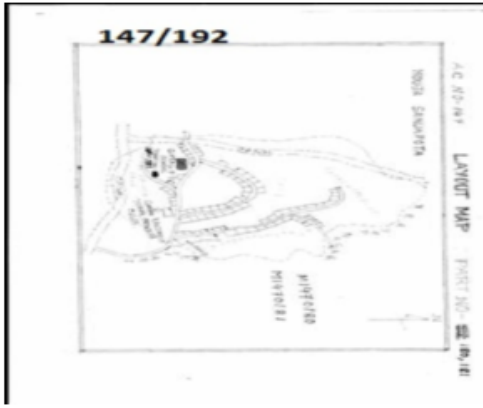

Nazri Naksha