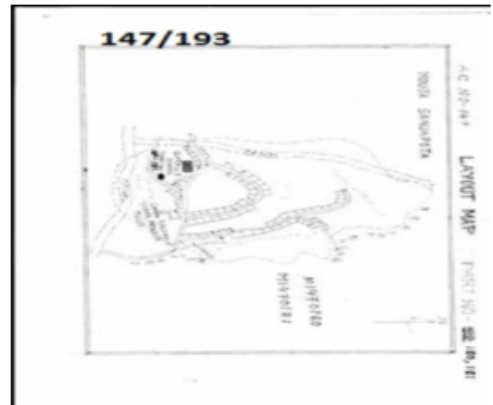

নির্বাচক নিবন্ধন আধিকারিকের স্বাক্ষর

Nazri Naksha

Google Map View

Polling Station Building Front View

Polling Station Front View

Cad View

Key MAP View

| | | | | | | | | |
|---|------------|------------|--|------------------|------------|---|------------------|------------|
| 1 নাম : বিশাল পিতার নাম: বাপি বাড়ির নং : n0163 বয়স : 23 লিঙ্গ : পুরুষ | ZCX2611812 | ফটো উপলব্ধ | 2 নাম : নিমাই ঘরামী পিতার নাম: অশ্বিনী ঘরামী বাড়ির নং : n0055 বয়স : 67 লিঙ্গ : পুরুষ | WB/23/109/285229 | ফটো উপলব্ধ | 3 নাম : সবিতা ঘরামী স্বামীর নাম: নিমাই ঘরামী বাড়ির নং : n0055 বয়স : 56 লিঙ্গ : মহিলা | WB/23/109/285313 | ফটো উপলব্ধ |
| 4 নাম : বিল্টু ঘরামী পিতার নাম: নিমাই ঘরামী বাড়ির নং : n0055 বয়স : 35 লিঙ্গ : পুরুষ | ZCX1007541 | ফটো উপলব্ধ | 5 নাম : পৌরী দাস (ঘরামী) স্বামীর নাম: বিল্টু ঘরামী বাড়ির নং : n0055 বয়স : 31 লিঙ্গ : মহিলা | ZCX1873587 | ফটো উপলব্ধ | 6 নাম : সন্তু ঘরামী পিতার নাম: নিমাই ঘরামী বাড়ির নং : n0055 বয়স : 30 লিঙ্গ : পুরুষ | ZCX1688696 | ফটো উপলব্ধ |
| 7 নাম : মোসুমী ঢালি স্বামীর নাম: ভিক্টর ঢালি বাড়ির নং : n0123 বয়স : 28 লিঙ্গ : মহিলা | ZCX2168987 | ফটো উপলব্ধ | 8 নাম : রিনা ঢালী স্বামীর নাম: বিপুল ঢালী বাড়ির নং : n0122 বয়স : 32 লিঙ্গ : মহিলা | ZCX2168979 | ফটো উপলব্ধ | 9 নাম : আশিষ ঢালী পিতার নাম: জীবন ঢালী বাড়ির নং : n0121 বয়স : 28 লিঙ্গ : পুরুষ | ZCX2168961 | ফটো উপলব্ধ |
| 10 নাম : রাকেশ ঢালী পিতার নাম: ভুতনাথ ঢালী বাড়ির নং : n0132 বয়স : 27 লিঙ্গ : পুরুষ | ZCX2169076 | ফটো উপলব্ধ | 11 নাম : শেফালী ঢালী স্বামীর নাম: ছোটু ঢালী বাড়ির নং : n0130 বয়স : 26 লিঙ্গ : মহিলা | ZCX2169050 | ফটো উপলব্ধ | 12 নাম : সোমা ঢালী পিতার নাম: বাসু ঢালী বাড়ির নং : n0126 বয়স : 27 লিঙ্গ : মহিলা | ZCX2169019 | ফটো উপলব্ধ |
| 13 নাম : মিতালি ঢালী স্বামীর নাম: সুদাস ঢালী বাড়ির নং : n0019 বয়স : 27 লিঙ্গ : মহিলা | ZCX2129062 | ফটো উপলব্ধ | 14 নাম : আল্পনা পাইক স্বামীর নাম: সাধন পাইক বাড়ির নং : n0053 বয়স : 33 লিঙ্গ : মহিলা | ZCX2129039 | ফটো উপলব্ধ | 15 নাম : দেবরানী ঢালী স্বামীর নাম: গোবিন্দ ঢালী বাড়ির নং : n0015 বয়স : 35 লিঙ্গ : মহিলা | ZCX2129021 | ফটো উপলব্ধ |
| 16 নাম : কানাই ঢালী পিতার নাম: নিমাই ঢালী বাড়ির নং : n0057 বয়স : 34 লিঙ্গ : পুরুষ | ZCX1007525 | ফটো উপলব্ধ | 17 নাম : যতীন ঢালী পিতার নাম: ফকির ঢালী বাড়ির নং : n0058 বয়স : 45 লিঙ্গ : পুরুষ | LLH4806063 | ফটো উপলব্ধ | 18 নাম : অসিমা ঢালী স্বামীর নাম: যতীন ঢালী বাড়ির নং : n0058 বয়স : 38 লিঙ্গ : মহিলা | ZCX0633073 | ফটো উপলব্ধ |
| 19 নাম : পারুল ঢালী স্বামীর নাম: কচীরাম ঢালি বাড়ির নং : n0063 বয়স : 66 লিঙ্গ : মহিলা | LLH4805990 | ফটো উপলব্ধ | 20 নাম : সুনীল ঢালী পিতার নাম: কাবুল ঢালী বাড়ির নং : n0049 বয়স : 55 লিঙ্গ : পুরুষ | ZCX2397818 | ফটো উপলব্ধ | 21 নাম : শিখা ঢালী স্বামীর নাম: রাজকুমার ঢালী বাড়ির নং : n0012 বয়স : 33 লিঙ্গ : মহিলা | ZCX1688589 | ফটো উপলব্ধ |
| 22 নাম : শুভ্রা ঢালী স্বামীর নাম: প্রবীর ঢালী বাড়ির নং : n0053 বয়স : 35 লিঙ্গ : মহিলা | ZCX1506112 | ফটো উপলব্ধ | 23 নাম : শিবদাস ঢালী পিতার নাম: গোপাল ঢালী বাড়ির নং : n0061 বয়স : 41 লিঙ্গ : পুরুষ | LLH3709169 | ফটো উপলব্ধ | 24 নাম : সবিতা ঢালী স্বামীর নাম: মনোরঞ্জন ঢালী বাড়ির নং : n0053 বয়স : 52 লিঙ্গ : মহিলা | ZCX2397578 | ফটো উপলব্ধ |
| 25 নাম : বৃহস্পতি ঢালী স্বামীর নাম: অশোক ঢালী বাড়ির নং : n0050 বয়স : 44 লিঙ্গ : মহিলা | LLH4805958 | ফটো উপলব্ধ | 26 নাম : বাসু ঢালী পিতার নাম: নরেন ঢালী বাড়ির নং : n0050 বয়স : 53 লিঙ্গ : পুরুষ | WB/23/109/285256 | ফটো উপলব্ধ | 27 নাম : সোমনাথ ঢালী পিতার নাম: গৌর ঢালী বাড়ির নং : n0062 বয়স : 36 লিঙ্গ : পুরুষ | ANS1475136 | ফটো উপলব্ধ |
| 28 নাম : আকাশ সেন মায়ের নাম: শ্যামলী সেন বাড়ির নং : N0050 বয়স : 29 লিঙ্গ : পুরুষ | ZCX2482453 | ফটো উপলব্ধ | 29 নাম : প্রসন্ন ঢালী পিতার নাম: দেবু ঢালী বাড়ির নং : বয়স : 27 লিঙ্গ : পুরুষ | ZCX2460020 | ফটো উপলব্ধ | 30 নাম : আরতী পাইক স্বামীর নাম: খটো পাইক বাড়ির নং : এন0061 বয়স : 57 লিঙ্গ : মহিলা | WB/23/109/285774 | ফটো উপলব্ধ |