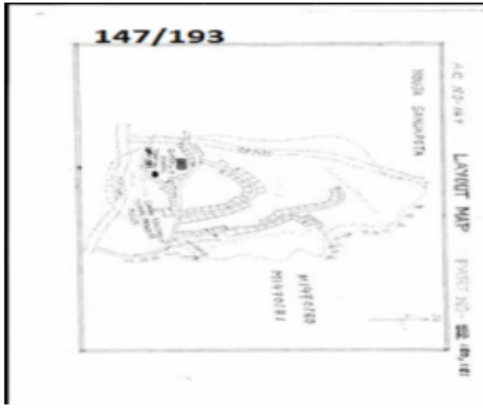

Nazri Naksha