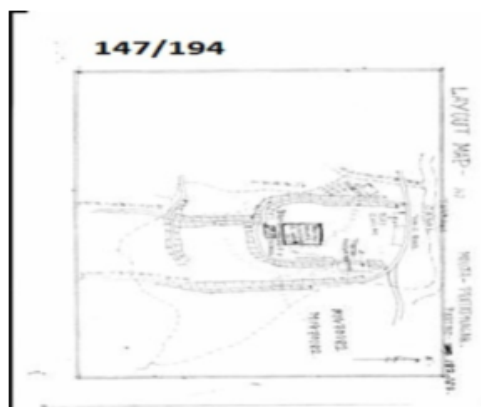

নির্বাচক নিবন্ধন আধিকারিকের স্বাক্ষর

Nazri Naksha

Google Map View

Polling Station Building Front View

Polling Station Front View

Cad View

Key MAP View

1 নাম : প্রতিমা অধিকারী স্বামীর নাম: সুশান্ত অধিকারী বাড়ির নং : 118 বয়স : 53 লিঙ্গ : মহিলা	LLH0161703 ফটো উপলব্ধ	2 নাম : সুশান্ত অধিকারী পিতার নাম: চন্দ্রকান্ত অধিকারী বাড়ির নং : 118 বয়স : 58 লিঙ্গ : পুরুষ	LLH5124516 ফটো উপলব্ধ	3 নাম : বাবলু কয়াল পিতার নাম: সুন্দর কয়াল বাড়ির নং : 10 বয়স : 61 লিঙ্গ : পুরুষ	LLH1945278 ফটো উপলব্ধ
4 নাম : শেফালী কয়াল পিতার নাম: বাবলু কয়াল বাড়ির নং : 10 বয়স : 34 লিঙ্গ : মহিলা	ZCX1689033 ফটো উপলব্ধ	5 নাম : মনিষা কয়াল স্বামীর নাম: বাবলু কয়াল বাড়ির নং : n0010 বয়স : 53 লিঙ্গ : মহিলা	ZCX2859809 ফটো উপলব্ধ	6 নাম : ঠাকুরদাসী কয়াল স্বামীর নাম: সুন্দর কয়াল বাড়ির নং : 10 বয়স : 83 লিঙ্গ : মহিলা	LLH4807848 ফটো উপলব্ধ
7 নাম : শুভঙ্কর কয়াল পিতার নাম: গোপাল কয়াল বাড়ির নং : n0009 বয়স : 31 লিঙ্গ : পুরুষ	ZCX1688902 ফটো উপলব্ধ	8 নাম : দিপঙ্কর কয়াল পিতার নাম: গোপাল কয়াল বাড়ির নং : n0009 বয়স : 36 লিঙ্গ : পুরুষ	ZCX1506518 ফটো উপলব্ধ	9 নাম : শংকর কয়াল পিতার নাম: গোপাল কয়াল বাড়ির নং : 9 বয়স : 46 লিঙ্গ : পুরুষ	LLH4807830 ফটো উপলব্ধ
10 নাম : সবিতা কয়াল স্বামীর নাম: গোপাল কয়াল বাড়ির নং : n0009 বয়স : 63 লিঙ্গ : মহিলা	WB/23/109/291324 ফটো উপলব্ধ	11 নাম : ভোলা কয়াল পিতার নাম: সুবল কয়াল বাড়ির নং : 11 বয়স : 45 লিঙ্গ : পুরুষ	LLH2812071 ফটো উপলব্ধ	12 নাম : শক্তনাথ কয়াল পিতার নাম: বাবলু কয়াল বাড়ির নং : 10 বয়স : 30 লিঙ্গ : পুরুষ	ZCX1689041 ফটো উপলব্ধ
13 নাম : আরতি কয়াল স্বামীর নাম: ভোলা কয়াল বাড়ির নং : 11 বয়স : 43 লিঙ্গ : মহিলা	LLH2812063 ফটো উপলব্ধ	14 নাম : কালীদাসী কয়াল স্বামীর নাম: সুবল কয়াল বাড়ির নং : n0011 বয়স : 80 লিঙ্গ : মহিলা	ZCX2395101 ফটো উপলব্ধ	15 নাম : রুপা মন্ডল পিতার নাম: বাবলু কয়াল বাড়ির নং : 10 বয়স : 36 লিঙ্গ : মহিলা	ZCX1689025 ফটো উপলব্ধ
16 নাম : দিপিকা কয়াল স্বামীর নাম: শক্ত নাথ কয়াল বাড়ির নং : বয়স : 23 লিঙ্গ : মহিলা	ZCX2608958 ফটো উপলব্ধ	17 নাম : ময়না কর্মকার স্বামীর নাম: হেমন্ত কর্মকার বাড়ির নং : বয়স : 24 লিঙ্গ : মহিলা	ZCX2691616 ফটো উপলব্ধ	18 নাম : শক্ত কর্মকার পিতার নাম: কালিচরন কর্মকার বাড়ির নং : n0190 বয়স : 55 লিঙ্গ : পুরুষ	LLH1950385 ফটো উপলব্ধ
19 নাম : সুমন মন্ডল পিতার নাম: সোনাতন মন্ডল বাড়ির নং : 140 বয়স : 25 লিঙ্গ : পুরুষ	ZCX2479533 ফটো উপলব্ধ	20 নাম : হেমন্ত কর্মকার পিতার নাম: শক্ত কর্মকার বাড়ির নং : n0190 বয়স : 29 লিঙ্গ : পুরুষ	ZCX2026532 ফটো উপলব্ধ	21 নাম : ছায়া কর্মকার স্বামীর নাম: শক্ত কর্মকার বাড়ির নং : n0190 বয়স : 53 লিঙ্গ : মহিলা	LLH0557918 ফটো উপলব্ধ
22 নাম : স্বর্ণালী মন্ডল স্বামীর নাম: সোনাতন মন্ডল বাড়ির নং : n0190 বয়স : 43 লিঙ্গ : মহিলা	LLH3241015 ফটো উপলব্ধ	23 নাম : সুপ্রিয়া সরদার স্বামীর নাম: স্বপন সরদার বাড়ির নং : n0190 বয়স : 44 লিঙ্গ : মহিলা	LLH3241007 ফটো উপলব্ধ	24 নাম : সুমন্ত কর্মকার পিতার নাম: শক্ত কর্মকার বাড়ির নং : n0190 বয়স : 33 লিঙ্গ : পুরুষ	ZCX1506492 ফটো উপলব্ধ
25 নাম : সূর্য্য গুপ্ত খাঁ পিতার নাম: গুরুচাঁচা খাঁ বাড়ির নং : n0052 বয়স : 35 লিঙ্গ : পুরুষ	LLH5250659 ফটো উপলব্ধ	26 নাম : কুলু খাঁ পিতার নাম: ননেন্দর খাঁ বাড়ির নং : n0072 বয়স : 51 লিঙ্গ : পুরুষ	WB/23/109/291196 ফটো উপলব্ধ	27 নাম : মধু মন্ডল (খাঁ) স্বামীর নাম: কুলু খাঁ বাড়ির নং : n0072 বয়স : 45 লিঙ্গ : মহিলা	LLH1944099 ফটো উপলব্ধ
28 নাম : স্বরূপ খাঁ পিতার নাম: পঞ্চা খাঁ বাড়ির নং : n0072 বয়স : 31 লিঙ্গ : পুরুষ	ZCX1873850 ফটো উপলব্ধ	29 নাম : চিরন্তন খাঁ পিতার নাম: চন্দ্রগুপ্ত খাঁ বাড়ির নং : n0073 বয়স : 32 লিঙ্গ : পুরুষ	ZCX1688910 ফটো উপলব্ধ	30 নাম : যুধিষ্ঠীর খাঁ পিতার নাম: মথুর মোহন খাঁ বাড়ির নং : n0076 বয়স : 88 লিঙ্গ : পুরুষ	LLH4807889 ফটো উপলব্ধ