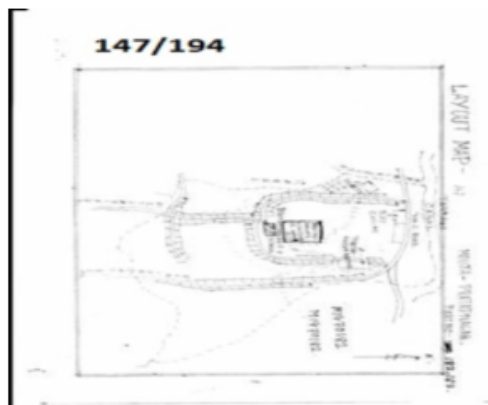

নির্বাচক নিবন্ধন আধিকারিকের স্বাক্ষর

Nazri Naksha

Google Map View

Polling Station Building Front View

Polling Station Front View

Cad View

Key MAP View

1 নাম : প্রতিমা অধিকারী স্বামীর নাম: সুশান্ত অধিকারী বাড়ির নং : 118 বয়স : 53 লিঙ্গ : মহিলা	LLH0161703 ফটো উপলব্ধ	2 নাম : সুশান্ত অধিকারী পিতার নাম: চন্দ্রকান্ত অধিকারী বাড়ির নং : 118 বয়স : 58 লিঙ্গ : পুরুষ	LLH5124516 ফটো উপলব্ধ	3 নাম : বাবলু কয়াল পিতার নাম: সুন্দর কয়াল বাড়ির নং : 10 বয়স : 61 লিঙ্গ : পুরুষ	LLH1945278 ফটো উপলব্ধ
4 নাম : শেফালী কয়াল পিতার নাম: বাবলু কয়াল বাড়ির নং : 10 বয়স : 34 লিঙ্গ : মহিলা	ZCX1689033 ফটো উপলব্ধ	5 নাম : মনিষা কয়াল স্বামীর নাম: বাবলু কয়াল বাড়ির নং : n0010 বয়স : 53 লিঙ্গ : মহিলা	ZCX2859809 ফটো উপলব্ধ	6 নাম : ঠাকুরদাসী কয়াল স্বামীর নাম: সুন্দর কয়াল বাড়ির নং : 10 বয়স : 83 লিঙ্গ : মহিলা	LLH4807848 ফটো উপলব্ধ
7 নাম : শুভঙ্কর কয়াল পিতার নাম: গোপাল কয়াল বাড়ির নং : n0009 বয়স : 31 লিঙ্গ : পুরুষ	ZCX1688902 ফটো উপলব্ধ	8 নাম : দিপঙ্কর কয়াল পিতার নাম: গোপাল কয়াল বাড়ির নং : n0009 বয়স : 36 লিঙ্গ : পুরুষ	ZCX1506518 ফটো উপলব্ধ	9 নাম : শংকর কয়াল পিতার নাম: গোপাল কয়াল বাড়ির নং : 9 বয়স : 46 লিঙ্গ : পুরুষ	LLH4807830 ফটো উপলব্ধ
10 নাম : সবিতা কয়াল স্বামীর নাম: গোপাল কয়াল বাড়ির নং : n0009 বয়স : 63 লিঙ্গ : মহিলা	WB/23/109/291324 ফটো উপলব্ধ	11 নাম : ভোলা কয়াল পিতার নাম: সুবল কয়াল বাড়ির নং : 11 বয়স : 45 লিঙ্গ : পুরুষ	LLH2812071 ফটো উপলব্ধ	12 নাম : শক্তনাথ কয়াল পিতার নাম: বাবলু কয়াল বাড়ির নং : 10 বয়স : 30 লিঙ্গ : পুরুষ	ZCX1689041 ফটো উপলব্ধ
13 নাম : আরতি কয়াল স্বামীর নাম: ভোলা কয়াল বাড়ির নং : 11 বয়স : 43 লিঙ্গ : মহিলা	LLH2812063 ফটো উপলব্ধ	14 নাম : কালীদাসী কয়াল স্বামীর নাম: সুবল কয়াল বাড়ির নং : n0011 বয়স : 80 লিঙ্গ : মহিলা	ZCX2395101 ফটো উপলব্ধ	15 নাম : রুপা মন্ডল পিতার নাম: বাবলু কয়াল বাড়ির নং : 10 বয়স : 36 লিঙ্গ : মহিলা	ZCX1689025 ফটো উপলব্ধ
16 নাম : দিপিকা কয়াল স্বামীর নাম: শক্ত নাথ কয়াল বাড়ির নং : বয়স : 23 লিঙ্গ : মহিলা	ZCX2608958 ফটো উপলব্ধ	17 নাম : ময়না কর্মকার স্বামীর নাম: হেমন্ত কর্মকার বাড়ির নং : বয়স : 24 লিঙ্গ : মহিলা	ZCX2691616 ফটো উপলব্ধ	18 নাম : শক্ত কর্মকার পিতার নাম: কালিচরন কর্মকার বাড়ির নং : n0190 বয়স : 55 লিঙ্গ : পুরুষ	LLH1950385 ফটো উপলব্ধ
19 নাম : সুমন মন্ডল পিতার নাম: সোনাতন মন্ডল বাড়ির নং : 140 বয়স : 25 লিঙ্গ : পুরুষ	ZCX2479533 ফটো উপলব্ধ	20 নাম : হেমন্ত কর্মকার পিতার নাম: শক্ত কর্মকার বাড়ির নং : n0190 বয়স : 29 লিঙ্গ : পুরুষ	ZCX2026532 ফটো উপলব্ধ	21 নাম : ছায়া কর্মকার স্বামীর নাম: শক্ত কর্মকার বাড়ির নং : n0190 বয়স : 53 লিঙ্গ : মহিলা	LLH0557918 ফটো উপলব্ধ
22 নাম : স্বর্ণালী মন্ডল স্বামীর নাম: সোনাতন মন্ডল বাড়ির নং : n0190 বয়স : 43 লিঙ্গ : মহিলা	LLH3241015 ফটো উপলব্ধ	23 নাম : সুপ্রিয়া সরদার স্বামীর নাম: স্বপন সরদার বাড়ির নং : n0190 বয়স : 44 লিঙ্গ : মহিলা	LLH3241007 ফটো উপলব্ধ	24 নাম : সুমন্ত কর্মকার পিতার নাম: শক্ত কর্মকার বাড়ির নং : n0190 বয়স : 33 লিঙ্গ : পুরুষ	ZCX1506492 ফটো উপলব্ধ
25 নাম : সূর্য্য গুপ্ত খাঁ পিতার নাম: গুরুচাঁচা খাঁ বাড়ির নং : n0052 বয়স : 35 লিঙ্গ : পুরুষ	LLH5250659 ফটো উপলব্ধ	26 নাম : কুলু খাঁ পিতার নাম: ননেন্দর খাঁ বাড়ির নং : n0072 বয়স : 51 লিঙ্গ : পুরুষ	WB/23/109/291196 ফটো উপলব্ধ	27 নাম : মধু মন্ডল (খাঁ) স্বামীর নাম: কুলু খাঁ বাড়ির নং : n0072 বয়স : 45 লিঙ্গ : মহিলা	LLH1944099 ফটো উপলব্ধ
28 নাম : স্বরূপ খাঁ পিতার নাম: পঞ্চা খাঁ বাড়ির নং : n0072 বয়স : 31 লিঙ্গ : পুরুষ	ZCX1873850 ফটো উপলব্ধ	29 নাম : চিরন্তন খাঁ পিতার নাম: চন্দ্রগুপ্ত খাঁ বাড়ির নং : n0073 বয়স : 32 লিঙ্গ : পুরুষ	ZCX1688910 ফটো উপলব্ধ	30 নাম : যুধিষ্ঠীর খাঁ পিতার নাম: মথুর মোহন খাঁ বাড়ির নং : n0076 বয়স : 88 লিঙ্গ : পুরুষ	LLH4807889 ফটো উপলব্ধ