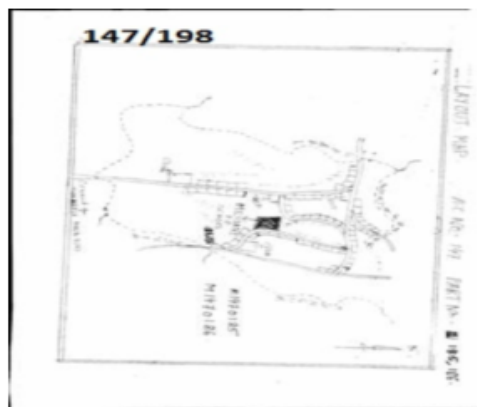

Nazri Naksha