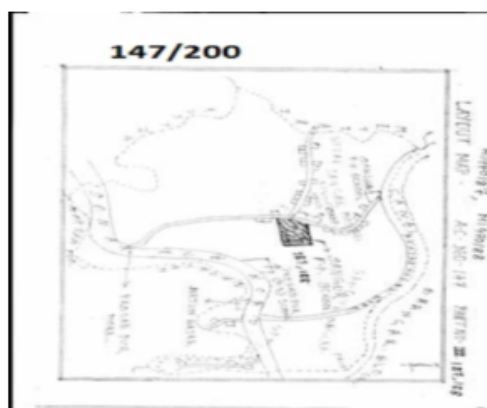

নির্বাচক নিবন্ধন আধিকারিকের স্বাক্ষর

Nazri Naksha

Google Map View

Polling Station Building Front View

Polling Station Front View

Cad View

Key MAP View

বিধানসভা নির্বাচনক্ষেত্রের নং, নাম : 147-সোনারপুর দক্ষিণ
ভাগ নং, নাম : 1-উত্তর সান্দুর মন্ডল ও বিশ্বাসপাড়া-(অংশ)