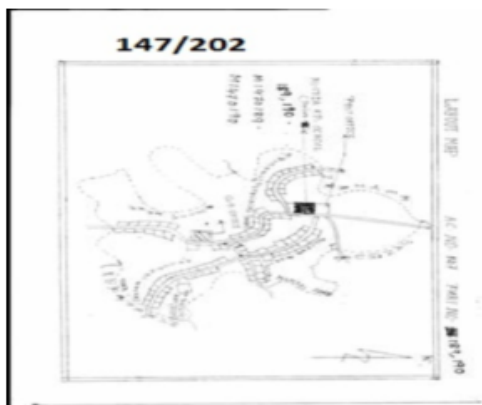

Nazri Naksha