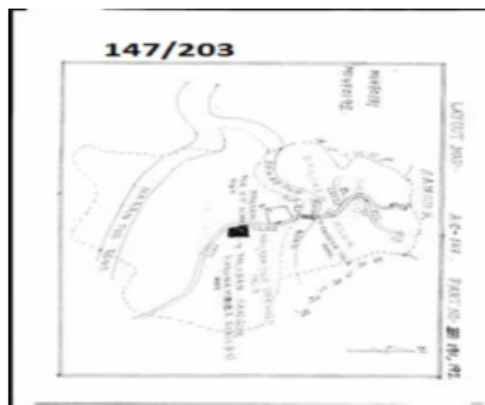

Nazri Naksha