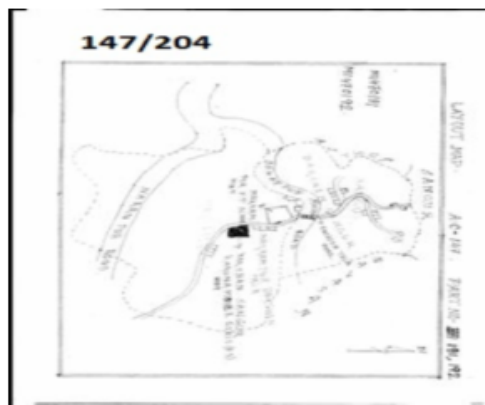

Nazri Naksha