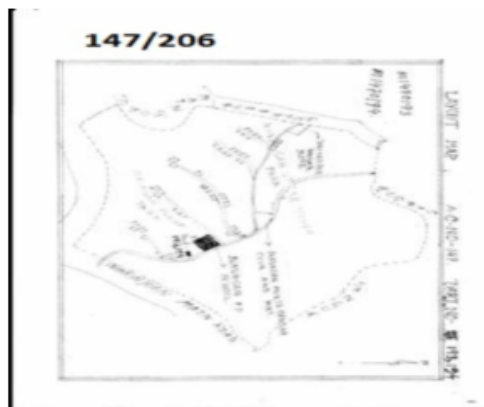

Nazri Naksha