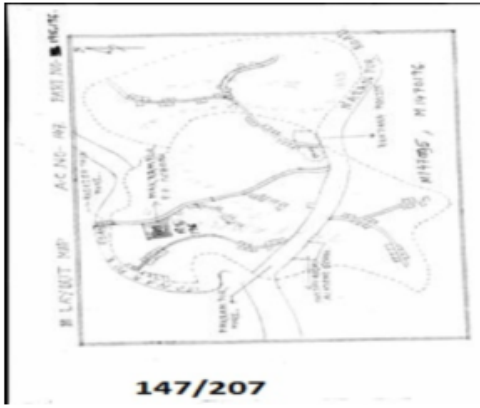

Nazri Naksha