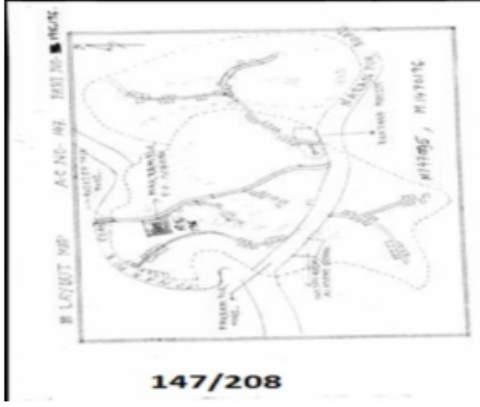

Nazri Naksha