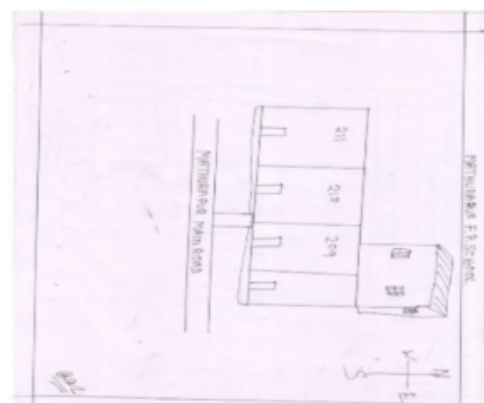

নির্বাচক নিবন্ধন আধিকারিকের স্বাক্ষর

Nazri Naksha

Google Map View

Polling Station Building Front View

Polling Station Front View

Cad View

Key MAP View

1 নাম : মনুজা (সাহা)মল্লিক স্বামীর নাম: জয়দেব সাহা বাড়ির নং : n0299 বয়স : 43 লিঙ্গ : মহিলা	GTY3055993 ফটো উপলব্ধ	2 নাম : মহঃ সাবির আনসারী পিতার নাম: সিদ্দিক আনসারী বাড়ির নং : রাস্চন্দ্রপুর বয়স : 37 লিঙ্গ : পুরুষ	DWK2034940 ফটো উপলব্ধ	3 নাম : সরস্বতী কয়াল স্বামীর নাম: নিমাই কয়াল বাড়ির নং : n0173 বয়স : 51 লিঙ্গ : মহিলা	LLH1469527 ফটো উপলব্ধ
4 নাম : নিমাই কয়াল পিতার নাম: ভূষণ কয়াল বাড়ির নং : n0173 বয়স : 60 লিঙ্গ : পুরুষ	LLH3636990 ফটো উপলব্ধ	5 নাম : অর্জুন কয়াল পিতার নাম: নিমাই কয়াল বাড়ির নং : n0173 বয়স : 28 লিঙ্গ : পুরুষ	ZCX2032969 ফটো উপলব্ধ	6 নাম : রুমপি কয়াল স্বামীর নাম: সোমনাথ কয়াল বাড়ির নং : n0339 বয়স : 30 লিঙ্গ : মহিলা	ZCX2032829 ফটো উপলব্ধ
7 নাম : গীতা কয়াল পিতার নাম: মানাবর কয়াল বাড়ির নং : n0381 বয়স : 60 লিঙ্গ : মহিলা	ZCX1694090 ফটো উপলব্ধ	8 নাম : সোমনাথ কয়াল পিতার নাম: নিমাই কয়াল বাড়ির নং : n0339 বয়স : 30 লিঙ্গ : পুরুষ	ZCX1693670 ফটো উপলব্ধ	9 নাম : শেপালী মন্ডল স্বামীর নাম: দুলাল মন্ডল বাড়ির নং : n0066 বয়স : 50 লিঙ্গ : মহিলা	LLH3635471 ফটো উপলব্ধ
Q 10 নাম : চপলা গুপ্তা মায়ের নাম: সুরান গুপ্তা বাড়ির নং : বয়স : 55 লিঙ্গ : মহিলা	ZCX1694579 ফটো উপলব্ধ	11 নাম : অমিত কুমার গুপ্তা পিতার নাম: হরিনারায়ন গুপ্তা বাড়ির নং : n0212 বয়স : 36 লিঙ্গ : পুরুষ	ZCX1207521 ফটো উপলব্ধ	12 নাম : আরতী গুহ স্বামীর নাম: নৃপেন গুহ বাড়ির নং : n0234 বয়স : 47 লিঙ্গ : মহিলা	ZCX0690651 ফটো উপলব্ধ
13 নাম : সরস্বতী গায়েন পিতার নাম: সুভাষ গায়েন বাড়ির নং : বয়স : 32 লিঙ্গ : মহিলা	ZCX1356443 ফটো উপলব্ধ	14 নাম : লিলি চক্রবর্তী স্বামীর নাম: রনজিত চক্রবর্তী বাড়ির নং : n0058 বয়স : 43 লিঙ্গ : মহিলা	LLH4431029 ফটো উপলব্ধ	15 নাম : তাপস চক্রবর্তী পিতার নাম: জয়দেব চক্রবর্তী বাড়ির নং : n0058 বয়স : 49 লিঙ্গ : পুরুষ	LLH1469600 ফটো উপলব্ধ
16 নাম : রনজিৎ চক্রবর্তী পিতার নাম: জয়দেব চক্রবর্তী বাড়ির নং : n0058 বয়স : 53 লিঙ্গ : পুরুষ	LLH1469592 ফটো উপলব্ধ	17 নাম : সোমা জানা স্বামীর নাম: তাপস জানা বাড়ির নং : n0382 বয়স : 40 লিঙ্গ : মহিলা	ZCX1694108 ফটো উপলব্ধ	Q 18 নাম : টুম্পা বা স্বামীর নাম: মিঠুন বা বাড়ির নং : বয়স : 30 লিঙ্গ : মহিলা	ZCX1876960 ফটো উপলব্ধ
Q 19 নাম : মিঠুন বাঁ পিতার নাম: ঘনশ্যাম বাঁ বাড়ির নং : বয়স : 31 লিঙ্গ : পুরুষ	ZCX1876978 ফটো উপলব্ধ	Q 20 নাম : ঘনশ্যাম বাঁ পিতার নাম: বিশ্বেশ্বর বাঁ বাড়ির নং : বয়স : 65 লিঙ্গ : পুরুষ	ZCX2032530 ফটো উপলব্ধ	21 নাম : রেখা বাঁ স্বামীর নাম: ঘনশ্যাম বাঁ বাড়ির নং : n0495 বয়স : 55 লিঙ্গ : মহিলা	ZCX2032522 ফটো উপলব্ধ
22 নাম : দেবশীষ দাস পিতার নাম: দিলীপ দাস বাড়ির নং : n0664 বয়স : 27 লিঙ্গ : পুরুষ	ZCX2186773 ফটো উপলব্ধ	Q 23 নাম : স্বপ্না দাস স্বামীর নাম: মনু দাস বাড়ির নং : বয়স : 60 লিঙ্গ : মহিলা	ZCX2032464 ফটো উপলব্ধ	24 নাম : সুনীল দাস পিতার নাম: ঘনশ্যাম দাস বাড়ির নং : n0415 বয়স : 71 লিঙ্গ : পুরুষ	ZCX2032282 ফটো উপলব্ধ
25 নাম : রাজু দাস পিতার নাম: কানাই দাস বাড়ির নং : n0545 বয়স : 37 লিঙ্গ : পুরুষ	ZCX2032274 ফটো উপলব্ধ	26 নাম : কমল দাস পিতার নাম: মনু দাস বাড়ির নং : n0522 বয়স : 32 লিঙ্গ : পুরুষ	ZCX1877570 ফটো উপলব্ধ	27 নাম : মনু দাস পিতার নাম: কার্তিক দাস বাড়ির নং : n0521 বয়স : 69 লিঙ্গ : পুরুষ	ZCX1877562 ফটো উপলব্ধ
28 নাম : মিঠু দাস স্বামীর নাম: সমীর দাস বাড়ির নং : n0414 বয়স : 37 লিঙ্গ : মহিলা	ZCX1694421 ফটো উপলব্ধ	29 নাম : পূর্ণিমা দাস স্বামীর নাম: রাজেশ দাস বাড়ির নং : বয়স : 44 লিঙ্গ : মহিলা	DWK5048699 ফটো উপলব্ধ	30 নাম : মৌমিতা দাস পিতার নাম: বিশ্বেজিৎ দাস বাড়ির নং : এন0172 বয়স : 24 লিঙ্গ : মহিলা	ZCX2575173 ফটো উপলব্ধ