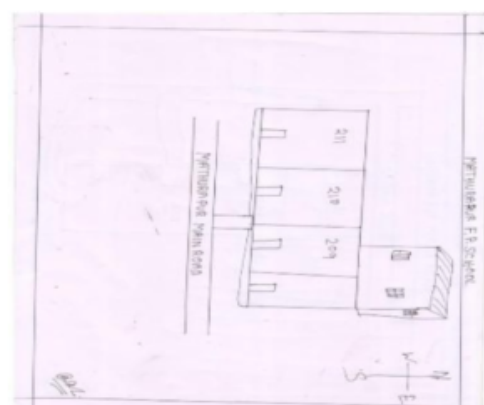

নির্বাচক নিবন্ধন আধিকারিকের স্বাক্ষর

Nazri Naksha

Google Map View

Polling Station Building Front View

Polling Station Front View

Cad View

Key MAP View

1 নাম : সেরিনা মাল্লান স্বামীর নাম: আব্দুল মাল্লান বাড়ির নং : n0508 বয়স : 46 লিঙ্গ : মহিলা	ZCX1877224	ফটো উপলব্ধ	2 নাম : কল্পনা মন্ডল স্বামীর নাম: হরিপদ বাড়ির নং : n0263 বয়স : 52 লিঙ্গ : মহিলা	ZCX0893784	ফটো উপলব্ধ	3 নাম : ইন্দ্রজিত বর্মন পিতার নাম: সুভাষ বর্মন বাড়ির নং : 00 বয়স : 35 লিঙ্গ : পুরুষ	ZCX0893685	ফটো উপলব্ধ
4 নাম : অসিত পাইক পিতার নাম: অরবিন্দ পাইক বাড়ির নং : n0584 বয়স : 42 লিঙ্গ : পুরুষ	ZCX2132397	ফটো উপলব্ধ	Q 5 নাম : কাঞ্চন অধিকারী স্বামীর নাম: প্রেমানন্দ অধিকারী বাড়ির নং : বয়স : 60 লিঙ্গ : মহিলা	ZCX1694223	ফটো উপলব্ধ	6 নাম : সুস্মিতা ভট্টাচার্য স্বামীর নাম: সন্দীপ ভট্টাচার্য বাড়ির নং : 00 বয়স : 26 লিঙ্গ : মহিলা	ZCX2307999	ফটো উপলব্ধ
7 নাম : রানু আচার্য স্বামীর নাম: বিশ্বজিৎ আচার্য বাড়ির নং : n0203 বয়স : 46 লিঙ্গ : মহিলা	ZCX1011758	ফটো উপলব্ধ	8 নাম : বিশ্বজিৎ আচার্য পিতার নাম: দাস্তুরথী আচার্য বাড়ির নং : n0203 বয়স : 53 লিঙ্গ : পুরুষ	LLH4624698	ফটো উপলব্ধ	9 নাম : সুমন আচার্য পিতার নাম: বিশ্বজিৎ আচার্য বাড়ির নং : n0203 বয়স : 29 লিঙ্গ : পুরুষ	ZCX2032316	ফটো উপলব্ধ
10 নাম : দীপঙ্কর আড্ডী পিতার নাম: গোপাল আড্ডী বাড়ির নং : বয়স : 30 লিঙ্গ : পুরুষ	XYR0864975	ফটো উপলব্ধ	11 নাম : বিভা ওঝা স্বামীর নাম: জয়দেব ওঝা বাড়ির নং : n0176 বয়স : 49 লিঙ্গ : মহিলা	LLH3635455	ফটো উপলব্ধ	12 নাম : গোবিন্দ প্রামাণিক পিতার নাম: মনু প্রামাণিক বাড়ির নং : 18 বয়স : 36 লিঙ্গ : পুরুষ	YIC0363028	ফটো উপলব্ধ
Q 13 নাম : করুণা কয়াল স্বামীর নাম: সুপদ কয়াল বাড়ির নং : বয়স : 58 লিঙ্গ : মহিলা	LLH3725298	ফটো উপলব্ধ	14 নাম : দেবশীষ কয়াল পিতার নাম: সুপদ কয়াল বাড়ির নং : বয়স : 36 লিঙ্গ : পুরুষ	ZCX1012053	ফটো উপলব্ধ	15 নাম : অমিত দাস পিতার নাম: তপন দাস বাড়ির নং : n0175 বয়স : 36 লিঙ্গ : পুরুষ	LLH5303276	ফটো উপলব্ধ
16 নাম : সন্ধ্যা দাস স্বামীর নাম: তপন দাস বাড়ির নং : n0175 বয়স : 49 লিঙ্গ : মহিলা	LLH1469568	ফটো উপলব্ধ	17 নাম : তপন দাস পিতার নাম: বিশ্বনাথ দাস বাড়ির নং : n0175 বয়স : 56 লিঙ্গ : পুরুষ	LLH5059183	ফটো উপলব্ধ	18 নাম : বিকাশ কয়াল পিতার নাম: অনিল কয়াল বাড়ির নং : n0070 বয়স : 46 লিঙ্গ : পুরুষ	ZCX2462208	ফটো উপলব্ধ
Q 19 নাম : সুপদ কয়াল পিতার নাম: গুরুপদ কয়াল বাড়ির নং : বয়স : 63 লিঙ্গ : পুরুষ	LLH3725280	ফটো উপলব্ধ	20 নাম : খুকুমনি কয়াল স্বামীর নাম: বিকাশ কয়াল বাড়ির নং : n0070 বয়স : 42 লিঙ্গ : মহিলা	ZCX2462133	ফটো উপলব্ধ	21 নাম : ভগবতী কর্মকার স্বামীর নাম: নিত্য কর্মকার বাড়ির নং : 00 বয়স : 71 লিঙ্গ : মহিলা	LLH3725652	ফটো উপলব্ধ
22 নাম : সোমা কর্মকার স্বামীর নাম: বিশ্বনাথ কর্মকার বাড়ির নং : 00 বয়স : 34 লিঙ্গ : মহিলা	ZCX1512136	ফটো উপলব্ধ	23 নাম : খোকন কর্মকার পিতার নাম: নিত্য কর্মকার বাড়ির নং : 00 বয়স : 54 লিঙ্গ : পুরুষ	LLH1617612	ফটো উপলব্ধ	24 নাম : রাজু কাউরী পিতার নাম: অরুণ কাউরী বাড়ির নং : n0532 বয়স : 28 লিঙ্গ : পুরুষ	ZCX2078632	ফটো উপলব্ধ
25 নাম : নিলীমা কাউরী স্বামীর নাম: অরুণ কাউরী বাড়ির নং : n0006 বয়স : 49 লিঙ্গ : মহিলা	ZCX0893842	ফটো উপলব্ধ	26 নাম : অরুণ কাউরী পিতার নাম: চাঁদমোহন কাউরী বাড়ির নং : n0006 বয়স : 53 লিঙ্গ : পুরুষ	ZCX0893859	ফটো উপলব্ধ	27 নাম : সৌরভ কাউরী পিতার নাম: অরুণ কাউরী বাড়ির নং : এন006 বয়স : 23 লিঙ্গ : পুরুষ	ZCX2575652	ফটো উপলব্ধ
28 নাম : সুরাজ কাপুর পিতার নাম: মনু কাপুর বাড়ির নং : n0609 বয়স : 28 লিঙ্গ : পুরুষ	ZCX2132207	ফটো উপলব্ধ	29 নাম : সাগরীকা কাপুর স্বামীর নাম: রাজা কাপুর বাড়ির নং : n0518 বয়স : 30 লিঙ্গ : মহিলা	ZCX1877539	ফটো উপলব্ধ	Q 30 নাম : মনু কাপুর পিতার নাম: কালিচরণ কাপুর বাড়ির নং : বয়স : 57 লিঙ্গ : পুরুষ	ZCX1877521	ফটো উপলব্ধ