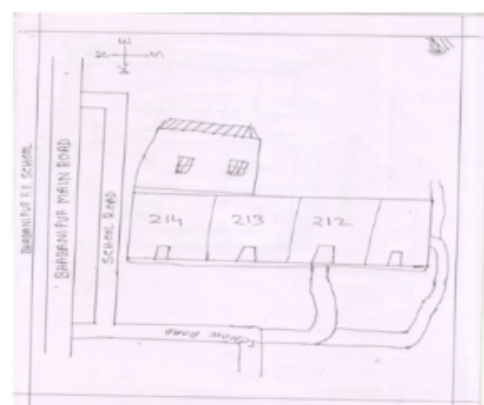

নির্বাচক নিবন্ধন আধিকারিকের স্বাক্ষর

Nazri Naksha

Google Map View

Polling Station Building Front View

Polling Station Front View

Cad View

Key MAP View

1 নাম : বৃহস্পতি দাস স্বামীর নাম: সন্দীপ দাস বাড়ির নং : n0158 বয়স : 58 লিঙ্গ : মহিলা	ZUB1137900 ফটো উপলব্ধ	2 নাম : আনজ বিবি স্বামীর নাম: আয়েপ বাড়ির নং : n0158 বয়স : 60 লিঙ্গ : মহিলা	LLH4436135 ফটো উপলব্ধ	3 নাম : বাপি মল্লিক পিতার নাম: আয়ুব আলি মল্লিক বাড়ির নং : বয়স : 24 লিঙ্গ : পুরুষ	ZCX2445393 ফটো উপলব্ধ
4 নাম : ডালিয়া দাস পিতার নাম: সন্দীপ দাস বাড়ির নং : বয়স : 22 লিঙ্গ : মহিলা	ZCX2715464 ফটো উপলব্ধ	5 নাম : মল্লিকা (বিশ্বাস)মুধা স্বামীর নাম: নবকুমার মুধা বাড়ির নং : n0559 বয়স : 37 লিঙ্গ : মহিলা	KCT2317204 ফটো উপলব্ধ	6 নাম : কমলা (মন্ডল)আড়ি স্বামীর নাম: মোহন দেব আড়ি বাড়ির নং : n0318 বয়স : 39 লিঙ্গ : মহিলা	ZCX1340421 ফটো উপলব্ধ
7 নাম : সন্ধ্যা অধিকারি স্বামীর নাম: কমল অধিকারি বাড়ির নং : n0380 বয়স : 44 লিঙ্গ : মহিলা	LLH3639432 ফটো উপলব্ধ	8 নাম : সাবিত্রী অধিকারী স্বামীর নাম: বীরেন্দ্রনাথ অধিকারী বাড়ির নং : n0015 বয়স : 101 লিঙ্গ : মহিলা	LLH1475615 ফটো উপলব্ধ	9 নাম : কমল অধিকারী পিতার নাম: বীরেন্দ্রনাথ অধিকারী বাড়ির নং : n0015 বয়স : 56 লিঙ্গ : পুরুষ	LLH1475623 ফটো উপলব্ধ
10 নাম : কমলা অধিকারী স্বামীর নাম: ফকির অধিকারী বাড়ির নং : n0170 বয়স : 84 লিঙ্গ : মহিলা	LLH4625455 ফটো উপলব্ধ	11 নাম : লিপিকা মারিক স্বামীর নাম: তরুন মারিক বাড়ির নং : n0170 বয়স : 49 লিঙ্গ : মহিলা	LLH4625463 ফটো উপলব্ধ	12 নাম : সমীরন দেবশর্মা পিতার নাম: জয়দীপ দেবশর্মা বাড়ির নং : n0170 বয়স : 31 লিঙ্গ : পুরুষ	ZCX1512623 ফটো উপলব্ধ
13 নাম : অসীম অধিকারী পিতার নাম: বিভূতি অধিকারী বাড়ির নং : n0225 বয়স : 62 লিঙ্গ : পুরুষ	ZCX2355063 ফটো উপলব্ধ	14 নাম : দিলীপ অধিকারী পিতার নাম: দুলাল অধিকারী বাড়ির নং : n0217 বয়স : 48 লিঙ্গ : পুরুষ	GTY1563816 ফটো উপলব্ধ	15 নাম : সন্তোষ অধিকারী পিতার নাম: অসীম অধিকারী বাড়ির নং : n0220 বয়স : 39 লিঙ্গ : পুরুষ	LMW4840310 ফটো উপলব্ধ
16 নাম : শুভঙ্কর অধিকারী পিতার নাম: সন্তোষ অধিকারী বাড়ির নং : 19 বয়স : 20 লিঙ্গ : পুরুষ	ZCX2797744 ফটো উপলব্ধ	17 নাম : ভারতী অধিকারী স্বামীর নাম: অসীম অধিকারী বাড়ির নং : n0227 বয়স : 57 লিঙ্গ : মহিলা	ZCX2355055 ফটো উপলব্ধ	18 নাম : কম্পনা অধিকারী স্বামীর নাম: দিলীপ অধিকারী বাড়ির নং : n0228 বয়স : 44 লিঙ্গ : মহিলা	GTY1563782 ফটো উপলব্ধ
19 নাম : সুশীল অধিকারী পিতার নাম: কালাচাঁদ অধিকারী বাড়ির নং : n0765 বয়স : 58 লিঙ্গ : পুরুষ	ZCX1878172 ফটো উপলব্ধ	20 নাম : রুপা অধিকারী স্বামীর নাম: সুশীল অধিকারী বাড়ির নং : n0765 বয়স : 54 লিঙ্গ : মহিলা	ZCX1746403 ফটো উপলব্ধ	21 নাম : মিথুন অধিকারী পিতার নাম: ফাদার বাড়ির নং : 00 বয়স : 27 লিঙ্গ : পুরুষ	ZCX2308856 ফটো উপলব্ধ
22 নাম : ভাগবতী অধিকারী স্বামীর নাম: হৃদয় বাড়ির নং : 00 বয়স : 57 লিঙ্গ : মহিলা	ZCX2308864 ফটো উপলব্ধ	23 নাম : নাবাণীতা অধিকারী পিতার নাম: ফাদার বাড়ির নং : 00 বয়স : 25 লিঙ্গ : মহিলা	ZCX2308823 ফটো উপলব্ধ	24 নাম : দিপালী অধিকারী স্বামীর নাম: সতীশ অধিকারী বাড়ির নং : n0967 বয়স : 43 লিঙ্গ : মহিলা	ZCX2133551 ফটো উপলব্ধ
25 নাম : দীপিকা অধিকারী স্বামীর নাম: মিতুন অধিকারী বাড়ির নং : বয়স : 35 লিঙ্গ : মহিলা	ZYR1357441 ফটো উপলব্ধ	26 নাম : রুন অধিকারী পিতার নাম: সুশীল অধিকারী বাড়ির নং : 00 বয়স : 26 লিঙ্গ : মহিলা	ZCX2577864 ফটো উপলব্ধ	27 নাম : মৃণ্ময়ী অধিকারী মন্ডল স্বামীর নাম: তপন মন্ডল বাড়ির নং : 00 বয়স : 40 লিঙ্গ : মহিলা	ZCX2309011 ফটো উপলব্ধ
28 নাম : সোমা অধিকারী(সরকার) স্বামীর নাম: সন্তোষ অধিকারী বাড়ির নং : n0213 বয়স : 34 লিঙ্গ : মহিলা	ZCX1209063 ফটো উপলব্ধ	29 নাম : মোহন দেব আড়ি পিতার নাম: বঙ্কিম আড়ি বাড়ির নং : বয়স : 46 লিঙ্গ : পুরুষ	BFZ2426062 ফটো উপলব্ধ	30 নাম : দেব দুলাল আড়ী পিতার নাম: বঙ্কিম আড়ী বাড়ির নং : n0144 বয়স : 56 লিঙ্গ : পুরুষ	LLH3640828 ফটো উপলব্ধ