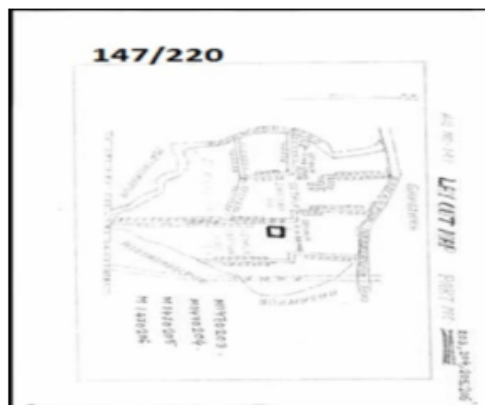

Nazri Naksha