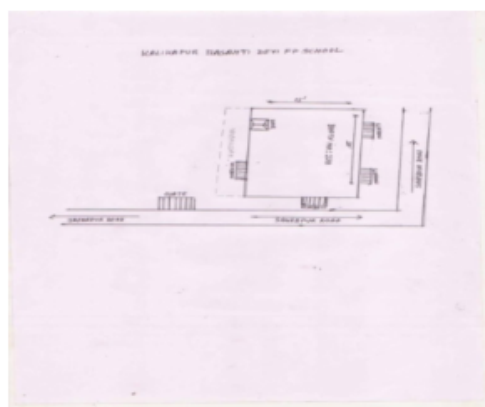

নির্বাচক নিবন্ধন আধিকারিকের স্বাক্ষর

Nazri Naksha

Google Map View

Polling Station Building Front View

Polling Station Front View

Cad View

Key MAP View

1	ZCX1886936	নাম : মহারানী অধিকারী স্বামীর নাম: দীনবন্ধু অধিকারী বাড়ির নং : n0279 বয়স : 44 লিঙ্গ : মহিলা	ফটো উপলব্ধ	2	ZCX2141182	নাম : দীনবন্ধু অধিকারী পিতার নাম: সতীশ অধিকারী বাড়ির নং : n0391 বয়স : 50 লিঙ্গ : পুরুষ	ফটো উপলব্ধ	3	ZCX2309458	নাম : সুমনা অধিকারী পিতার নাম: দীনবন্ধু অধিকারী বাড়ির নং : 00 বয়স : 26 লিঙ্গ : মহিলা	ফটো উপলব্ধ
4	ZCX1708098	নাম : জয়া কুন্ডু স্বামীর নাম: বাদল কুন্ডু বাড়ির নং : n0237 বয়স : 52 লিঙ্গ : মহিলা	ফটো উপলব্ধ	5	ZCX1347855	নাম : দিলীপ কয়াল পিতার নাম: গুনোখর কয়াল বাড়ির নং : n0123 বয়স : 50 লিঙ্গ : পুরুষ	ফটো উপলব্ধ	6	LLH0422154	নাম : সুমিতা কয়াল পিতার নাম: দিলীপ কয়াল বাড়ির নং : n0273 বয়স : 56 লিঙ্গ : মহিলা	ফটো উপলব্ধ
7	ZCX1521913	নাম : বাবলু কয়াল পিতার নাম: জিতেন্দ্রনাথ কয়াল বাড়ির নং : n0223 বয়স : 57 লিঙ্গ : পুরুষ	ফটো উপলব্ধ	8	ZCX1521905	নাম : কুমকুম কয়াল স্বামীর নাম: বাবলু কয়াল বাড়ির নং : n0222 বয়স : 53 লিঙ্গ : মহিলা	ফটো উপলব্ধ	9	ZCX2199594	নাম : বিক্রম কয়াল পিতার নাম: বাবলু কয়াল বাড়ির নং : n0436 বয়স : 28 লিঙ্গ : পুরুষ	ফটো উপলব্ধ
10	ZCX2699585	নাম : প্রতিমা কয়াল স্বামীর নাম: গৌরী নাথ কয়াল বাড়ির নং : বয়স : 59 লিঙ্গ : মহিলা	ফটো উপলব্ধ	11	ZYR1582121	নাম : তাপস কয়াল পিতার নাম: গৌরী নাথ কয়াল বাড়ির নং : বয়স : 36 লিঙ্গ : পুরুষ	ফটো উপলব্ধ	12	ZYR3276714	নাম : মানস কয়াল পিতার নাম: গৌরী নাথ কয়াল বাড়ির নং : বয়স : 33 লিঙ্গ : পুরুষ	ফটো উপলব্ধ
Q	ZCX2730190	নাম : সুভন হালদার পিতার নাম: দিলীপ হালদার বাড়ির নং : বয়স : 21 লিঙ্গ : পুরুষ	ফটো উপলব্ধ	14	ZCX2730075	নাম : রনি গুপ্তা পিতার নাম: রাজেশ গুপ্তা বাড়ির নং : বয়স : 21 লিঙ্গ : পুরুষ	ফটো উপলব্ধ	15	ZCX2199503	নাম : রজত কর্মকার পিতার নাম: রাজীব কর্মকার বাড়ির নং : n0427 বয়স : 26 লিঙ্গ : পুরুষ	ফটো উপলব্ধ
16	ZCX1887108	নাম : রিমু থাপা কর্মকার স্বামীর নাম: সুরাজ থাপা বাড়ির নং : n0312 বয়স : 29 লিঙ্গ : মহিলা	ফটো উপলব্ধ	17	ZCX2648772	নাম : রেবা কর্মকার চক্রবর্তী স্বামীর নাম: গোপাল চক্রবর্তী বাড়ির নং : বয়স : 55 লিঙ্গ : মহিলা	ফটো উপলব্ধ	18	ZCX2675023	নাম : রুমা কোলে স্বামীর নাম: কল্যাণী কোলে বাড়ির নং : বয়স : 31 লিঙ্গ : মহিলা	ফটো উপলব্ধ
19	ZCX2199404	নাম : মনিষা গুছাইত পাল স্বামীর নাম: সৌমেন গুছাইত বাড়ির নং : n0412 বয়স : 26 লিঙ্গ : মহিলা	ফটো উপলব্ধ	20	ZCX2475887	নাম : রুমা গুপ্তা স্বামীর নাম: রাজেশ গুপ্তা বাড়ির নং : n0500 বয়স : 42 লিঙ্গ : মহিলা	ফটো উপলব্ধ	21	ZCX2475911	নাম : রাজেশ গুপ্তা পিতার নাম: জগদীশ গুপ্তা বাড়ির নং : n0490 বয়স : 45 লিঙ্গ : পুরুষ	ফটো উপলব্ধ
22	ZCX2141240	নাম : পুষ্পাঞ্জলী গিরি পিতার নাম: কমলাকান্ত গিরি বাড়ির নং : n0399 বয়স : 27 লিঙ্গ : মহিলা	ফটো উপলব্ধ	23	WB/31/210/447366	নাম : কমলা কান্ত গিরি পিতার নাম: সূশান্ত কুমার গিরি বাড়ির নং : n0203 বয়স : 55 লিঙ্গ : পুরুষ	ফটো উপলব্ধ	24	ZCX1887231	নাম : কৃষ্ণাঞ্জলী গিরি পিতার নাম: কমলাকান্ত গিরি বাড়ির নং : n0203 বয়স : 30 লিঙ্গ : মহিলা	ফটো উপলব্ধ
25	ZCX1347962	নাম : মঞ্জুশ্রী গিরি স্বামীর নাম: কমলাকান্ত গিরি বাড়ির নং : n0204 বয়স : 49 লিঙ্গ : মহিলা	ফটো উপলব্ধ	26	ZCX2588085	নাম : দিলীপ ঘোষ অন্যান্য: সুচিত্রা ঘোষ বাড়ির নং : 00 বয়স : 56 লিঙ্গ : পুরুষ	ফটো উপলব্ধ	27	WB/15/102/432193	নাম : সুচিত্রা ঘোষ স্বামীর নাম: দিলীপ ঘোষ বাড়ির নং : n0382 বয়স : 50 লিঙ্গ : মহিলা	ফটো উপলব্ধ
28	ZCX1347889	নাম : অনুপম ঘোষ পিতার নাম: অজিত ঘোষ বাড়ির নং : n0077 বয়স : 49 লিঙ্গ : পুরুষ	ফটো উপলব্ধ	29	WB/23/109/334020	নাম : বিজন ঘোষ পিতার নাম: পূর্ণ চন্দ্র ঘোষ বাড়ির নং : n0269 বয়স : 60 লিঙ্গ : পুরুষ	ফটো উপলব্ধ	30	ZCX2080893	নাম : লতিকা ঘোষ স্বামীর নাম: রবি ঘোষ বাড়ির নং : n0387 বয়স : 54 লিঙ্গ : মহিলা	ফটো উপলব্ধ