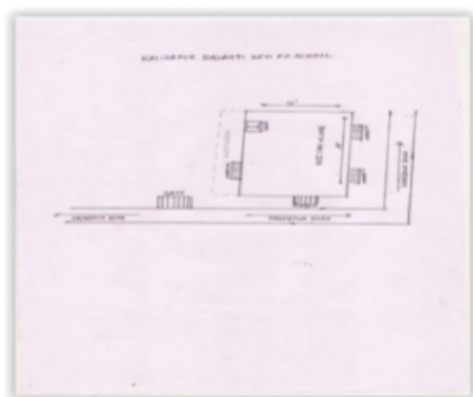

নির্বাচক নিবন্ধন আধিকারিকের স্বাক্ষর

Nazri Naksha

Google Map View

Polling Station Building Front View

Polling Station Front View

Cad View

Key MAP View

1 নাম : উমা (দেবী) দাস স্বামীর নাম: কালি দাস বাড়ির নং : n0279 বয়স : 51 লিঙ্গ : মহিলা	ZCX1219609	ফটো উপলব্ধ	2 নাম : কিশান দাস পিতার নাম: কালি দাস বাড়ির নং : n0279 বয়স : 32 লিঙ্গ : পুরুষ	ZCX1522127	ফটো উপলব্ধ	3 নাম : বিশ্বজীৎ অধিকারী পিতার নাম: অমল অধিকারী বাড়ির নং : n0356 বয়স : 43 লিঙ্গ : পুরুষ	ZCX1709070	ফটো উপলব্ধ
4 নাম : কৌশল্যা অধিকারী স্বামীর নাম: অমল অধিকারী বাড়ির নং : n0378 বয়স : 63 লিঙ্গ : মহিলা	ZCX2415867	ফটো উপলব্ধ	5 নাম : অমল অধিকারী পিতার নাম: ফকির অধিকারী বাড়ির নং : n0390 বয়স : 69 লিঙ্গ : পুরুষ	ZCX2415859	ফটো উপলব্ধ	6 নাম : ছয়া রণি কাণ্ডু স্বামীর নাম: নিমাই কাণ্ডু বাড়ির নং : 00 বয়স : 60 লিঙ্গ : মহিলা	MFN3165297	ফটো উপলব্ধ
7 নাম : সন্দীপ কুণ্ডু পিতার নাম: নিমাই কাণ্ডু বাড়ির নং : n0580 বয়স : 40 লিঙ্গ : পুরুষ	MFN2949709	ফটো উপলব্ধ	8 নাম : সঙ্গীতা কুন্ডু স্বামীর নাম: সন্দীপ কুণ্ডু বাড়ির নং : n0576 বয়স : 37 লিঙ্গ : মহিলা	XYR1147339	ফটো উপলব্ধ	9 নাম : মমতা কুন্ডু স্বামীর নাম: শুভাশিষ কুন্ডু বাড়ির নং : n0346 বয়স : 43 লিঙ্গ : মহিলা	ZCX1708643	ফটো উপলব্ধ
10 নাম : কৃষ্ণা কয়াল স্বামীর নাম: মধুসূদন কয়াল বাড়ির নং : n0501 বয়স : 35 লিঙ্গ : মহিলা	XZH1456607	ফটো উপলব্ধ	11 নাম : মধুসূদন কয়াল পিতার নাম: কালিপদ কয়াল বাড়ির নং : n0502 বয়স : 43 লিঙ্গ : পুরুষ	GQD2900579	ফটো উপলব্ধ	12 নাম : পিঙ্কি কয়াল মায়ের নাম: মঙ্গলা মন্ডল বাড়ির নং : বয়স : 27 লিঙ্গ : মহিলা	ZCX2484772	ফটো উপলব্ধ
13 নাম : পৌরী নাথ কয়াল পিতার নাম: শম্ভু নাথ কয়াল বাড়ির নং : বয়স : 70 লিঙ্গ : পুরুষ	ZCX2700060	ফটো উপলব্ধ	14 নাম : দেবব্রত হালদার পিতার নাম: শম্ভুনাথ হালদার বাড়ির নং : বয়স : 22 লিঙ্গ : পুরুষ	ZCX2778959	ফটো উপলব্ধ	15 নাম : দেবশীষ হালদার মায়ের নাম: আরতি হালদার বাড়ির নং : বয়স : 23 লিঙ্গ : পুরুষ	ZCX2730422	ফটো উপলব্ধ
16 নাম : রুপা হালদার স্বামীর নাম: অজয় হালদার বাড়ির নং : n0127 বয়স : 39 লিঙ্গ : মহিলা	LLH4254959	ফটো উপলব্ধ	17 নাম : শিবানী হালদার স্বামীর নাম: শম্ভু হালদার বাড়ির নং : n0127 বয়স : 44 লিঙ্গ : মহিলা	LLH4254967	ফটো উপলব্ধ	18 নাম : অজয় হালদার পিতার নাম: অমর হালদার বাড়ির নং : n0127 বয়স : 44 লিঙ্গ : পুরুষ	LLH4254942	ফটো উপলব্ধ
19 নাম : শম্ভুনাথ হালদার পিতার নাম: অমর হালদার বাড়ির নং : n0127 বয়স : 49 লিঙ্গ : পুরুষ	WB/23/109/597671	ফটো উপলব্ধ	20 নাম : মঞ্জু হালদার স্বামীর নাম: ভোলানাথ হালদার বাড়ির নং : n0127 বয়স : 51 লিঙ্গ : মহিলা	LLH4254934	ফটো উপলব্ধ	21 নাম : ভোলানাথ হালদার পিতার নাম: অমর হালদার বাড়ির নং : n0127 বয়স : 57 লিঙ্গ : পুরুষ	WB/23/109/597176	ফটো উপলব্ধ
22 নাম : সন্মতি হালদার পিতার নাম: সুকুমার হালদার বাড়ির নং : n0127 বয়স : 34 লিঙ্গ : পুরুষ	ZCX1522051	ফটো উপলব্ধ	23 নাম : অষ্ট হালদার পিতার নাম: সুকুমার হালদার বাড়ির নং : n0127 বয়স : 52 লিঙ্গ : পুরুষ	WB/23/109/597570	ফটো উপলব্ধ	24 নাম : সুকুমার হালদার পিতার নাম: অমর হালদার বাড়ির নং : n0127 বয়স : 63 লিঙ্গ : পুরুষ	WB/23/109/597577	ফটো উপলব্ধ
25 নাম : সুব্রত হালদার পিতার নাম: শম্ভু নাথ হালদার বাড়ির নং : n0127 বয়স : 28 লিঙ্গ : পুরুষ	ZCX2042257	ফটো উপলব্ধ	26 নাম : পূর্ণিমা হালদার স্বামীর নাম: সুকুমার হালদার বাড়ির নং : n0127 বয়স : 31 লিঙ্গ : মহিলা	ZCX2042562	ফটো উপলব্ধ	27 নাম : দীপক কামার পিতার নাম: তপন কামার বাড়ির নং : n0107 বয়স : 39 লিঙ্গ : পুরুষ	MFN2933844	ফটো উপলব্ধ
28 নাম : দিপিকা সরদার পিতার নাম: সনাতন সরদার বাড়ির নং : বয়স : 21 লিঙ্গ : মহিলা	ZCX2730349	ফটো উপলব্ধ	29 নাম : তপন কামার পিতার নাম: কালীপদ কামার বাড়ির নং : 105 বয়স : 58 লিঙ্গ : পুরুষ	ZCX2385227	ফটো উপলব্ধ	Q 30 নাম : অভিজীৎ গন পিতার নাম: পবিত্র গন বাড়ির নং : বয়স : 34 লিঙ্গ : পুরুষ	ZCX2314813	ফটো উপলব্ধ