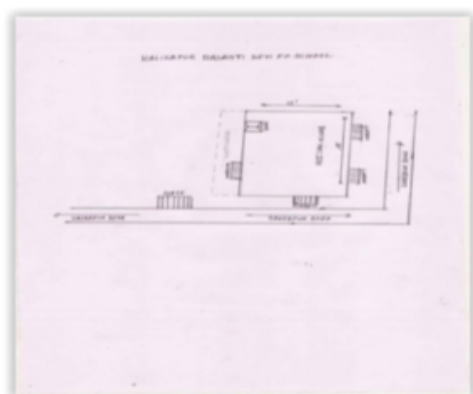

নির্বাচক নিবন্ধন আধিকারিকের স্বাক্ষর

Nazri Naksha

Google Map View

Polling Station Building Front View

Polling Station Front View

Cad View

Key MAP View

1 নাম : খুকুমনি আড়ী স্বামীর নাম: গৌর চন্দ্র আরী বাড়ির নং : বয়স : 40 লিঙ্গ : মহিলা	ZCX1471804 ফটো উপলব্ধ	2 নাম : সুরাজ ঋা পিতার নাম: মিথিলেশ ঋা বাড়ির নং : ০ বয়স : 25 লিঙ্গ : পুরুষ	ZCX2309805 ফটো উপলব্ধ	3 নাম : সর্বানী কুন্ডু পিতার নাম: গৌতম কুন্ডু বাড়ির নং : বয়স : 37 লিঙ্গ : মহিলা	ZCX1156025 ফটো উপলব্ধ
4 নাম : গোপাল কুমার পিতার নাম: সুধন্য কুমার বাড়ির নং : n0001 বয়স : 64 লিঙ্গ : পুরুষ	ZCX1348523 ফটো উপলব্ধ	5 নাম : মীরারানী কুমার স্বামীর নাম: গোপাল কুমার বাড়ির নং : n0001 বয়স : 57 লিঙ্গ : মহিলা	ZCX1348515 ফটো উপলব্ধ	6 নাম : সুধমা সরদার স্বামীর নাম: দেবাশিষ সরদার বাড়ির নং : n0001 বয়স : 32 লিঙ্গ : মহিলা	ZCX1709005 ফটো উপলব্ধ
7 নাম : তন্ময় কুমার পিতার নাম: গোপাল কুমার বাড়ির নং : n0001 বয়স : 31 লিঙ্গ : পুরুষ	ZCX1522093 ফটো উপলব্ধ	8 নাম : শ্যামল হালদার পিতার নাম: গোবর্ধন হালদার বাড়ির নং : n0001 বয়স : 61 লিঙ্গ : পুরুষ	ZCX1522416 ফটো উপলব্ধ	9 নাম : বর্না কামাত স্বামীর নাম: সান্ত্বনু কামাত বাড়ির নং : n0313 বয়স : 34 লিঙ্গ : মহিলা	ZCX1708791 ফটো উপলব্ধ
10 নাম : সীতারাম কামাত পিতার নাম: মৌহিনী কামাত বাড়ির নং : n0313 বয়স : 76 লিঙ্গ : পুরুষ	ZCX1348622 ফটো উপলব্ধ	11 নাম : ঝুঙ্গা কামার স্বামীর নাম: দীপক কামার বাড়ির নং : n0547 বয়স : 32 লিঙ্গ : মহিলা	ZCX2141935 ফটো উপলব্ধ	12 নাম : সুবালা কামার স্বামীর নাম: রাইপদ কামার বাড়ির নং : n0379 বয়স : 48 লিঙ্গ : মহিলা	WB/16/124/483126 ফটো উপলব্ধ
13 নাম : বানী কামার স্বামীর নাম: মহাদেব কামার বাড়ির নং : n0263 বয়স : 42 লিঙ্গ : মহিলা	ZCX1219542 ফটো উপলব্ধ	14 নাম : মহাদেব কামার পিতার নাম: দুলালচন্দ্র কামার বাড়ির নং : n0263 বয়স : 44 লিঙ্গ : পুরুষ	ZCX1017839 ফটো উপলব্ধ	15 নাম : রাইপদ কামার পিতার নাম: পঞ্চরাম কামার বাড়ির নং : n0219 বয়স : 47 লিঙ্গ : পুরুষ	LLH5167481 ফটো উপলব্ধ
16 নাম : সনজিৎ কামার পিতার নাম: স্বপন কামার বাড়ির নং : বয়স : 35 লিঙ্গ : পুরুষ	RUN1290717 ফটো উপলব্ধ	17 নাম : অন্তরা কামার স্বামীর নাম: সঞ্জিত কামার বাড়ির নং : বয়স : 32 লিঙ্গ : মহিলা	RUN1290642 ফটো উপলব্ধ	18 নাম : রঞ্জিত কামার পিতার নাম: স্বপন কামার বাড়ির নং : বয়স : 40 লিঙ্গ : পুরুষ	DQP2341923 ফটো উপলব্ধ
19 নাম : সয়িদ হুসেন সরদার পিতার নাম: আজাদ সরদার বাড়ির নং : এন0156 বয়স : 25 লিঙ্গ : পুরুষ	RHQ2582658 ফটো উপলব্ধ	20 নাম : রেনুকমারী গুপ্তা স্বামীর নাম: বিনোদ গুপ্তা বাড়ির নং : n0457 বয়স : 46 লিঙ্গ : মহিলা	ZCX2041648 ফটো উপলব্ধ	21 নাম : বিনোদ গুপ্তা পিতার নাম: সত্যনারায়ন গুপ্তা বাড়ির নং : n0456 বয়স : 50 লিঙ্গ : পুরুষ	ZCX2041630 ফটো উপলব্ধ
22 নাম : পরমেশ্বর গুপ্তা পিতার নাম: সীতারাম গুপ্তা বাড়ির নং : বয়স : 53 লিঙ্গ : পুরুষ	LXQ2330165 ফটো উপলব্ধ	23 নাম : কার্তিক গুপ্তা পিতার নাম: পরমেশ্বর গুপ্তা বাড়ির নং : 00 বয়স : 29 লিঙ্গ : পুরুষ	ZCX2651396 ফটো উপলব্ধ	24 নাম : উর্মিলা গুপ্তা স্বামীর নাম: পরমেশ্বর গুপ্তা বাড়ির নং : 16/2এচ/85 বয়স : 50 লিঙ্গ : মহিলা	LXQ0606277 ফটো উপলব্ধ
25 নাম : সুকুমার গায়েন পিতার নাম: বৃন্দাবন গায়েন বাড়ির নং : n0289 বয়স : 40 লিঙ্গ : পুরুষ	MFN2822856 ফটো উপলব্ধ	26 নাম : সৃজনী গায়েন পিতার নাম: উত্তম গায়েন বাড়ির নং : সী/সেন-485 বয়স : 22 লিঙ্গ : মহিলা	ZCX2695427 ফটো উপলব্ধ	27 নাম : উত্তম গায়েন পিতার নাম: বৃন্দাবন গায়েন বাড়ির নং : n0289 বয়স : 50 লিঙ্গ : পুরুষ	MFN2821247 ফটো উপলব্ধ
28 নাম : সঞ্জয় গায়েন পিতার নাম: উত্তম গায়েন বাড়ির নং : n0289 বয়স : 28 লিঙ্গ : পুরুষ	ZCX2041770 ফটো উপলব্ধ	29 নাম : চন্দনা গোস্বামী স্বামীর নাম: অমিতাভ গোস্বামী বাড়ির নং : বয়স : 42 লিঙ্গ : মহিলা	ZCX1315944 ফটো উপলব্ধ	30 নাম : বিশ্বজিৎ ঘুঘু পিতার নাম: কাহারু ঘুঘু বাড়ির নং : 0144 বয়স : 46 লিঙ্গ : পুরুষ	ZCX1219492 ফটো উপলব্ধ