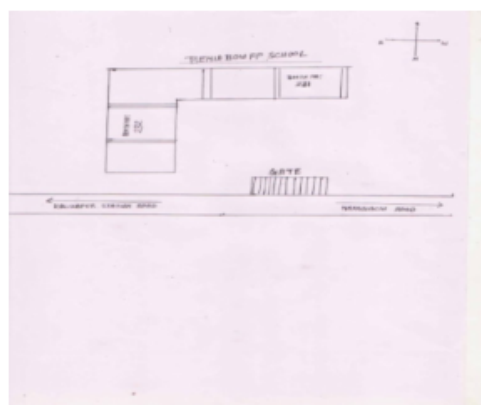

নির্বাচক নিবন্ধন আধিকারিকের স্বাক্ষর

Nazri Naksha

Google Map View

Polling Station Building Front View

Polling Station Front View

Cad View

Key MAP View

1 নাম : খুকুমনি আড়ী স্বামীর নাম: গৌর চন্দ্র আরী বাড়ির নং : বয়স : 40 লিঙ্গ : মহিলা	ZCX1471804 ফটো উপলব্ধ	2 নাম : সুরাজ ঋা পিতার নাম: মিথিলেশ ঋা বাড়ির নং : ০ বয়স : 25 লিঙ্গ : পুরুষ	ZCX2309805 ফটো উপলব্ধ	3 নাম : সর্বানী কুন্ডু পিতার নাম: গৌতম কুন্ডু বাড়ির নং : বয়স : 37 লিঙ্গ : মহিলা	ZCX1156025 ফটো উপলব্ধ
4 নাম : গোপাল কুমার পিতার নাম: সুধন্য কুমার বাড়ির নং : n0001 বয়স : 64 লিঙ্গ : পুরুষ	ZCX1348523 ফটো উপলব্ধ	5 নাম : মীরারানী কুমার স্বামীর নাম: গোপাল কুমার বাড়ির নং : n0001 বয়স : 57 লিঙ্গ : মহিলা	ZCX1348515 ফটো উপলব্ধ	6 নাম : সুধমা সরদার স্বামীর নাম: দেবাশিষ সরদার বাড়ির নং : n0001 বয়স : 32 লিঙ্গ : মহিলা	ZCX1709005 ফটো উপলব্ধ
7 নাম : তন্ময় কুমার পিতার নাম: গোপাল কুমার বাড়ির নং : n0001 বয়স : 31 লিঙ্গ : পুরুষ	ZCX1522093 ফটো উপলব্ধ	8 নাম : শ্যামল হালদার পিতার নাম: গোবর্ধন হালদার বাড়ির নং : n0001 বয়স : 61 লিঙ্গ : পুরুষ	ZCX1522416 ফটো উপলব্ধ	9 নাম : বর্না কামাত স্বামীর নাম: সান্ত্বনু কামাত বাড়ির নং : n0313 বয়স : 34 লিঙ্গ : মহিলা	ZCX1708791 ফটো উপলব্ধ
10 নাম : সীতারাম কামাত পিতার নাম: মৌহিনী কামাত বাড়ির নং : n0313 বয়স : 76 লিঙ্গ : পুরুষ	ZCX1348622 ফটো উপলব্ধ	11 নাম : ঝুঙ্গা কামার স্বামীর নাম: দীপক কামার বাড়ির নং : n0547 বয়স : 32 লিঙ্গ : মহিলা	ZCX2141935 ফটো উপলব্ধ	12 নাম : সুবালা কামার স্বামীর নাম: রাইপদ কামার বাড়ির নং : n0379 বয়স : 48 লিঙ্গ : মহিলা	WB/16/124/483126 ফটো উপলব্ধ
13 নাম : বানী কামার স্বামীর নাম: মহাদেব কামার বাড়ির নং : n0263 বয়স : 42 লিঙ্গ : মহিলা	ZCX1219542 ফটো উপলব্ধ	14 নাম : মহাদেব কামার পিতার নাম: দুলালচন্দ্র কামার বাড়ির নং : n0263 বয়স : 44 লিঙ্গ : পুরুষ	ZCX1017839 ফটো উপলব্ধ	15 নাম : রাইপদ কামার পিতার নাম: পঞ্চরাম কামার বাড়ির নং : n0219 বয়স : 47 লিঙ্গ : পুরুষ	LLH5167481 ফটো উপলব্ধ
16 নাম : সনজিৎ কামার পিতার নাম: স্বপন কামার বাড়ির নং : বয়স : 35 লিঙ্গ : পুরুষ	RUN1290717 ফটো উপলব্ধ	17 নাম : অন্তরা কামার স্বামীর নাম: সঞ্জিত কামার বাড়ির নং : বয়স : 32 লিঙ্গ : মহিলা	RUN1290642 ফটো উপলব্ধ	18 নাম : রঞ্জিত কামার পিতার নাম: স্বপন কামার বাড়ির নং : বয়স : 40 লিঙ্গ : পুরুষ	DQP2341923 ফটো উপলব্ধ
19 নাম : সয়িদ হুসেন সরদার পিতার নাম: আজাদ সরদার বাড়ির নং : এন0156 বয়স : 25 লিঙ্গ : পুরুষ	RHQ2582658 ফটো উপলব্ধ	20 নাম : রেনুকমারী গুপ্তা স্বামীর নাম: বিনোদ গুপ্তা বাড়ির নং : n0457 বয়স : 46 লিঙ্গ : মহিলা	ZCX2041648 ফটো উপলব্ধ	21 নাম : বিনোদ গুপ্তা পিতার নাম: সত্যনারায়ন গুপ্তা বাড়ির নং : n0456 বয়স : 50 লিঙ্গ : পুরুষ	ZCX2041630 ফটো উপলব্ধ
22 নাম : পরমেশ্বর গুপ্তা পিতার নাম: সীতারাম গুপ্তা বাড়ির নং : বয়স : 53 লিঙ্গ : পুরুষ	LXQ2330165 ফটো উপলব্ধ	23 নাম : কার্তিক গুপ্তা পিতার নাম: পরমেশ্বর গুপ্তা বাড়ির নং : 00 বয়স : 29 লিঙ্গ : পুরুষ	ZCX2651396 ফটো উপলব্ধ	24 নাম : উর্মিলা গুপ্তা স্বামীর নাম: পরমেশ্বর গুপ্তা বাড়ির নং : 16/2এচ/85 বয়স : 50 লিঙ্গ : মহিলা	LXQ0606277 ফটো উপলব্ধ
25 নাম : সুকুমার গায়েন পিতার নাম: বৃন্দাবন গায়েন বাড়ির নং : n0289 বয়স : 40 লিঙ্গ : পুরুষ	MFN2822856 ফটো উপলব্ধ	26 নাম : সৃজনী গায়েন পিতার নাম: উত্তম গায়েন বাড়ির নং : সী/সেন-485 বয়স : 22 লিঙ্গ : মহিলা	ZCX2695427 ফটো উপলব্ধ	27 নাম : উত্তম গায়েন পিতার নাম: বৃন্দাবন গায়েন বাড়ির নং : n0289 বয়স : 50 লিঙ্গ : পুরুষ	MFN2821247 ফটো উপলব্ধ
28 নাম : সঞ্জয় গায়েন পিতার নাম: উত্তম গায়েন বাড়ির নং : n0289 বয়স : 28 লিঙ্গ : পুরুষ	ZCX2041770 ফটো উপলব্ধ	29 নাম : চন্দনা গোস্বামী স্বামীর নাম: অমিতাভ গোস্বামী বাড়ির নং : বয়স : 42 লিঙ্গ : মহিলা	ZCX1315944 ফটো উপলব্ধ	30 নাম : বিশ্বজিৎ ঘুঘু পিতার নাম: কাহারু ঘুঘু বাড়ির নং : 0144 বয়স : 46 লিঙ্গ : পুরুষ	ZCX1219492 ফটো উপলব্ধ