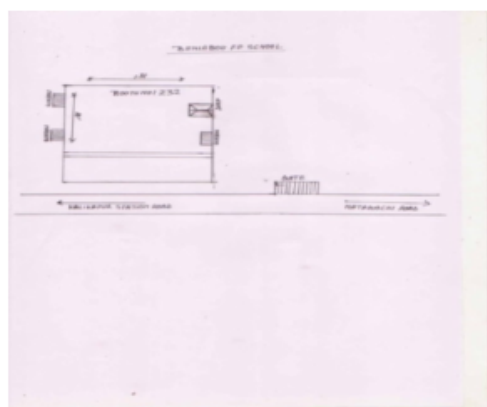

নির্বাচক নিবন্ধন আধিকারিকের স্বাক্ষর

Nazri Naksha

Google Map View

Polling Station Building Front View

Polling Station Front View

Cad View

Key MAP View

1 নাম : গোপাল ভূঁড়ে পিতার নাম : গৌরান্দ্র ভূঁড়ে বাড়ির নং : বয়স : 42 লিঙ্গ : পুরুষ	UVL2529113 ফটো উপলব্ধ	2 নাম : মঙ্গলা অধিকারী স্বামীর নাম : মিতুন অধিকারী বাড়ির নং : বয়স : 36 লিঙ্গ : মহিলা	ZCX1709807 ফটো উপলব্ধ	3 নাম : গৌরান্দ্র আড়ি পিতার নাম : পাচু আড়ি বাড়ির নং : এন0340 বয়স : 41 লিঙ্গ : পুরুষ	UVL1955624 ফটো উপলব্ধ
4 নাম : রত্না আড়ি স্বামীর নাম : গৌরান্দ্র আড়ি বাড়ির নং : n0408 বয়স : 36 লিঙ্গ : মহিলা	UVL1955640 ফটো উপলব্ধ	5 নাম : মনিষা কয়াল পিতার নাম : মানবেন্দ্র কয়াল বাড়ির নং : বয়স : 26 লিঙ্গ : মহিলা	ZCX2221737 ফটো উপলব্ধ	6 নাম : শিখা কয়াল স্বামীর নাম : মানবেন্দ্র কয়াল বাড়ির নং : 195 বয়স : 49 লিঙ্গ : মহিলা	LLH1952266 ফটো উপলব্ধ
7 নাম : মানবেন্দ্র কয়াল পিতার নাম : অনুকুল কয়াল বাড়ির নং : n0014 বয়স : 61 লিঙ্গ : পুরুষ	ZCX2417319 ফটো উপলব্ধ	8 নাম : সমীর কুমার কয়াল পিতার নাম : হরেন্দ্র নাথ কয়াল বাড়ির নং : বয়স : 54 লিঙ্গ : পুরুষ	ZCX2372167 ফটো উপলব্ধ	9 নাম : শম্ভু নাথ কয়াল পিতার নাম : সুরত চন্দ্র কয়াল বাড়ির নং : বয়স : 52 লিঙ্গ : পুরুষ	LLH1086958 ফটো উপলব্ধ
10 নাম : সায়েন কয়াল পিতার নাম : তাপস কুমার কয়াল বাড়ির নং : এন002 বয়স : 23 লিঙ্গ : পুরুষ	ZCX2607190 ফটো উপলব্ধ	11 নাম : মীরা ভূঁড়ে স্বামীর নাম : গোপাল ভূঁড়ে বাড়ির নং : এন0008 বয়স : 35 লিঙ্গ : মহিলা	UVL2530434 ফটো উপলব্ধ	12 নাম : মৃগাল কয়াল পিতার নাম : শম্ভু নাথ কয়াল বাড়ির নং : এন004 বয়স : 23 লিঙ্গ : পুরুষ	ZCX2607182 ফটো উপলব্ধ
13 নাম : সুলতা কয়াল স্বামীর নাম : শম্ভু নাথ কয়াল বাড়ির নং : n0004 বয়স : 44 লিঙ্গ : মহিলা	LLH4256657 ফটো উপলব্ধ	14 নাম : সনৎ কুমার কয়াল পিতার নাম : অনুকুল চন্দ্র কয়াল বাড়ির নং : n0014 বয়স : 56 লিঙ্গ : পুরুষ	ZCX2494763 ফটো উপলব্ধ	15 নাম : মনিকা কয়াল স্বামীর নাম : সনৎ কুমার কয়াল বাড়ির নং : n0047 বয়স : 42 লিঙ্গ : মহিলা	LLH2764678 ফটো উপলব্ধ
16 নাম : সৌভিক কয়াল পিতার নাম : সমীর কুমার কয়াল বাড়ির নং : এন003 বয়স : 23 লিঙ্গ : পুরুষ	ZCX2565232 ফটো উপলব্ধ	17 নাম : মৌমিতা কয়াল পিতার নাম : নকুল চন্দ্র কয়াল বাড়ির নং : এন0016 বয়স : 22 লিঙ্গ : মহিলা	ZCX2698256 ফটো উপলব্ধ	18 নাম : নকুল চন্দ্র কয়াল পিতার নাম : সুশীল চন্দ্র কয়াল বাড়ির নং : n0016 বয়স : 63 লিঙ্গ : পুরুষ	ZCX2385094 ফটো উপলব্ধ
19 নাম : রবীন্দ্র নাথ কয়াল পিতার নাম : হরেন্দ্র নাথ কয়াল বাড়ির নং : n0003 বয়স : 63 লিঙ্গ : পুরুষ	ZCX2722593 ফটো উপলব্ধ	20 নাম : দীপ্তি কয়াল পিতার নাম : দিপঙ্কর কয়াল বাড়ির নং : n0382 বয়স : 28 লিঙ্গ : মহিলা	ZCX2142164 ফটো উপলব্ধ	21 নাম : সোমা কয়াল স্বামীর নাম : সমীর কুমার কয়াল বাড়ির নং : n0003 বয়স : 51 লিঙ্গ : মহিলা	ZCX1018100 ফটো উপলব্ধ
22 নাম : মৌসুমী হালদার স্বামীর নাম : বিপ্লব হালদার বাড়ির নং : n0016 বয়স : 33 লিঙ্গ : মহিলা	ZCX1348713 ফটো উপলব্ধ	23 নাম : রিয়া কয়াল পিতার নাম : ভাস্কর কয়াল বাড়ির নং : এন0015 বয়স : 26 লিঙ্গ : মহিলা	ZCX2310027 ফটো উপলব্ধ	24 নাম : তপতী কয়াল স্বামীর নাম : রাজ কুমার কয়াল বাড়ির নং : n0004 বয়স : 46 লিঙ্গ : মহিলা	LLH1952449 ফটো উপলব্ধ
25 নাম : সত্যজিত কয়াল পিতার নাম : শৈলেন কয়াল বাড়ির নং : n0008 বয়স : 44 লিঙ্গ : পুরুষ	LLH2686665 ফটো উপলব্ধ	26 নাম : সুশোভন কয়াল পিতার নাম : রবীন্দ্র নাথ কয়াল বাড়ির নং : ভাবানীপুর বয়স : 29 লিঙ্গ : পুরুষ	ZCX2042703 ফটো উপলব্ধ	27 নাম : নবীন কয়াল পিতার নাম : হরেন্দ্র কয়াল বাড়ির নং : n0003 বয়স : 66 লিঙ্গ : পুরুষ	WB/23/109/600090 ফটো উপলব্ধ
28 নাম : শুভঙ্কর কয়াল পিতার নাম : নবীন কয়াল বাড়ির নং : n0003 বয়স : 34 লিঙ্গ : পুরুষ	ZCX1220060 ফটো উপলব্ধ	29 নাম : উমা কয়াল স্বামীর নাম : রবীন্দ্রনাথ কয়াল বাড়ির নং : n0003 বয়স : 53 লিঙ্গ : মহিলা	LLH4958716 ফটো উপলব্ধ	30 নাম : সারতি কয়াল স্বামীর নাম : সুরাজ কয়াল বাড়ির নং : n0005 বয়স : 62 লিঙ্গ : মহিলা	WB/23/109/600070 ফটো উপলব্ধ