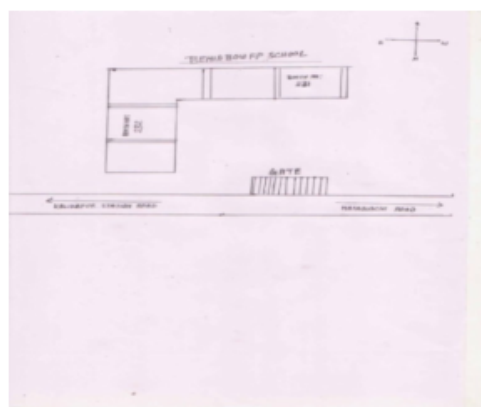

নির্বাচক নিবন্ধন আধিকারিকের স্বাক্ষর

Nazri Naksha

Google Map View

Polling Station Building Front View

Polling Station Front View

Cad View

Key MAP View

1 নাম : গোপাল ভূঁড়ে পিতার নাম : গৌরান্দ্র ভূঁড়ে বাড়ির নং : বয়স : 42 লিঙ্গ : পুরুষ	UVL2529113 ফটো উপলব্ধ	2 নাম : মঙ্গলা অধিকারী স্বামীর নাম : মিতুন অধিকারী বাড়ির নং : বয়স : 36 লিঙ্গ : মহিলা	ZCX1709807 ফটো উপলব্ধ	3 নাম : গৌরান্দ্র আড়ি পিতার নাম : পাচু আড়ি বাড়ির নং : এন0340 বয়স : 41 লিঙ্গ : পুরুষ	UVL1955624 ফটো উপলব্ধ
4 নাম : রত্না আড়ি স্বামীর নাম : গৌরান্দ্র আড়ি বাড়ির নং : n0408 বয়স : 36 লিঙ্গ : মহিলা	UVL1955640 ফটো উপলব্ধ	5 নাম : মনিষা কয়াল পিতার নাম : মানবেন্দ্র কয়াল বাড়ির নং : বয়স : 26 লিঙ্গ : মহিলা	ZCX2221737 ফটো উপলব্ধ	6 নাম : শিখা কয়াল স্বামীর নাম : মানবেন্দ্র কয়াল বাড়ির নং : 195 বয়স : 49 লিঙ্গ : মহিলা	LLH1952266 ফটো উপলব্ধ
7 নাম : মানবেন্দ্র কয়াল পিতার নাম : অনুকুল কয়াল বাড়ির নং : n0014 বয়স : 61 লিঙ্গ : পুরুষ	ZCX2417319 ফটো উপলব্ধ	8 নাম : সমীর কুমার কয়াল পিতার নাম : হরেন্দ্র নাথ কয়াল বাড়ির নং : বয়স : 54 লিঙ্গ : পুরুষ	ZCX2372167 ফটো উপলব্ধ	9 নাম : শম্ভু নাথ কয়াল পিতার নাম : সুরত চন্দ্র কয়াল বাড়ির নং : বয়স : 52 লিঙ্গ : পুরুষ	LLH1086958 ফটো উপলব্ধ
10 নাম : সায়েন কয়াল পিতার নাম : তাপস কুমার কয়াল বাড়ির নং : এন002 বয়স : 23 লিঙ্গ : পুরুষ	ZCX2607190 ফটো উপলব্ধ	11 নাম : মীরা ভূঁড়ে স্বামীর নাম : গোপাল ভূঁড়ে বাড়ির নং : এন0008 বয়স : 35 লিঙ্গ : মহিলা	UVL2530434 ফটো উপলব্ধ	12 নাম : মৃগাল কয়াল পিতার নাম : শম্ভু নাথ কয়াল বাড়ির নং : এন004 বয়স : 23 লিঙ্গ : পুরুষ	ZCX2607182 ফটো উপলব্ধ
13 নাম : সুলতা কয়াল স্বামীর নাম : শম্ভু নাথ কয়াল বাড়ির নং : n0004 বয়স : 44 লিঙ্গ : মহিলা	LLH4256657 ফটো উপলব্ধ	14 নাম : সনৎ কুমার কয়াল পিতার নাম : অনুকুল চন্দ্র কয়াল বাড়ির নং : n0014 বয়স : 56 লিঙ্গ : পুরুষ	ZCX2494763 ফটো উপলব্ধ	15 নাম : মনিকা কয়াল স্বামীর নাম : সনৎ কুমার কয়াল বাড়ির নং : n0047 বয়স : 42 লিঙ্গ : মহিলা	LLH2764678 ফটো উপলব্ধ
16 নাম : সৌভিক কয়াল পিতার নাম : সমীর কুমার কয়াল বাড়ির নং : এন003 বয়স : 23 লিঙ্গ : পুরুষ	ZCX2565232 ফটো উপলব্ধ	17 নাম : মৌমিতা কয়াল পিতার নাম : নকুল চন্দ্র কয়াল বাড়ির নং : এন0016 বয়স : 22 লিঙ্গ : মহিলা	ZCX2698256 ফটো উপলব্ধ	18 নাম : নকুল চন্দ্র কয়াল পিতার নাম : সুশীল চন্দ্র কয়াল বাড়ির নং : n0016 বয়স : 63 লিঙ্গ : পুরুষ	ZCX2385094 ফটো উপলব্ধ
19 নাম : রবীন্দ্র নাথ কয়াল পিতার নাম : হরেন্দ্র নাথ কয়াল বাড়ির নং : n0003 বয়স : 63 লিঙ্গ : পুরুষ	ZCX2722593 ফটো উপলব্ধ	20 নাম : দীপ্তি কয়াল পিতার নাম : দিপঙ্কর কয়াল বাড়ির নং : n0382 বয়স : 28 লিঙ্গ : মহিলা	ZCX2142164 ফটো উপলব্ধ	21 নাম : সোমা কয়াল স্বামীর নাম : সমীর কুমার কয়াল বাড়ির নং : n0003 বয়স : 51 লিঙ্গ : মহিলা	ZCX1018100 ফটো উপলব্ধ
22 নাম : মৌসুমী হালদার স্বামীর নাম : বিপ্লব হালদার বাড়ির নং : n0016 বয়স : 33 লিঙ্গ : মহিলা	ZCX1348713 ফটো উপলব্ধ	23 নাম : রিয়া কয়াল পিতার নাম : ভাস্কর কয়াল বাড়ির নং : এন0015 বয়স : 26 লিঙ্গ : মহিলা	ZCX2310027 ফটো উপলব্ধ	24 নাম : তপতী কয়াল স্বামীর নাম : রাজ কুমার কয়াল বাড়ির নং : n0004 বয়স : 46 লিঙ্গ : মহিলা	LLH1952449 ফটো উপলব্ধ
25 নাম : সত্যজিত কয়াল পিতার নাম : শৈলেন কয়াল বাড়ির নং : n0008 বয়স : 44 লিঙ্গ : পুরুষ	LLH2686665 ফটো উপলব্ধ	26 নাম : সুশোভন কয়াল পিতার নাম : রবীন্দ্র নাথ কয়াল বাড়ির নং : ভাবানীপুর বয়স : 29 লিঙ্গ : পুরুষ	ZCX2042703 ফটো উপলব্ধ	27 নাম : নবীন কয়াল পিতার নাম : হরেন্দ্র কয়াল বাড়ির নং : n0003 বয়স : 66 লিঙ্গ : পুরুষ	WB/23/109/600090 ফটো উপলব্ধ
28 নাম : শুভঙ্কর কয়াল পিতার নাম : নবীন কয়াল বাড়ির নং : n0003 বয়স : 34 লিঙ্গ : পুরুষ	ZCX1220060 ফটো উপলব্ধ	29 নাম : উমা কয়াল স্বামীর নাম : রবীন্দ্রনাথ কয়াল বাড়ির নং : n0003 বয়স : 53 লিঙ্গ : মহিলা	LLH4958716 ফটো উপলব্ধ	30 নাম : সারতি কয়াল স্বামীর নাম : সুরাজ কয়াল বাড়ির নং : n0005 বয়স : 62 লিঙ্গ : মহিলা	WB/23/109/600070 ফটো উপলব্ধ