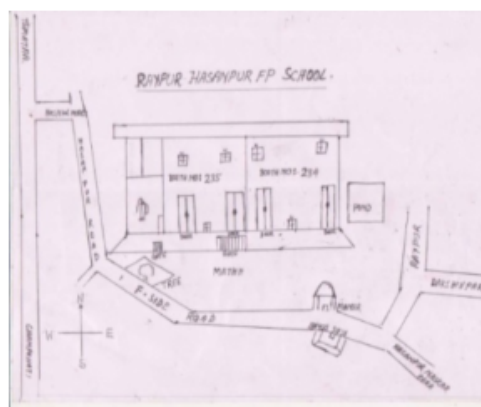

নির্বাচক নিবন্ধন আধিকারিকের স্বাক্ষর

Nazri Naksha

Google Map View

Polling Station Building Front View

Polling Station Front View

Cad View

Key MAP View

1	XTE5725114	নাম : সত্যজিৎ মজুমদার পিতার নাম: বরেন্দ্র নাথ মজুমদার বাড়ির নং : বয়স : 40 লিঙ্গ : পুরুষ	ফটো উপলব্ধ	Q 2	XTE5726468	নাম : মমতা মজুমদার স্বামীর নাম: সথ্যাজিৎ মজুমদার বাড়ির নং : বয়স : 39 লিঙ্গ : মহিলা	ফটো উপলব্ধ	3	ZCX2253037	নাম : রাখী অধিকারী স্বামীর নাম: রাজু অধিকারী বাড়ির নং : n0368 বয়স : 36 লিঙ্গ : মহিলা	ফটো উপলব্ধ
4	ZCX2634855	নাম : পার্থ অধিকারী পিতার নাম: সঞ্জয় অধিকারী বাড়ির নং : বয়স : 24 লিঙ্গ : পুরুষ	ফটো উপলব্ধ	5	ZCX2634764	নাম : প্রিয়াঙ্কা অধিকারী স্বামীর নাম: বাপ্পা অধিকারী বাড়ির নং : বয়স : 23 লিঙ্গ : মহিলা	ফটো উপলব্ধ	6	ZCX2687192	নাম : পায়েল অধিকারী মায়ের নাম: শীলা অধিকারী বাড়ির নং : বয়স : 23 লিঙ্গ : মহিলা	ফটো উপলব্ধ
7	ZCX2430494	নাম : দেবশীষ কর্মকার পিতার নাম: বিশ্বনাথ কর্মকার বাড়ির নং : বয়স : 26 লিঙ্গ : পুরুষ	ফটো উপলব্ধ	8	ZCX2142420	নাম : সৌরভ কর্মকার পিতার নাম: বিশ্বনাথ কর্মকার বাড়ির নং : n0170 বয়স : 27 লিঙ্গ : পুরুষ	ফটো উপলব্ধ	9	RHQ1674407	নাম : বিক্রমজিৎ গাঙ্গুলী পিতার নাম: অসীম কুমার গাঙ্গুলী বাড়ির নং : রো হাউস নং-60 বয়স : 60 লিঙ্গ : পুরুষ	ফটো উপলব্ধ
10	ZCX2634947	নাম : অন্তরা গাঙ্গুলী পিতার নাম: পার্থ সারথী গাঙ্গুলী বাড়ির নং : বয়স : 26 লিঙ্গ : মহিলা	ফটো উপলব্ধ	11	ZCX2430486	নাম : সধিতা গাঙ্গুলী স্বামীর নাম: বিক্রমজিৎ গাঙ্গুলী বাড়ির নং : রো হাউস নং-60 বয়স : 46 লিঙ্গ : মহিলা	ফটো উপলব্ধ	12	ZCX2222800	নাম : পাপিয়া গায়েন স্বামীর নাম: সঞ্জয় গায়েন বাড়ির নং : n0303 বয়স : 39 লিঙ্গ : মহিলা	ফটো উপলব্ধ
13	ZCX2329167	নাম : নিশিকান্ত গায়েন পিতার নাম: শরত গায়েন বাড়ির নং : n0001 বয়স : 62 লিঙ্গ : পুরুষ	ফটো উপলব্ধ	14	ZCX2328490	নাম : প্রশান্ত গায়েন পিতার নাম: শরত গায়েন বাড়ির নং : n0001 বয়স : 57 লিঙ্গ : পুরুষ	ফটো উপলব্ধ	15	LLH3996964	নাম : সুখমা গায়েন স্বামীর নাম: প্রশান্ত গায়েন বাড়ির নং : n0001 বয়স : 49 লিঙ্গ : মহিলা	ফটো উপলব্ধ
16	ZCX2632529	নাম : সৌম্যলা গায়েন পিতার নাম: নিশিকান্ত গায়েন বাড়ির নং : বয়স : 23 লিঙ্গ : পুরুষ	ফটো উপলব্ধ	17	ZCX2634152	নাম : এলিনা গায়েন পিতার নাম: প্রশান্ত গায়েন বাড়ির নং : বয়স : 23 লিঙ্গ : মহিলা	ফটো উপলব্ধ	18	ZCX2142438	নাম : রাকেশ গায়েন পিতার নাম: দিলীপ গায়েন বাড়ির নং : n0189 বয়স : 27 লিঙ্গ : পুরুষ	ফটো উপলব্ধ
19	LLH3997004	নাম : কার্তিক চন্দ্র ঘরামী পিতার নাম: দেবেন্দ্র নাথ ঘরামী বাড়ির নং : n0111 বয়স : 57 লিঙ্গ : পুরুষ	ফটো উপলব্ধ	Q 20	LLH3997012	নাম : সবিতা ঘরামী স্বামীর নাম: কার্তিক চন্দ্র ঘরামী বাড়ির নং : বয়স : 49 লিঙ্গ : মহিলা	ফটো উপলব্ধ	21	LLH3997038	নাম : শিখা তরফদার স্বামীর নাম: রূপো তরফদার বাড়ির নং : n0111 বয়স : 52 লিঙ্গ : মহিলা	ফটো উপলব্ধ
22	LLH3997046	নাম : রূপালী নস্কর স্বামীর নাম: সমীর নস্কর বাড়ির নং : n0111 বয়স : 41 লিঙ্গ : মহিলা	ফটো উপলব্ধ	23	ZCX1220912	নাম : বীথিকা ঘরামী পিতার নাম: কার্তিক ঘরামী বাড়ির নং : n0111 বয়স : 34 লিঙ্গ : মহিলা	ফটো উপলব্ধ	24	ZCX1710342	নাম : বিপ্লব ঘরামী পিতার নাম: কার্তিক ঘরামী বাড়ির নং : n0111 বয়স : 31 লিঙ্গ : পুরুষ	ফটো উপলব্ধ
25	ZCX1523083	নাম : শ্যামলী নস্কর স্বামীর নাম: গৌর নস্কর বাড়ির নং : n0103 বয়স : 32 লিঙ্গ : মহিলা	ফটো উপলব্ধ	26	LFB4011326	নাম : উমা ঘোষ স্বামীর নাম: অমিত ঘোষ বাড়ির নং : 10 বয়স : 73 লিঙ্গ : মহিলা	ফটো উপলব্ধ	27	ZCX2253656	নাম : নিত্যানন্দ বা পিতার নাম: গঙ্গাধর বা বাড়ির নং : n0333 বয়স : 64 লিঙ্গ : পুরুষ	ফটো উপলব্ধ
28	ZCX2253706	নাম : মুকেশ বা পিতার নাম: নিত্যানন্দ বা বাড়ির নং : n0391 বয়স : 35 লিঙ্গ : পুরুষ	ফটো উপলব্ধ	29	ZCX2253532	নাম : প্রসেনজিৎ দাশ পিতার নাম: মনু দাশ বাড়ির নং : n0322 বয়স : 41 লিঙ্গ : পুরুষ	ফটো উপলব্ধ	30	ZCX2253664	নাম : প্রমিলা দাশ স্বামীর নাম: মনু দাশ বাড়ির নং : n0335 বয়স : 69 লিঙ্গ : মহিলা	ফটো উপলব্ধ