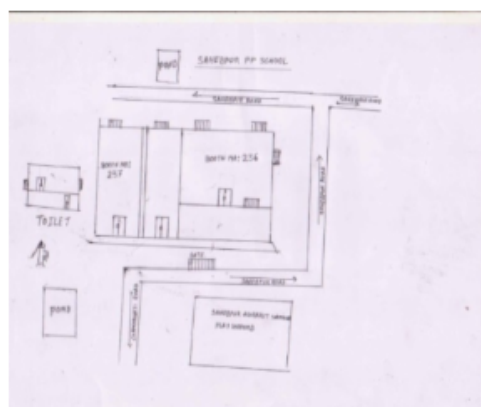

নির্বাচক নিবন্ধন আধিকারিকের স্বাক্ষর

Nazri Naksha

Google Map View

Polling Station Building Front View

Polling Station Front View

Cad View

Key MAP View

1	WB/23/109/825349	নাম : মহঃ জাকির লস্কর পিতার নাম: মহঃ হারুন লস্কর বাড়ির নং : n0069 বয়স : 56 লিঙ্গ : পুরুষ	ফটো উপলব্ধ	2	ZCX1222025	নাম : তানজিলা বিবি স্বামীর নাম: জাকির লস্কর বাড়ির নং : n0069 বয়স : 40 লিঙ্গ : মহিলা	ফটো উপলব্ধ	3	ZCX1349901	নাম : মুসারফ আলি মন্ডল পিতার নাম: অম্বর আলি মন্ডল বাড়ির নং : n0073 বয়স : 37 লিঙ্গ : পুরুষ	ফটো উপলব্ধ
4	ZCX1349919	নাম : আচিয়া বিবি স্বামীর নাম: মুসারফ আলি মন্ডল বাড়ির নং : n0073 বয়স : 36 লিঙ্গ : মহিলা	ফটো উপলব্ধ	5	LLH3427523	নাম : আজমীরা গাজী স্বামীর নাম: জাহাঙ্গীর লস্কর বাড়ির নং : o বয়স : 43 লিঙ্গ : মহিলা	ফটো উপলব্ধ	6	LLH1922236	নাম : আয়েসা খাতুন পিতার নাম: জুম্মাত আলি মন্ডল বাড়ির নং : n0074 বয়স : 51 লিঙ্গ : মহিলা	ফটো উপলব্ধ
7	NYH1783679	নাম : নারগিস খাতুন স্বামীর নাম: মুস্তাক হুসেন শেক বাড়ির নং : n13 বয়স : 28 লিঙ্গ : মহিলা	ফটো উপলব্ধ	8	ZCX2364099	নাম : আমেনা বিবি স্বামীর নাম: মোহর আলি মন্ডল বাড়ির নং : n0073 বয়স : 50 লিঙ্গ : মহিলা	ফটো উপলব্ধ	9	ZCX2358745	নাম : নাদিরা বেগম বিবি স্বামীর নাম: মোহাম্মদ ইসমাইল লস্কর বাড়ির নং : n0069 বয়স : 64 লিঙ্গ : মহিলা	ফটো উপলব্ধ
10	ZCX2363893	নাম : মহঃ জাহাঙ্গীর লস্কর পিতার নাম: মহঃ হারুন বাড়ির নং : n0069 বয়স : 56 লিঙ্গ : পুরুষ	ফটো উপলব্ধ	11	ZCX1222413	নাম : আজিম মন্ডল পিতার নাম: মোহর আলি মন্ডল বাড়ির নং : n0073 বয়স : 34 লিঙ্গ : পুরুষ	ফটো উপলব্ধ	12	ZCX2364008	নাম : ইছা লস্কর পিতার নাম: হারুন লস্কর বাড়ির নং : n0069 বয়স : 61 লিঙ্গ : পুরুষ	ফটো উপলব্ধ
13	ZCX2363927	নাম : মোহর আলী মন্ডল পিতার নাম: অম্বর আলি মন্ডল বাড়ির নং : n0073 বয়স : 53 লিঙ্গ : পুরুষ	ফটো উপলব্ধ	14	ZCX2364016	নাম : সামিনা বিবি লস্কর স্বামীর নাম: ইছা লস্কর বাড়ির নং : n0069 বয়স : 46 লিঙ্গ : মহিলা	ফটো উপলব্ধ	15	ZCX2143139	নাম : হাসিনা বিবি স্বামীর নাম: আজিম মন্ডল বাড়ির নং : n0073 বয়স : 33 লিঙ্গ : মহিলা	ফটো উপলব্ধ
16	ZCX2436467	নাম : মহম্মদ ইসমাইল লস্কর পিতার নাম: সেখ হারুন লস্কর বাড়ির নং : n0069 বয়স : 71 লিঙ্গ : পুরুষ	ফটো উপলব্ধ	17	ZCX2217552	নাম : মারুফা বিবি স্বামীর নাম: সাদ্দাম সরদার বাড়ির নং : n0173 বয়স : 34 লিঙ্গ : মহিলা	ফটো উপলব্ধ	18	ZJJ2020477	নাম : মোহাম্মদ আলমগীর পিতার নাম: মোহাম্মদ চাদ বাড়ির নং : বয়স : 45 লিঙ্গ : পুরুষ	ফটো উপলব্ধ
19	ZCX2435485	নাম : আফরিদা খাতুন সরদার স্বামীর নাম: সাজিদ সরদার বাড়ির নং : বয়স : 25 লিঙ্গ : মহিলা	ফটো উপলব্ধ	20	WB/23/109/825456	নাম : আশমত গাজী পিতার নাম: শরবত গাজী বাড়ির নং : n0079 বয়স : 76 লিঙ্গ : পুরুষ	ফটো উপলব্ধ	21	WB/23/109/825465	নাম : মরিয়াম বিবি স্বামীর নাম: আশমত বাড়ির নং : n0079 বয়স : 69 লিঙ্গ : মহিলা	ফটো উপলব্ধ
22	WB/23/109/825230	নাম : উত্তর চট্টোপাধ্যায় স্বামীর নাম: নিমাই চট্টোপাধ্যায় বাড়ির নং : n0009 বয়স : 65 লিঙ্গ : মহিলা	ফটো উপলব্ধ	23	LLH1920404	নাম : প্রতিমা সরদার স্বামীর নাম: বাবলু সরদার বাড়ির নং : n0009 বয়স : 48 লিঙ্গ : মহিলা	ফটো উপলব্ধ	24	LLH5305222	নাম : কিশোর চ্যাটার্জী পিতার নাম: নিমাই চ্যাটার্জী বাড়ির নং : n0009 বয়স : 36 লিঙ্গ : পুরুষ	ফটো উপলব্ধ
25	WB/23/109/825229	নাম : নিমাই চট্টোপাধ্যায় পিতার নাম: শশীভূষণ চট্টোপাধ্যায় বাড়ির নং : n0009 বয়স : 71 লিঙ্গ : পুরুষ	ফটো উপলব্ধ	26	ZCX2217610	নাম : পূজা মন্ডল স্বামীর নাম: অভিজীত মন্ডল বাড়ির নং : n0127 বয়স : 26 লিঙ্গ : মহিলা	ফটো উপলব্ধ	27	ZCX2435121	নাম : রূপালী জানা স্বামীর নাম: রবীন্দ্র জানা বাড়ির নং : N0127 বয়স : 33 লিঙ্গ : মহিলা	ফটো উপলব্ধ
28	LFB3463254	নাম : বাবাই নসকর মায়ের নাম: সবিতা নসকর বাড়ির নং : বয়স : 38 লিঙ্গ : পুরুষ	ফটো উপলব্ধ	29	ZCX2725729	নাম : শম্পা নসকর স্বামীর নাম: সৃজিত নসকর বাড়ির নং : বয়স : 22 লিঙ্গ : মহিলা	ফটো উপলব্ধ	30	LLH2684330	নাম : রবি নস্কর পিতার নাম: কাশীপদ নস্কর বাড়ির নং : n0008 বয়স : 66 লিঙ্গ : পুরুষ	ফটো উপলব্ধ