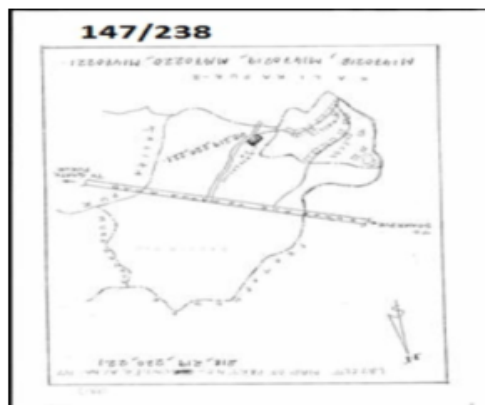

Nazri Naksha