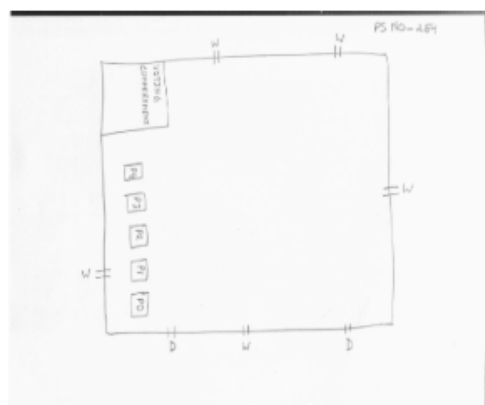

নির্বাচক নিবন্ধন আধিকারিকের স্বাক্ষর

Nazri Naksha

Google Map View

Polling Station Building Front View

Polling Station Front View

Cad View

Key MAP View

1 নাম : দিলীপ গায়োন পিতার নাম : রত্নেশ্বর গায়োন বাড়ির নং : 218 বয়স : 46 লিঙ্গ : পুরুষ	ZCX0899005	ফটো উপলব্ধ	2 নাম : করুনা কয়াল স্বামীর নাম : রামকান্ত কয়াল বাড়ির নং : n0002 বয়স : 62 লিঙ্গ : মহিলা	WB/23/109/837261	ফটো উপলব্ধ	Q 3 নাম : স্বপন গাঙ্গুলী পিতার নাম : জ্ঞানদাস গাঙ্গুলী বাড়ির নং : বয়স : 58 লিঙ্গ : পুরুষ	ZCX2409548	ফটো উপলব্ধ
4 নাম : সৌরভ গাঙ্গুলী পিতার নাম : স্বপন গাঙ্গুলী বাড়ির নং : এন0003 বয়স : 22 লিঙ্গ : পুরুষ	ZCX2699783	ফটো উপলব্ধ	5 নাম : চম্পা গাঙ্গুলী স্বামীর নাম : স্বপন গাঙ্গুলী বাড়ির নং : n0003 বয়স : 49 লিঙ্গ : মহিলা	LLH5069638	ফটো উপলব্ধ	6 নাম : ডলি ঘোষাল স্বামীর নাম : দিলীপ ঘোষাল বাড়ির নং : n0004 বয়স : 52 লিঙ্গ : মহিলা	ZCX2374817	ফটো উপলব্ধ
7 নাম : তনয় ঘোষাল পিতার নাম : দিলীপ ঘোষাল বাড়ির নং : n0004 বয়স : 38 লিঙ্গ : পুরুষ	LLH4628079	ফটো উপলব্ধ	8 নাম : সুকুমার ঘোষাল পিতার নাম : পাঁচু ঘোষাল বাড়ির নং : n0005 বয়স : 58 লিঙ্গ : পুরুষ	ZCX2371482	ফটো উপলব্ধ	9 নাম : সুমিতা ঘোষাল স্বামীর নাম : তনয় ঘোষাল বাড়ির নং : বয়স : 26 লিঙ্গ : মহিলা	ZCX2496883	ফটো উপলব্ধ
10 নাম : গীতা চক্রবর্তী স্বামীর নাম : রাখাল চক্রবর্তী বাড়ির নং : n0136 বয়স : 46 লিঙ্গ : মহিলা	LLH5335534	ফটো উপলব্ধ	11 নাম : রাখাল চক্রবর্তী পিতার নাম : মদনমোহন চক্রবর্তী বাড়ির নং : n0135 বয়স : 52 লিঙ্গ : পুরুষ	LLH5335526	ফটো উপলব্ধ	Q 12 নাম : রশনি চক্রবর্তী স্বামীর নাম : রঞ্জিত চক্রবর্তী বাড়ির নং : বয়স : 36 লিঙ্গ : মহিলা	ZCX2191153	ফটো উপলব্ধ
13 নাম : রাজেশ চক্রবর্তী পিতার নাম : বাসুদেব চক্রবর্তী বাড়ির নং : সাহেবপুর বয়স : 23 লিঙ্গ : পুরুষ	ZCX2744233	ফটো উপলব্ধ	14 নাম : রবীন চক্রবর্তী পিতার নাম : নারায়ন চক্রবর্তী বাড়ির নং : n0008 বয়স : 54 লিঙ্গ : পুরুষ	WB/23/109/837608	ফটো উপলব্ধ	15 নাম : বাসুদেব চক্রবর্তী পিতার নাম : চিন্তামনি চক্রবর্তী বাড়ির নং : n0009 বয়স : 68 লিঙ্গ : পুরুষ	WB/23/109/837089	ফটো উপলব্ধ
16 নাম : বেলা চক্রবর্তী স্বামীর নাম : বাসুদেব চক্রবর্তী বাড়ির নং : n0009 বয়স : 57 লিঙ্গ : মহিলা	WB/23/109/837335	ফটো উপলব্ধ	17 নাম : পৌতম চক্রবর্তী পিতার নাম : বাসুদেব চক্রবর্তী বাড়ির নং : n0009 বয়স : 44 লিঙ্গ : পুরুষ	LLH4455077	ফটো উপলব্ধ	18 নাম : জহর চক্রবর্তী পিতার নাম : পরান চক্রবর্তী বাড়ির নং : n0011 বয়স : 65 লিঙ্গ : পুরুষ	WB/23/109/837016	ফটো উপলব্ধ
19 নাম : পার্বতী চক্রবর্তী স্বামীর নাম : জহর চক্রবর্তী বাড়ির নং : n0011 বয়স : 57 লিঙ্গ : মহিলা	WB/23/109/837216	ফটো উপলব্ধ	20 নাম : সোমনাথ চক্রবর্তী পিতার নাম : জহর চক্রবর্তী বাড়ির নং : n0011 বয়স : 36 লিঙ্গ : পুরুষ	ZCX0818112	ফটো উপলব্ধ	21 নাম : দিলীপ চক্রবর্তী পিতার নাম : নারায়ন চক্রবর্তী বাড়ির নং : n0007 বয়স : 56 লিঙ্গ : পুরুষ	WB/23/109/837358	ফটো উপলব্ধ
22 নাম : মামনি চক্রবর্তী স্বামীর নাম : দিলীপ চক্রবর্তী বাড়ির নং : n0007 বয়স : 46 লিঙ্গ : মহিলা	LLH4459095	ফটো উপলব্ধ	23 নাম : মালতী চক্রবর্তী স্বামীর নাম : পরেশ চক্রবর্তী বাড়ির নং : n0119 বয়স : 78 লিঙ্গ : মহিলা	WB/23/109/837537	ফটো উপলব্ধ	24 নাম : শ্রীমন্ত চক্রবর্তী পিতার নাম : পরেশ চক্রবর্তী বাড়ির নং : n0119 বয়স : 44 লিঙ্গ : পুরুষ	LLH4459087	ফটো উপলব্ধ
Q 25 নাম : ইতু চক্রবর্তী স্বামীর নাম : শ্রীমন্ত চক্রবর্তী বাড়ির নং : বয়স : 44 লিঙ্গ : মহিলা	ZCX1719848	ফটো উপলব্ধ	26 নাম : কদম নক্সর স্বামীর নাম : মানিক নক্সর বাড়ির নং : n0119 বয়স : 36 লিঙ্গ : মহিলা	LLH5198551	ফটো উপলব্ধ	27 নাম : পিয়ালী চক্রবর্তী স্বামীর নাম : শঙ্কর চক্রবর্তী বাড়ির নং : n0010 বয়স : 39 লিঙ্গ : মহিলা	FND2722171	ফটো উপলব্ধ
28 নাম : তপন চক্রবর্তী পিতার নাম : নারায়ন চক্রবর্তী বাড়ির নং : n0010 বয়স : 61 লিঙ্গ : পুরুষ	ZCX2789881	ফটো উপলব্ধ	29 নাম : সাধনা চক্রবর্তী স্বামীর নাম : তপন চক্রবর্তী বাড়ির নং : n0010 বয়স : 59 লিঙ্গ : মহিলা	WB/23/109/837334	ফটো উপলব্ধ	Q 30 নাম : প্রতিমা চক্রবর্তী স্বামীর নাম : তপন চক্রবর্তী বাড়ির নং : বয়স : 45 লিঙ্গ : মহিলা	LLH5306378	ফটো উপলব্ধ