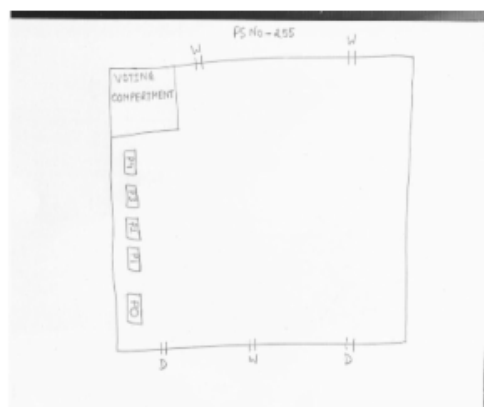

নির্বাচক নিবন্ধন আধিকারিকের স্বাক্ষর

Nazri Naksha

Google Map View

Polling Station Building Front View

Polling Station Front View

Cad View

Key MAP View

1	WB/23/109/840092	নাম : আশা অধিকারী স্বামীর নাম: গুরুপদ অধিকারী বাড়ির নং : n0153 বয়স : 64 লিঙ্গ : মহিলা	ফটো উপলব্ধ	2	LLH3660362	নাম : মঞ্জু অধিকারী স্বামীর নাম: বিশ্বজিত অধিকারী বাড়ির নং : n0153 বয়স : 43 লিঙ্গ : মহিলা	ফটো উপলব্ধ	3	LLH3660370	নাম : সোনালী অধিকারী পিতার নাম: গুরুপদ অধিকারী বাড়ির নং : n0153 বয়স : 43 লিঙ্গ : মহিলা	ফটো উপলব্ধ
4	WB/23/109/840320	নাম : বিশ্বজিত অধিকারী পিতার নাম: গুরুপদ অধিকারী বাড়ির নং : n0153 বয়স : 50 লিঙ্গ : পুরুষ	ফটো উপলব্ধ	5	ZCX2718757	নাম : মৃগাক্ষ শেখর অধিকারী পিতার নাম: বিশ্বজিত অধিকারী বাড়ির নং : সাহেবপুর বয়স : 24 লিঙ্গ : পুরুষ	ফটো উপলব্ধ	6	SVG2175982	নাম : রিক্ত আড়ী(ঘোষ) স্বামীর নাম: মিন্টু ঘোষ বাড়ির নং : n0349 বয়স : 33 লিঙ্গ : মহিলা	ফটো উপলব্ধ
7	ZCX1720291	নাম : সুকুমার ওঝা পিতার নাম: বিদ্যাধর ওঝা বাড়ির নং : n0228 বয়স : 43 লিঙ্গ : পুরুষ	ফটো উপলব্ধ	8	ZCX1720382	নাম : রুমা ওঝা স্বামীর নাম: সুকুমার ওঝা বাড়ির নং : n0232 বয়স : 41 লিঙ্গ : মহিলা	ফটো উপলব্ধ	9	ZCX2191393	নাম : আকাশ ওঝা পিতার নাম: সুকুমার ওঝা বাড়ির নং : n0228 বয়স : 27 লিঙ্গ : পুরুষ	ফটো উপলব্ধ
10	ZCX2582377	নাম : শ্রেয়া কর্মকার পিতার নাম: রতন কর্মকার বাড়ির নং : n0412 বয়স : 23 লিঙ্গ : মহিলা	ফটো উপলব্ধ	11	ZCX2699197	নাম : সুশান্ত কর্মকার পিতার নাম: ভদ্রেশ্বর কর্মকার বাড়ির নং : বয়স : 24 লিঙ্গ : পুরুষ	ফটো উপলব্ধ	12	ZCX2582476	নাম : কালো কাঁসারি পিতার নাম: মেঘনাথ কাঁসারি বাড়ির নং : বয়স : 49 লিঙ্গ : পুরুষ	ফটো উপলব্ধ
13	SDE0701557	নাম : গঙ্গা কাঁসারী স্বামীর নাম: কালো কাঁসারী বাড়ির নং : বয়স : 39 লিঙ্গ : মহিলা	ফটো উপলব্ধ	Q 14	ZZC1385863	নাম : সোমাল খাঁজওয়ার পিতার নাম: দেবপ্রিয় খাঁজওয়ার বাড়ির নং : 2 বয়স : 44 লিঙ্গ : পুরুষ	ফটো উপলব্ধ	15	ZCX2227908	নাম : বার্ণা খাঁন পিতার নাম: প্রকৃতিরঞ্জন খাঁন বাড়ির নং : n0322 বয়স : 28 লিঙ্গ : মহিলা	ফটো উপলব্ধ
16	ZCX2227916	নাম : স্বপ্নময় খাঁন পিতার নাম: প্রকৃতিরঞ্জন খাঁন বাড়ির নং : n0323 বয়স : 26 লিঙ্গ : পুরুষ	ফটো উপলব্ধ	17	ZCX2082584	নাম : সুনিতা গুছাইত স্বামীর নাম: শুভঙ্কর গুছাইত বাড়ির নং : n0011 বয়স : 30 লিঙ্গ : মহিলা	ফটো উপলব্ধ	18	WB/23/109/840151	নাম : শংকর গুচাই পিতার নাম: সীতানাথ গুচাই বাড়ির নং : n0011 বয়স : 63 লিঙ্গ : পুরুষ	ফটো উপলব্ধ
19	LLH5199047	নাম : শুভঙ্কর গুছাইত পিতার নাম: শঙ্কর গুছাইত বাড়ির নং : n0011 বয়স : 37 লিঙ্গ : পুরুষ	ফটো উপলব্ধ	20	LLH3662939	নাম : মডি গুড়ে স্বামীর নাম: মানিক গুড়ে বাড়ির নং : n0181 বয়স : 50 লিঙ্গ : মহিলা	ফটো উপলব্ধ	21	ZCX1747864	নাম : সুখেন্দু গুড়ে পিতার নাম: মানিক গুড়ে বাড়ির নং : n0181 বয়স : 29 লিঙ্গ : পুরুষ	ফটো উপলব্ধ
22	LLH5070214	নাম : রম্মা গায়েন স্বামীর নাম: গোপাল গায়েন বাড়ির নং : n0015 বয়স : 81 লিঙ্গ : মহিলা	ফটো উপলব্ধ	23	LLH4456497	নাম : অলোক গায়েন পিতার নাম: গোপাল গায়েন বাড়ির নং : n0015 বয়স : 43 লিঙ্গ : পুরুষ	ফটো উপলব্ধ	24	ZCX1531227	নাম : আরতী গায়েন স্বামীর নাম: অলোক গায়েন বাড়ির নং : n0015 বয়স : 35 লিঙ্গ : মহিলা	ফটো উপলব্ধ
25	ZCX2802239	নাম : অর্পিতা গায়েন পিতার নাম: অলোক গায়েন বাড়ির নং : এন0067 বয়স : 20 লিঙ্গ : মহিলা	ফটো উপলব্ধ	26	WB/23/109/840037	নাম : জগদীশ গায়েন পিতার নাম: তুলসীচরণ গায়েন বাড়ির নং : n0154 বয়স : 83 লিঙ্গ : পুরুষ	ফটো উপলব্ধ	27	LLH2682102	নাম : শান্তনু গায়েন পিতার নাম: জগদীশ চন্দ্র গায়েন বাড়ির নং : n0154 বয়স : 47 লিঙ্গ : পুরুষ	ফটো উপলব্ধ
28	ZCX1720051	নাম : শিপ্রা গায়েন স্বামীর নাম: শান্তনু গায়েন বাড়ির নং : n0154 বয়স : 44 লিঙ্গ : মহিলা	ফটো উপলব্ধ	29	ZCX2553111	নাম : বৈশাখী গায়েন স্বামীর নাম: হরসিত গায়েন বাড়ির নং : সাহেবপুর বয়স : 24 লিঙ্গ : মহিলা	ফটো উপলব্ধ	30	NVY1023118	নাম : মায়া গায়েন স্বামীর নাম: দেবশীষ গায়েন বাড়ির নং : বয়স : 40 লিঙ্গ : মহিলা	ফটো উপলব্ধ