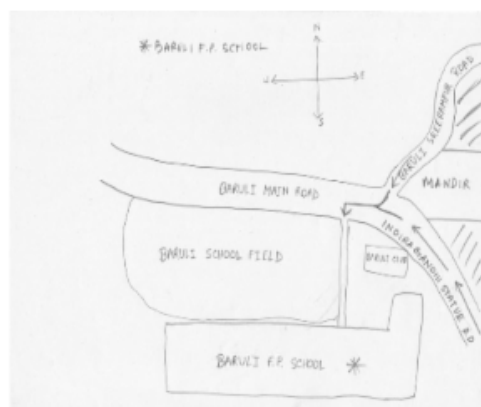

নির্বাচক নিবন্ধন আধিকারিকের স্বাক্ষর

Nazri Naksha

Google Map View

Polling Station Building Front View

Polling Station Front View

Cad View

Key MAP View

1	WB/23/109/840092	নাম : আশা অধিকারী স্বামীর নাম: গুরুপদ অধিকারী বাড়ির নং : n0153 বয়স : 64 লিঙ্গ : মহিলা	ফটো উপলব্ধ	2	LLH3660362	নাম : মঞ্জু অধিকারী স্বামীর নাম: বিশ্বজিত অধিকারী বাড়ির নং : n0153 বয়স : 43 লিঙ্গ : মহিলা	ফটো উপলব্ধ	3	LLH3660370	নাম : সোনালী অধিকারী পিতার নাম: গুরুপদ অধিকারী বাড়ির নং : n0153 বয়স : 43 লিঙ্গ : মহিলা	ফটো উপলব্ধ
4	WB/23/109/840320	নাম : বিশ্বজিত অধিকারী পিতার নাম: গুরুপদ অধিকারী বাড়ির নং : n0153 বয়স : 50 লিঙ্গ : পুরুষ	ফটো উপলব্ধ	5	ZCX2718757	নাম : মৃগাক্ষ শেখর অধিকারী পিতার নাম: বিশ্বজিত অধিকারী বাড়ির নং : সাহেবপুর বয়স : 24 লিঙ্গ : পুরুষ	ফটো উপলব্ধ	6	SVG2175982	নাম : রিক্ত আড়ী(ঘোষ) স্বামীর নাম: মিন্টু ঘোষ বাড়ির নং : n0349 বয়স : 33 লিঙ্গ : মহিলা	ফটো উপলব্ধ
7	ZCX1720291	নাম : সুকুমার ওঝা পিতার নাম: বিদ্যাধর ওঝা বাড়ির নং : n0228 বয়স : 43 লিঙ্গ : পুরুষ	ফটো উপলব্ধ	8	ZCX1720382	নাম : রুমা ওঝা স্বামীর নাম: সুকুমার ওঝা বাড়ির নং : n0232 বয়স : 41 লিঙ্গ : মহিলা	ফটো উপলব্ধ	9	ZCX2191393	নাম : আকাশ ওঝা পিতার নাম: সুকুমার ওঝা বাড়ির নং : n0228 বয়স : 27 লিঙ্গ : পুরুষ	ফটো উপলব্ধ
10	ZCX2582377	নাম : শ্রেয়া কর্মকার পিতার নাম: রতন কর্মকার বাড়ির নং : n0412 বয়স : 23 লিঙ্গ : মহিলা	ফটো উপলব্ধ	11	ZCX2699197	নাম : সুশান্ত কর্মকার পিতার নাম: ভদ্রেশ্বর কর্মকার বাড়ির নং : বয়স : 24 লিঙ্গ : পুরুষ	ফটো উপলব্ধ	12	ZCX2582476	নাম : কালো কাঁসারি পিতার নাম: মেঘনাথ কাঁসারি বাড়ির নং : বয়স : 49 লিঙ্গ : পুরুষ	ফটো উপলব্ধ
13	SDE0701557	নাম : গঙ্গা কাঁসারী স্বামীর নাম: কালো কাঁসারী বাড়ির নং : বয়স : 39 লিঙ্গ : মহিলা	ফটো উপলব্ধ	Q 14	ZZC1385863	নাম : সোমাল খাঁজওয়ার পিতার নাম: দেবপ্রিয় খাঁজওয়ার বাড়ির নং : 2 বয়স : 44 লিঙ্গ : পুরুষ	ফটো উপলব্ধ	15	ZCX2227908	নাম : বার্ণা খাঁন পিতার নাম: প্রকৃতিরঞ্জন খাঁন বাড়ির নং : n0322 বয়স : 28 লিঙ্গ : মহিলা	ফটো উপলব্ধ
16	ZCX2227916	নাম : স্বপ্নময় খাঁন পিতার নাম: প্রকৃতিরঞ্জন খাঁন বাড়ির নং : n0323 বয়স : 26 লিঙ্গ : পুরুষ	ফটো উপলব্ধ	17	ZCX2082584	নাম : সুনিতা গুছাইত স্বামীর নাম: শুভঙ্কর গুছাইত বাড়ির নং : n0011 বয়স : 30 লিঙ্গ : মহিলা	ফটো উপলব্ধ	18	WB/23/109/840151	নাম : শংকর গুচাই পিতার নাম: সীতানাথ গুচাই বাড়ির নং : n0011 বয়স : 63 লিঙ্গ : পুরুষ	ফটো উপলব্ধ
19	LLH5199047	নাম : শুভঙ্কর গুছাইত পিতার নাম: শঙ্কর গুছাইত বাড়ির নং : n0011 বয়স : 37 লিঙ্গ : পুরুষ	ফটো উপলব্ধ	20	LLH3662939	নাম : মডি গুড়ে স্বামীর নাম: মানিক গুড়ে বাড়ির নং : n0181 বয়স : 50 লিঙ্গ : মহিলা	ফটো উপলব্ধ	21	ZCX1747864	নাম : সুখেন্দু গুড়ে পিতার নাম: মানিক গুড়ে বাড়ির নং : n0181 বয়স : 29 লিঙ্গ : পুরুষ	ফটো উপলব্ধ
22	LLH5070214	নাম : রম্মা গায়েন স্বামীর নাম: গোপাল গায়েন বাড়ির নং : n0015 বয়স : 81 লিঙ্গ : মহিলা	ফটো উপলব্ধ	23	LLH4456497	নাম : অলোক গায়েন পিতার নাম: গোপাল গায়েন বাড়ির নং : n0015 বয়স : 43 লিঙ্গ : পুরুষ	ফটো উপলব্ধ	24	ZCX1531227	নাম : আরতী গায়েন স্বামীর নাম: অলোক গায়েন বাড়ির নং : n0015 বয়স : 35 লিঙ্গ : মহিলা	ফটো উপলব্ধ
25	ZCX2802239	নাম : অর্পিতা গায়েন পিতার নাম: অলোক গায়েন বাড়ির নং : এন0067 বয়স : 20 লিঙ্গ : মহিলা	ফটো উপলব্ধ	26	WB/23/109/840037	নাম : জগদীশ গায়েন পিতার নাম: তুলসীচরণ গায়েন বাড়ির নং : n0154 বয়স : 83 লিঙ্গ : পুরুষ	ফটো উপলব্ধ	27	LLH2682102	নাম : শান্তনু গায়েন পিতার নাম: জগদীশ চন্দ্র গায়েন বাড়ির নং : n0154 বয়স : 47 লিঙ্গ : পুরুষ	ফটো উপলব্ধ
28	ZCX1720051	নাম : শিপ্রা গায়েন স্বামীর নাম: শান্তনু গায়েন বাড়ির নং : n0154 বয়স : 44 লিঙ্গ : মহিলা	ফটো উপলব্ধ	29	ZCX2553111	নাম : বৈশাখী গায়েন স্বামীর নাম: হরসিত গায়েন বাড়ির নং : সাহেবপুর বয়স : 24 লিঙ্গ : মহিলা	ফটো উপলব্ধ	30	NVY1023118	নাম : মায়া গায়েন স্বামীর নাম: দেবশীষ গায়েন বাড়ির নং : বয়স : 40 লিঙ্গ : মহিলা	ফটো উপলব্ধ