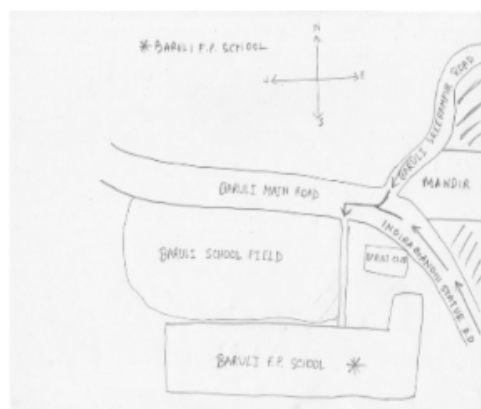

নির্বাচক নিবন্ধন আধিকারিকের স্বাক্ষর

Nazri Naksha

Google Map View

Polling Station Building Front View

Polling Station Front View

Cad View

Key MAP View

1 নাম : ভগবতী দাস স্বামীর নাম: কানাই দাস বাড়ির নং : n0168 বয়স : 55 লিঙ্গ : মহিলা	ZCX0899633	ফটো উপলব্ধ	2 নাম : তপন দাস পিতার নাম: কানাই দাস বাড়ির নং : n0168 বয়স : 44 লিঙ্গ : পুরুষ	ZCX1531896	ফটো উপলব্ধ	Q 3 নাম : চন্দন দেবনাথ পিতার নাম: কুমদ দেবনাথ বাড়ির নং : বয়স : 45 লিঙ্গ : পুরুষ	ZCX1894484	ফটো উপলব্ধ
4 নাম : তনুশ্রী দাস পিতার নাম: তপন দাস বাড়ির নং : বয়স : 21 লিঙ্গ : মহিলা	ZCX2755197	ফটো উপলব্ধ	5 নাম : মিনতী ঘোষ (মন্ডল) স্বামীর নাম: কুন্তল ঘোষ বাড়ির নং : n0284 বয়স : 36 লিঙ্গ : মহিলা	ZCX0675546	ফটো উপলব্ধ	6 নাম : অজিত গুপ্তা পিতার নাম: শঙ্কর গুপ্তা বাড়ির নং : বয়স : 34 লিঙ্গ : পুরুষ	ZCX1356096	ফটো উপলব্ধ
7 নাম : পাপিয়া সামন্ত স্বামীর নাম: সঞ্জীব সামন্ত বাড়ির নং : 00 বয়স : 39 লিঙ্গ : মহিলা	ZCX2717189	ফটো উপলব্ধ	8 নাম : জগন্নাথ অধিকারী পিতার নাম: ফটিক অধিকারী বাড়ির নং : n0186 বয়স : 58 লিঙ্গ : পুরুষ	WB/15/098/135341	ফটো উপলব্ধ	9 নাম : সুজয় অধিকারী পিতার নাম: জগন্নাথ অধিকারী বাড়ির নং : n0186 বয়স : 32 লিঙ্গ : পুরুষ	ZCX1894294	ফটো উপলব্ধ
Q 10 নাম : শঙ্কর অধিকারী পিতার নাম: সন্তোষ অধিকারী বাড়ির নং : বয়স : 58 লিঙ্গ : পুরুষ	ZCX1720770	ফটো উপলব্ধ	11 নাম : শিবানী অধিকারী স্বামীর নাম: শঙ্কর অধিকারী বাড়ির নং : n0239 বয়স : 54 লিঙ্গ : মহিলা	ZCX1894112	ফটো উপলব্ধ	12 নাম : প্রিয়াঙ্কা সামন্ত পিতার নাম: সঞ্জীব সামন্ত বাড়ির নং : সাহেবপুর বয়স : 20 লিঙ্গ : মহিলা	ZCX2836138	ফটো উপলব্ধ
13 নাম : বিষ্ণু অধিকারী পিতার নাম: গোবিন্দ অধিকারী বাড়ির নং : n0257 বয়স : 30 লিঙ্গ : পুরুষ	ZCX1720994	ফটো উপলব্ধ	14 নাম : সুমন অধিকারী পিতার নাম: প্রভাস অধিকারী বাড়ির নং : n0387 বয়স : 37 লিঙ্গ : পুরুষ	NCL1101104	ফটো উপলব্ধ	15 নাম : গোবিন্দ অধিকারী পিতার নাম: কালিপদ অধিকারী বাড়ির নং : n0046 বয়স : 55 লিঙ্গ : পুরুষ	LLH4461125	ফটো উপলব্ধ
16 নাম : পুতুল অধিকারী স্বামীর নাম: গোবিন্দ অধিকারী বাড়ির নং : n0046 বয়স : 50 লিঙ্গ : মহিলা	LLH4461133	ফটো উপলব্ধ	17 নাম : কৃষ্ণা তরফদার স্বামীর নাম: জয়ন্ত তরফদার বাড়ির নং : সাহেবপুর বয়স : 36 লিঙ্গ : মহিলা	ZCX2904480	ফটো উপলব্ধ	18 নাম : শ্যামল কয়াল পিতার নাম: তারাপদ কয়াল বাড়ির নং : বয়স : 31 লিঙ্গ : পুরুষ	SHZ1763036	ফটো উপলব্ধ
19 নাম : রত্না মণ্ডল স্বামীর নাম: পরমেশ্বর মণ্ডল বাড়ির নং : বয়স : 31 লিঙ্গ : মহিলা	ZCX1721869	ফটো উপলব্ধ	20 নাম : বিভা কয়াল স্বামীর নাম: শ্যামল কয়াল বাড়ির নং : বয়স : 31 লিঙ্গ : মহিলা	SHZ2052454	ফটো উপলব্ধ	21 নাম : পুলক কয়াল পিতার নাম: গোপাল কয়াল বাড়ির নং : n0383 বয়স : 26 লিঙ্গ : পুরুষ	ZCX2207520	ফটো উপলব্ধ
22 নাম : পল্লবী কয়াল মায়ের নাম: যশোদা কয়াল বাড়ির নং : n0367 বয়স : 27 লিঙ্গ : মহিলা	ZCX2161974	ফটো উপলব্ধ	23 নাম : গোপাল কয়াল পিতার নাম: কেনারাম কয়াল বাড়ির নং : n0232 বয়স : 57 লিঙ্গ : পুরুষ	ZCX1532027	ফটো উপলব্ধ	24 নাম : আলোক কয়াল পিতার নাম: গোপাল কয়াল বাড়ির নং : না বয়স : 24 লিঙ্গ : পুরুষ	ZCX2813400	ফটো উপলব্ধ
25 নাম : দোলন কয়াল(রায়মন্ডল) স্বামীর নাম: প্রভাত কয়াল বাড়ির নং : n0037 বয়স : 29 লিঙ্গ : মহিলা	ZCX2050052	ফটো উপলব্ধ	26 নাম : পল্লবী কয়াল পিতার নাম: অনাথ কয়াল বাড়ির নং : n0037 বয়স : 41 লিঙ্গ : মহিলা	LLH5307053	ফটো উপলব্ধ	27 নাম : জলী কয়াল পিতার নাম: অনাথ কয়াল বাড়ির নং : n0037 বয়স : 39 লিঙ্গ : মহিলা	LLH5307061	ফটো উপলব্ধ
28 নাম : প্রভাত কয়াল পিতার নাম: অনাথ কয়াল বাড়ির নং : n0037 বয়স : 37 লিঙ্গ : পুরুষ	LLH5307079	ফটো উপলব্ধ	29 নাম : পুলক কান্তি কয়াল পিতার নাম: অনাথ কয়াল বাড়ির নং : n0037 বয়স : 35 লিঙ্গ : পুরুষ	ZCX1236124	ফটো উপলব্ধ	30 নাম : সুজাতা পন্ডিভ পিতার নাম: রতিকান্ত পন্ডিভ বাড়ির নং : না বয়স : 28 লিঙ্গ : মহিলা	XGZ1893759	ফটো উপলব্ধ