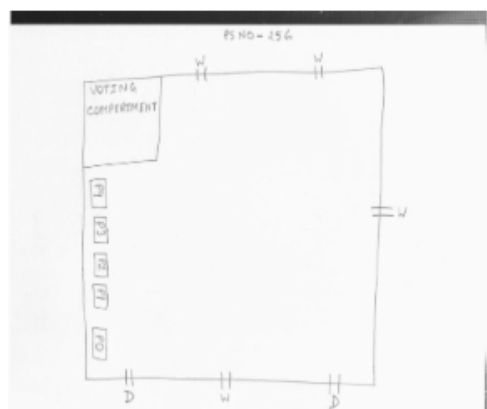

নির্বাচক নিবন্ধন আধিকারিকের স্বাক্ষর

Nazri Naksha

Google Map View

Polling Station Building Front View

Polling Station Front View

Cad View

Key MAP View

1 নাম : ভগবতী দাস স্বামীর নাম: কানাই দাস বাড়ির নং : n0168 বয়স : 55 লিঙ্গ : মহিলা	ZCX0899633	ফটো উপলব্ধ	2 নাম : তপন দাস পিতার নাম: কানাই দাস বাড়ির নং : n0168 বয়স : 44 লিঙ্গ : পুরুষ	ZCX1531896	ফটো উপলব্ধ	Q 3 নাম : চন্দন দেবনাথ পিতার নাম: কুমদ দেবনাথ বাড়ির নং : বয়স : 45 লিঙ্গ : পুরুষ	ZCX1894484	ফটো উপলব্ধ
4 নাম : তনুশ্রী দাস পিতার নাম: তপন দাস বাড়ির নং : বয়স : 21 লিঙ্গ : মহিলা	ZCX2755197	ফটো উপলব্ধ	5 নাম : মিনতী ঘোষ (মন্ডল) স্বামীর নাম: কুন্তল ঘোষ বাড়ির নং : n0284 বয়স : 36 লিঙ্গ : মহিলা	ZCX0675546	ফটো উপলব্ধ	6 নাম : অজিত গুপ্তা পিতার নাম: শঙ্কর গুপ্তা বাড়ির নং : বয়স : 34 লিঙ্গ : পুরুষ	ZCX1356096	ফটো উপলব্ধ
7 নাম : পাপিয়া সামন্ত স্বামীর নাম: সঞ্জীব সামন্ত বাড়ির নং : 00 বয়স : 39 লিঙ্গ : মহিলা	ZCX2717189	ফটো উপলব্ধ	8 নাম : জগন্নাথ অধিকারী পিতার নাম: ফটিক অধিকারী বাড়ির নং : n0186 বয়স : 58 লিঙ্গ : পুরুষ	WB/15/098/135341	ফটো উপলব্ধ	9 নাম : সুজয় অধিকারী পিতার নাম: জগন্নাথ অধিকারী বাড়ির নং : n0186 বয়স : 32 লিঙ্গ : পুরুষ	ZCX1894294	ফটো উপলব্ধ
Q 10 নাম : শঙ্কর অধিকারী পিতার নাম: সন্তোষ অধিকারী বাড়ির নং : বয়স : 58 লিঙ্গ : পুরুষ	ZCX1720770	ফটো উপলব্ধ	11 নাম : শিবানী অধিকারী স্বামীর নাম: শঙ্কর অধিকারী বাড়ির নং : n0239 বয়স : 54 লিঙ্গ : মহিলা	ZCX1894112	ফটো উপলব্ধ	12 নাম : প্রিয়াঙ্কা সামন্ত পিতার নাম: সঞ্জীব সামন্ত বাড়ির নং : সাহেবপুর বয়স : 20 লিঙ্গ : মহিলা	ZCX2836138	ফটো উপলব্ধ
13 নাম : বিষ্ণু অধিকারী পিতার নাম: গোবিন্দ অধিকারী বাড়ির নং : n0257 বয়স : 30 লিঙ্গ : পুরুষ	ZCX1720994	ফটো উপলব্ধ	14 নাম : সুমন অধিকারী পিতার নাম: প্রভাস অধিকারী বাড়ির নং : n0387 বয়স : 37 লিঙ্গ : পুরুষ	NCL1101104	ফটো উপলব্ধ	15 নাম : গোবিন্দ অধিকারী পিতার নাম: কালিপদ অধিকারী বাড়ির নং : n0046 বয়স : 55 লিঙ্গ : পুরুষ	LLH4461125	ফটো উপলব্ধ
16 নাম : পুতুল অধিকারী স্বামীর নাম: গোবিন্দ অধিকারী বাড়ির নং : n0046 বয়স : 50 লিঙ্গ : মহিলা	LLH4461133	ফটো উপলব্ধ	17 নাম : কৃষ্ণা তরফদার স্বামীর নাম: জয়ন্ত তরফদার বাড়ির নং : সাহেবপুর বয়স : 36 লিঙ্গ : মহিলা	ZCX2904480	ফটো উপলব্ধ	18 নাম : শ্যামল কয়াল পিতার নাম: তারাপদ কয়াল বাড়ির নং : বয়স : 31 লিঙ্গ : পুরুষ	SHZ1763036	ফটো উপলব্ধ
19 নাম : রত্না মণ্ডল স্বামীর নাম: পরমেশ্বর মণ্ডল বাড়ির নং : বয়স : 31 লিঙ্গ : মহিলা	ZCX1721869	ফটো উপলব্ধ	20 নাম : বিভা কয়াল স্বামীর নাম: শ্যামল কয়াল বাড়ির নং : বয়স : 31 লিঙ্গ : মহিলা	SHZ2052454	ফটো উপলব্ধ	21 নাম : পুলক কয়াল পিতার নাম: গোপাল কয়াল বাড়ির নং : n0383 বয়স : 26 লিঙ্গ : পুরুষ	ZCX2207520	ফটো উপলব্ধ
22 নাম : পল্লবী কয়াল মায়ের নাম: যশোদা কয়াল বাড়ির নং : n0367 বয়স : 27 লিঙ্গ : মহিলা	ZCX2161974	ফটো উপলব্ধ	23 নাম : গোপাল কয়াল পিতার নাম: কেনারাম কয়াল বাড়ির নং : n0232 বয়স : 57 লিঙ্গ : পুরুষ	ZCX1532027	ফটো উপলব্ধ	24 নাম : আলোক কয়াল পিতার নাম: গোপাল কয়াল বাড়ির নং : না বয়স : 24 লিঙ্গ : পুরুষ	ZCX2813400	ফটো উপলব্ধ
25 নাম : দোলন কয়াল(রায়মন্ডল) স্বামীর নাম: প্রভাত কয়াল বাড়ির নং : n0037 বয়স : 29 লিঙ্গ : মহিলা	ZCX2050052	ফটো উপলব্ধ	26 নাম : পল্লবী কয়াল পিতার নাম: অনাথ কয়াল বাড়ির নং : n0037 বয়স : 41 লিঙ্গ : মহিলা	LLH5307053	ফটো উপলব্ধ	27 নাম : জলী কয়াল পিতার নাম: অনাথ কয়াল বাড়ির নং : n0037 বয়স : 39 লিঙ্গ : মহিলা	LLH5307061	ফটো উপলব্ধ
28 নাম : প্রভাত কয়াল পিতার নাম: অনাথ কয়াল বাড়ির নং : n0037 বয়স : 37 লিঙ্গ : পুরুষ	LLH5307079	ফটো উপলব্ধ	29 নাম : পুলক কান্তি কয়াল পিতার নাম: অনাথ কয়াল বাড়ির নং : n0037 বয়স : 35 লিঙ্গ : পুরুষ	ZCX1236124	ফটো উপলব্ধ	30 নাম : সুজাতা পন্ডিভ পিতার নাম: রতিকান্ত পন্ডিভ বাড়ির নং : না বয়স : 28 লিঙ্গ : মহিলা	XGZ1893759	ফটো উপলব্ধ