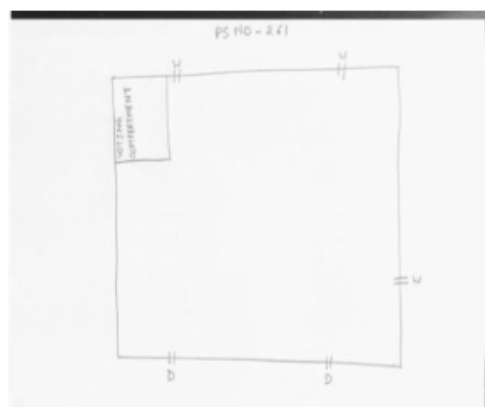

নির্বাচক নিবন্ধন আধিকারিকের স্বাক্ষর

Nazri Naksha

Google Map View

Polling Station Building Front View

Polling Station Front View

Cad View

Key MAP View

1	ZCX1748029	নাম : কৃষ্ণা দে স্বামীর নাম: ইন্দ্রজিৎ দে বাড়ির নং : কোদালিয়া বয়স : 31 লিঙ্গ : মহিলা	ফটো উপলব্ধ	2	WB/23/109/894381	নাম : মালতি কর্মকার স্বামীর নাম: নিরাপদ কর্মকার বাড়ির নং : n0023 বয়স : 76 লিঙ্গ : মহিলা	ফটো উপলব্ধ	3	WB/23/109/894529	নাম : বাবলু কর্মকার পিতার নাম: নিরাপদ কর্মকার বাড়ির নং : n0023 বয়স : 54 লিঙ্গ : পুরুষ	ফটো উপলব্ধ
4	LLH3693447	নাম : মায়ী কর্মকার স্বামীর নাম: বাবলু কর্মকার বাড়ির নং : n0023 বয়স : 45 লিঙ্গ : মহিলা	ফটো উপলব্ধ	5	LLH3693454	নাম : সৃজিত কর্মকার পিতার নাম: নিরাপদ কর্মকার বাড়ির নং : n0023 বয়স : 43 লিঙ্গ : পুরুষ	ফটো উপলব্ধ	6	ZCX0841940	নাম : অনিমা কর্মকার স্বামীর নাম: সৃজিত কর্মকার বাড়ির নং : n0023 বয়স : 43 লিঙ্গ : মহিলা	ফটো উপলব্ধ
7	ZCX1238435	নাম : মিঠু কর্মকার স্বামীর নাম: স্বপন কর্মকার বাড়ির নং : n0023 বয়স : 41 লিঙ্গ : মহিলা	ফটো উপলব্ধ	8	WB/23/109/894170	নাম : পুষ্প কর্মকার স্বামীর নাম: গোপাল কর্মকার বাড়ির নং : n0024 বয়স : 63 লিঙ্গ : মহিলা	ফটো উপলব্ধ	9	LLH5312780	নাম : সনৎ কর্মকার পিতার নাম: বিষ্ণুপদ কর্মকার বাড়ির নং : n0025 বয়স : 38 লিঙ্গ : পুরুষ	ফটো উপলব্ধ
10	LLH4633566	নাম : স্বপন কর্মকার পিতার নাম: নিরাপদ কর্মকার বাড়ির নং : n0023 বয়স : 45 লিঙ্গ : পুরুষ	ফটো উপলব্ধ	11	ZCX2246718	নাম : সাধনা কর্মকার স্বামীর নাম: সনৎ কর্মকার বাড়ির নং : এন0078 বয়স : 30 লিঙ্গ : মহিলা	ফটো উপলব্ধ	12	ZCX2781508	নাম : বিষ্ণুপদ কর্মকার পিতার নাম: বিপিন কর্মকার বাড়ির নং : n0025 বয়স : 66 লিঙ্গ : পুরুষ	ফটো উপলব্ধ
13	WB/23/109/894368	নাম : প্রদীপ চ্যাটার্জী পিতার নাম: নারায়ন চ্যাটার্জী বাড়ির নং : n0014 বয়স : 59 লিঙ্গ : পুরুষ	ফটো উপলব্ধ	14	ZCX1723626	নাম : জ্যোৎস্না চ্যাটার্জী স্বামীর নাম: প্রদীপ চ্যাটার্জী বাড়ির নং : n0014 বয়স : 33 লিঙ্গ : মহিলা	ফটো উপলব্ধ	15	LLH4494951	নাম : প্রবীর চ্যাটার্জী পিতার নাম: নারায়ন চ্যাটার্জী বাড়ির নং : n0014 বয়স : 47 লিঙ্গ : পুরুষ	ফটো উপলব্ধ
16	ZCX2586279	নাম : অমিত জোন্দার অন্যান্য: দীপক জোন্দার বাড়ির নং : না 0116 বয়স : 24 লিঙ্গ : পুরুষ	ফটো উপলব্ধ	17	ZCX2208940	নাম : পবন ঠাকুর পিতার নাম: চক্রধর ঠাকুর বাড়ির নং : n0224 বয়স : 40 লিঙ্গ : পুরুষ	ফটো উপলব্ধ	18	ZCX2246817	নাম : প্রশান্ত দাস পিতার নাম: অরণ দাস বাড়ির নং : 150 বয়স : 27 লিঙ্গ : পুরুষ	ফটো উপলব্ধ
19	ZCX0900043	নাম : চিরঞ্জিৎ দাস পিতার নাম: মুনালকান্তি দাস বাড়ির নং : n0001 বয়স : 35 লিঙ্গ : পুরুষ	ফটো উপলব্ধ	20	LLH2220036	নাম : আরতি দাস স্বামীর নাম: মুনাল দাস বাড়ির নং : n0001 বয়স : 71 লিঙ্গ : মহিলা	ফটো উপলব্ধ	21	LLH4494993	নাম : মধুমিতা দাস স্বামীর নাম: সত্যজিৎ দাস বাড়ির নং : n0001 বয়স : 40 লিঙ্গ : মহিলা	ফটো উপলব্ধ
22	ZCX1723535	নাম : পিঙ্কি দাস স্বামীর নাম: বিশ্বজিত দাস বাড়ির নং : n0001 বয়স : 33 লিঙ্গ : মহিলা	ফটো উপলব্ধ	23	ZCX2246981	নাম : প্রদীপ দাস পিতার নাম: অরণ দাস বাড়ির নং : 150 বয়স : 25 লিঙ্গ : পুরুষ	ফটো উপলব্ধ	24	LLH5087416	নাম : প্রসেনজিৎ দাস পিতার নাম: মুনাল দাস বাড়ির নং : 001 বয়স : 39 লিঙ্গ : পুরুষ	ফটো উপলব্ধ
25	LLH2218345	নাম : সত্যজিৎ দাস পিতার নাম: মুনাল কান্তি দাস বাড়ির নং : n0001 বয়স : 44 লিঙ্গ : পুরুষ	ফটো উপলব্ধ	26	LLH4494985	নাম : বিশ্বজিৎ দাস পিতার নাম: মুনাল দাস বাড়ির নং : n0001 বয়স : 43 লিঙ্গ : পুরুষ	ফটো উপলব্ধ	27	ZCX2208791	নাম : নীলিমা নস্কর স্বামীর নাম: নন্দীশ্বর নস্কর বাড়ির নং : n0216 বয়স : 27 লিঙ্গ : মহিলা	ফটো উপলব্ধ
28	ZCX2208858	নাম : দেবী নস্কর স্বামীর নাম: পলাশ নস্কর বাড়ির নং : n0172 বয়স : 27 লিঙ্গ : মহিলা	ফটো উপলব্ধ	29	ZCX2246882	নাম : বুমা নস্কর স্বামীর নাম: শঙ্কর নস্কর বাড়ির নং : 000 বয়স : 38 লিঙ্গ : মহিলা	ফটো উপলব্ধ	30	ZCX2505576	নাম : সুজন নস্কর পিতার নাম: স্বপন নস্কর বাড়ির নং : 145 বয়স : 24 লিঙ্গ : পুরুষ	ফটো উপলব্ধ