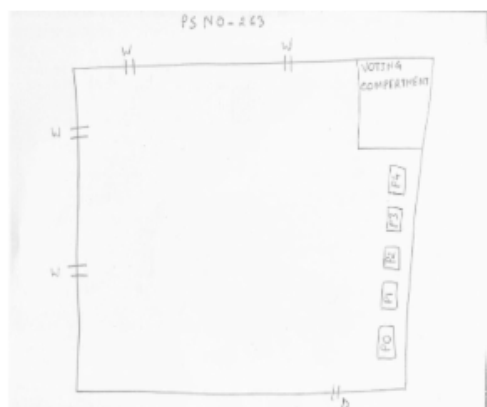

নির্বাচক নিবন্ধন আধিকারিকের স্বাক্ষর

Nazri Naksha

Google Map View

Polling Station Building Front View

Polling Station Front View

Cad View

Key MAP View

1 নাম : রীনা কুমীর স্বামীর নাম: সাধন কুমীর বাড়ির নং : n0004 বয়স : 35 লিঙ্গ : মহিলা	ZCX1534783 ফটো উপলব্ধ	2 নাম : সাধন কুমীর পিতার নাম: নদারাম কুমীর বাড়ির নং : n0004 বয়স : 46 লিঙ্গ : পুরুষ	KCT1084482 ফটো উপলব্ধ	3 নাম : জবা কুমীর পিতার নাম: জয়দেব কুমীর বাড়ির নং : n0005 বয়স : 33 লিঙ্গ : মহিলা	ZCX1239292 ফটো উপলব্ধ
4 নাম : ভজহরি কুমীর পিতার নাম: সতীশ কুমীর বাড়ির নং : n0010 বয়স : 62 লিঙ্গ : পুরুষ	KCT0729780 ফটো উপলব্ধ	5 নাম : চন্দনা কুমীর স্বামীর নাম: জয়দেব কুমীর বাড়ির নং : n0005 বয়স : 58 লিঙ্গ : মহিলা	KCT0729459 ফটো উপলব্ধ	6 নাম : জয়দেব কুমীর পিতার নাম: পাঁচু কুমীর বাড়ির নং : n0005 বয়স : 63 লিঙ্গ : পুরুষ	KCT0729442 ফটো উপলব্ধ
7 নাম : শ্রীদাম কুমীর পিতার নাম: ভক্তদাস কুমীর বাড়ির নং : n0003 বয়স : 40 লিঙ্গ : পুরুষ	KCT2223287 ফটো উপলব্ধ	8 নাম : দীপক কুমীর পিতার নাম: ভক্তদাস কুমীর বাড়ির নং : n0003 বয়স : 51 লিঙ্গ : পুরুষ	KCT0729772 ফটো উপলব্ধ	9 নাম : কৃষ্ণ কুমীর পিতার নাম: স্বপন কুমীর বাড়ির নং : n0001 বয়স : 35 লিঙ্গ : পুরুষ	ZCX0900290 ফটো উপলব্ধ
10 নাম : স্বপন কুমীর পিতার নাম: ভানু কুমীর বাড়ির নং : n0001 বয়স : 63 লিঙ্গ : পুরুষ	KCT0729822 ফটো উপলব্ধ	11 নাম : অভিজিত মণ্ডল পিতার নাম: বর্গ মণ্ডল বাড়ির নং : n0050 বয়স : 27 লিঙ্গ : পুরুষ	ZCX2230290 ফটো উপলব্ধ	12 নাম : পিয়ালী কুমীর (হাজরা) স্বামীর নাম: নিত্যানন্দ কুমীর বাড়ির নং : n0012 বয়স : 28 লিঙ্গ : মহিলা	ZCX2233427 ফটো উপলব্ধ
13 নাম : অনিমেশ কুমীর পিতার নাম: বাসুদেব কুমীর বাড়ির নং : n0060 বয়স : 26 লিঙ্গ : পুরুষ	ZCX2234789 ফটো উপলব্ধ	14 নাম : ভাস্কর কুমীর পিতার নাম: করুণাসিন্দু কুমীর বাড়ির নং : n0049 বয়স : 30 লিঙ্গ : পুরুষ	ZCX1724160 ফটো উপলব্ধ	15 নাম : সখী কুমীর স্বামীর নাম: করুণাসিন্দু কুমীর বাড়ির নং : n0049 বয়স : 54 লিঙ্গ : মহিলা	KCT0728774 ফটো উপলব্ধ
16 নাম : করুণাসিন্দু কুমীর পিতার নাম: পাঁচু কুমীর বাড়ির নং : n0049 বয়স : 59 লিঙ্গ : পুরুষ	KCT0728766 ফটো উপলব্ধ	17 নাম : সুপ্রিয়া কুমীর স্বামীর নাম: বাপি কুমীর বাড়ির নং : n0048 বয়স : 37 লিঙ্গ : মহিলা	KCT2382927 ফটো উপলব্ধ	18 নাম : বাপী কুমীর পিতার নাম: দুলাল কুমীর বাড়ির নং : n0048 বয়স : 53 লিঙ্গ : পুরুষ	KCT0729574 ফটো উপলব্ধ
19 নাম : প্রিয়াঙ্কা কুমীর পিতার নাম: বিচিত্র কুমীর বাড়ির নং : n0048 বয়স : 34 লিঙ্গ : মহিলা	ZCX1239334 ফটো উপলব্ধ	20 নাম : কামিনী কুমীর স্বামীর নাম: বিচিত্র কুমীর বাড়ির নং : n0048 বয়স : 53 লিঙ্গ : মহিলা	KCT0729582 ফটো উপলব্ধ	21 নাম : বিচিত্র কুমীর পিতার নাম: দুলাল কুমীর বাড়ির নং : n0048 বয়স : 59 লিঙ্গ : পুরুষ	KCT0729566 ফটো উপলব্ধ
22 নাম : দেবাশিষ কুমীর পিতার নাম: সুচিত্র কুমীর বাড়ির নং : n0047 বয়স : 35 লিঙ্গ : পুরুষ	ZCX1028174 ফটো উপলব্ধ	23 নাম : লক্ষী কুমীর স্বামীর নাম: সুচিত্র কুমীর বাড়ির নং : n0047 বয়স : 55 লিঙ্গ : মহিলা	KCT1085109 ফটো উপলব্ধ	24 নাম : অসীমা কুমীর স্বামীর নাম: মদন কুমীর বাড়ির নং : n0046 বয়স : 46 লিঙ্গ : মহিলা	KCT1084698 ফটো উপলব্ধ
25 নাম : মদন কুমীর পিতার নাম: নদারাম কুমীর বাড়ির নং : n0046 বয়স : 53 লিঙ্গ : পুরুষ	KCT0729632 ফটো উপলব্ধ	26 নাম : সেবাব্রত কুমীর পিতার নাম: কানাই কুমীর বাড়ির নং : n0045 বয়স : 32 লিঙ্গ : পুরুষ	ZCX1896232 ফটো উপলব্ধ	27 নাম : সত্যব্রত কুমীর পিতার নাম: কানাই কুমীর বাড়ির নং : n0045 বয়স : 37 লিঙ্গ : পুরুষ	ZCX0900407 ফটো উপলব্ধ
28 নাম : দেবব্রত কুমীর পিতার নাম: কানাই কুমীর বাড়ির নং : n0045 বয়স : 40 লিঙ্গ : পুরুষ	KCT2000131 ফটো উপলব্ধ	29 নাম : গীতা কুমীর (পাত্র) স্বামীর নাম: সুব্রত কুমীর বাড়ির নং : n0045 বয়স : 30 লিঙ্গ : মহিলা	ZCX1724343 ফটো উপলব্ধ	30 নাম : সুব্রত কুমীর পিতার নাম: কানাই কুমীর বাড়ির নং : n0045 বয়স : 42 লিঙ্গ : পুরুষ	KCT1999093 ফটো উপলব্ধ