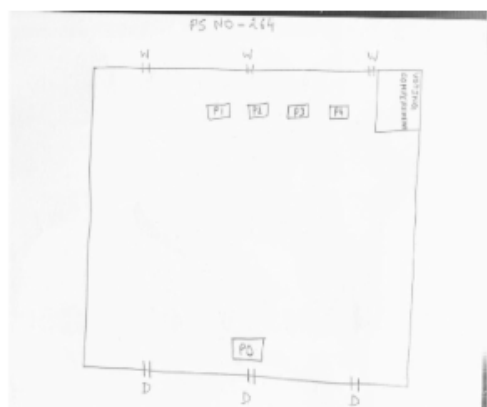

নির্বাচক নিবন্ধন আধিকারিকের স্বাক্ষর

Nazri Naksha

Google Map View

Polling Station Building Front View

Polling Station Front View

Cad View

Key MAP View

1	KCT0738823	ফটো উপলব্ধ	নাম : সেখ আকবর আলি পিতার নাম : সেখ মস্তাজ বাড়ির নং : n0078 বয়স : 76 লিঙ্গ : পুরুষ	2	KCT2383966	ফটো উপলব্ধ	নাম : পারমিনুর বিবি খাতুন স্বামীর নাম : সামসুদ্দিন গাজী বাড়ির নং : n0800 বয়স : 80 লিঙ্গ : মহিলা	3	RHQ0670851	ফটো উপলব্ধ	নাম : মর্জিনা বিবি স্বামীর নাম : জেনারেল সেখ বাড়ির নং : n0210 বয়স : 40 লিঙ্গ : মহিলা
4	KCT2119915	ফটো উপলব্ধ	নাম : রোজিনা বিবি স্বামীর নাম : সাহাবুদ্দিন মণ্ডল বাড়ির নং : n0167 বয়স : 40 লিঙ্গ : মহিলা	5	ZCX2162311	ফটো উপলব্ধ	নাম : আফসানা পারভিন স্বামীর নাম : সেখ মুন্না বাড়ির নং : n0229 বয়স : 29 লিঙ্গ : মহিলা	6	ZCX2162337	ফটো উপলব্ধ	নাম : রেশমিয়ারা খাতুন পিতার নাম : আজাদ হোসেন গাজী বাড়ির নং : n0231 বয়স : 27 লিঙ্গ : মহিলা
7	ZCX2209682	ফটো উপলব্ধ	নাম : মিন্টু আলি মন্ডল মায়ের নাম : সালেহা বিবি বাড়ির নং : n0239 বয়স : 27 লিঙ্গ : পুরুষ	8	ZCX2209690	ফটো উপলব্ধ	নাম : সেখ সালমা স্বামীর নাম : সেখ সেরুফ বাড়ির নং : n0240 বয়স : 29 লিঙ্গ : মহিলা	9	ZCX2209898	ফটো উপলব্ধ	নাম : সাবানা বিবি স্বামীর নাম : আতিকুল গাজী বাড়ির নং : n0271 বয়স : 26 লিঙ্গ : মহিলা
10	ZCX2209914	ফটো উপলব্ধ	নাম : রুকসানা খাতুন মন্ডল স্বামীর নাম : মফিজুল আলি মন্ডল বাড়ির নং : n0273 বয়স : 26 লিঙ্গ : মহিলা	11	ZCX2183937	ফটো উপলব্ধ	নাম : রিনা বিবি স্বামীর নাম : কেসত গাজী বাড়ির নং : n0261 বয়স : 29 লিঙ্গ : মহিলা	12	ZCX2183911	ফটো উপলব্ধ	নাম : সেখ সেহা স্বামীর নাম : সেখ মামদুল হোসেন বাড়ির নং : n0259 বয়স : 29 লিঙ্গ : মহিলা
13	KCT1143031	ফটো উপলব্ধ	নাম : বুলবুলি খাতুন স্বামীর নাম : রাজীব মণ্ডল বাড়ির নং : n0168 বয়স : 43 লিঙ্গ : মহিলা	14	KCT2383438	ফটো উপলব্ধ	নাম : রাবেয়া বিবি স্বামীর নাম : আজবাহার গাজী বাড়ির নং : n0169 বয়স : 39 লিঙ্গ : মহিলা	15	ZCX1240068	ফটো উপলব্ধ	নাম : মুসলিমা বিবি স্বামীর নাম : সাইদুল মন্ডল বাড়ির নং : n0188 বয়স : 39 লিঙ্গ : মহিলা
16	ZCX1240043	ফটো উপলব্ধ	নাম : কুলসোম বিবি স্বামীর নাম : মুন্না মন্ডল বাড়ির নং : n0187 বয়স : 40 লিঙ্গ : মহিলা	17	CCR2598936	ফটো উপলব্ধ	নাম : মমতাজ খাতুন স্বামীর নাম : শাজাহান মন্ডল বাড়ির নং : n0266 বয়স : 39 লিঙ্গ : মহিলা	18	ZCX2183895	ফটো উপলব্ধ	নাম : সামিন আলি গাজী পিতার নাম : মোসারফ আলি গাজী বাড়ির নং : n0257 বয়স : 28 লিঙ্গ : পুরুষ
19	ZCX2209666	ফটো উপলব্ধ	নাম : রজব আলি গাজী পিতার নাম : নাসির আলি গাজী বাড়ির নং : n0237 বয়স : 27 লিঙ্গ : পুরুষ	20	ZCX2209807	ফটো উপলব্ধ	নাম : সাবির আলি মোল্লা পিতার নাম : মোক্তার আলি মোল্লা বাড়ির নং : n0250 বয়স : 31 লিঙ্গ : পুরুষ	21	WB/18/110/213377	ফটো উপলব্ধ	নাম : রাজকুমার কয়াল পিতার নাম : ধীরেন কয়াল বাড়ির নং : n0080 বয়স : 72 লিঙ্গ : পুরুষ
22	ZCX2083145	ফটো উপলব্ধ	নাম : সুজাতা কয়াল স্বামীর নাম : আনন্দ কয়াল বাড়ির নং : n0080 বয়স : 33 লিঙ্গ : মহিলা	23	ZCX2150852	ফটো উপলব্ধ	নাম : মহঃ সাফওয়ান মন্ডল পিতার নাম : মহঃ সাজাহান আলি মন্ডল বাড়ির নং : n0001 বয়স : 27 লিঙ্গ : পুরুষ	24	KCT2120053	ফটো উপলব্ধ	নাম : আনন্দ কয়াল পিতার নাম : রাজকুমার কয়াল বাড়ির নং : n0080 বয়স : 39 লিঙ্গ : পুরুষ
25	ZCX0846501	ফটো উপলব্ধ	নাম : আকবর মোল্লা পিতার নাম : গফফার মোল্লা বাড়ির নং : n0080 বয়স : 44 লিঙ্গ : পুরুষ	26	ZCX1357904	ফটো উপলব্ধ	নাম : শ্রীকান্ত কয়াল পিতার নাম : রাজকুমার কয়াল বাড়ির নং : n0080 বয়স : 32 লিঙ্গ : পুরুষ	27	KCT0735225	ফটো উপলব্ধ	নাম : অনিমা কয়াল স্বামীর নাম : রাজকুমার কয়াল বাড়ির নং : n0080 বয়স : 61 লিঙ্গ : মহিলা
28	KCT0737106	ফটো উপলব্ধ	নাম : পাঁচু কয়াল পিতার নাম : ধীরেন কয়াল বাড়ির নং : 3 বয়স : 65 লিঙ্গ : পুরুষ	29	ZCX1535244	ফটো উপলব্ধ	নাম : জয়দেব কয়াল পিতার নাম : পাঁচু কয়াল বাড়ির নং : 3 বয়স : 34 লিঙ্গ : পুরুষ	30	KCT2223808	ফটো উপলব্ধ	নাম : মহঃ সাজাহান আলি মন্ডল পিতার নাম : বাবুর আলি মণ্ডল বাড়ির নং : n0001 বয়স : 64 লিঙ্গ : পুরুষ