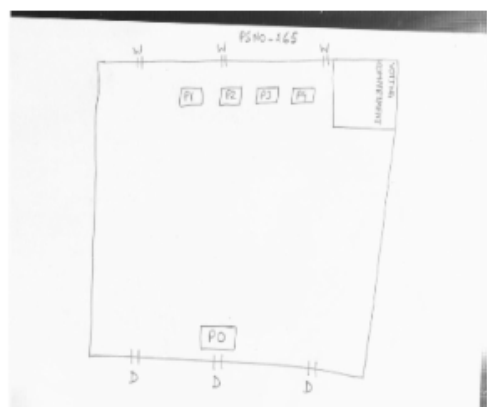

নির্বাচক নিবন্ধন আধিকারিকের স্বাক্ষর

Nazri Naksha

Google Map View

Polling Station Building Front View

Polling Station Front View

Cad View

Key MAP View

1 নাম : সোনালী মন্ডল পিতার নাম: মিহির মন্ডল বাড়ির নং : n0019 বয়স : 30 লিঙ্গ : মহিলা	ZCX1725217 ফটো উপলব্ধ	2 নাম : রীতা মন্ডল স্বামীর নাম: মিহির মন্ডল বাড়ির নং : Dakshin Poleghat বয়স : 53 লিঙ্গ : মহিলা	KCT0740837 ফটো উপলব্ধ	3 নাম : রেফল মন্ডল পিতার নাম: আশুতোষ মন্ডল বাড়ির নং : n0022 বয়স : 60 লিঙ্গ : পুরুষ	KCT0740811 ফটো উপলব্ধ
4 নাম : রঞ্জিতা মন্ডল পিতার নাম: রেফ ল মন্ডল বাড়ির নং : n0022 বয়স : 36 লিঙ্গ : মহিলা	KCT2383776 ফটো উপলব্ধ	5 নাম : রোজিনা মন্ডল স্বামীর নাম: ইয়াদুল আলি মন্ডল বাড়ির নং : n0234 বয়স : 28 লিঙ্গ : মহিলা	ZCX2150985 ফটো উপলব্ধ	6 নাম : কুব্বাত আলি মোল্লা পিতার নাম: সাহাদাত আলি মোল্লা বাড়ির নং : n0113 বয়স : 48 লিঙ্গ : পুরুষ	KCT1085539 ফটো উপলব্ধ
7 নাম : হোসেন আলি মোল্লা পিতার নাম: কুব্বাত আলি মোল্লা বাড়ির নং : বয়স : 28 লিঙ্গ : পুরুষ	ZCX2511004 ফটো উপলব্ধ	8 নাম : সাকীলা মোল্লা পিতার নাম: কুব্বাত আলি মোল্লা বাড়ির নং : n0113 বয়স : 31 লিঙ্গ : মহিলা	KCT0742627 ফটো উপলব্ধ	9 নাম : হাসান আলি মোল্লা পিতার নাম: কুব্বাত মোল্লা বাড়ির নং : n0113 বয়স : 28 লিঙ্গ : পুরুষ	ZCX2053189 ফটো উপলব্ধ
10 নাম : নাসিমা খাতুন পিতার নাম: মহম্মদ আলি মন্ডল বাড়ির নং : বয়স : 22 লিঙ্গ : মহিলা	ZCX2761450 ফটো উপলব্ধ	11 নাম : আর্জিনা বিবি স্বামীর নাম: রমজান মন্ডল বাড়ির নং : n0113 বয়স : 33 লিঙ্গ : মহিলা	ZCX1725290 ফটো উপলব্ধ	12 নাম : রুকসানা বিবি পিতার নাম: কুব্বাত আলি মোল্লা বাড়ির নং : n0113 বয়স : 32 লিঙ্গ : মহিলা	ZCX1536523 ফটো উপলব্ধ
13 নাম : মহঃ ইসলাম আনসারী পিতার নাম: মহঃ জব্বার আনসারী বাড়ির নং : n0279 বয়স : 32 লিঙ্গ : পুরুষ	ZCX2213593 ফটো উপলব্ধ	14 নাম : মাহমুদ আলম পিতার নাম: সেখ জয়নুল বাড়ির নং : n0251 বয়স : 52 লিঙ্গ : পুরুষ	ZCX2210037 ফটো উপলব্ধ	15 নাম : ইয়াসিন পার্ভিন পিতার নাম: মাহমুদ আলম সেখ বাড়ির নং : বয়স : 25 লিঙ্গ : মহিলা	ZCX2512101 ফটো উপলব্ধ
16 নাম : আরজেদ আলি গাজী পিতার নাম: আজহার আলি গাজী বাড়ির নং : n0258 বয়স : 26 লিঙ্গ : পুরুষ	ZCX2213387 ফটো উপলব্ধ	17 নাম : মোশাররফ আলি মন্ডল পিতার নাম: ইয়ার আলি মন্ডল বাড়ির নং : n0190 বয়স : 35 লিঙ্গ : পুরুষ	ZCX1028992 ফটো উপলব্ধ	18 নাম : ইজাজুল আলি মন্ডল পিতার নাম: আংকুর আলি মন্ডল বাড়ির নং : বয়স : 27 লিঙ্গ : পুরুষ	ZCX2710119 ফটো উপলব্ধ
19 নাম : সাহারুল আলি মোল্লা পিতার নাম: অফসার আলি মোল্লা বাড়ির নং : বয়স : 24 লিঙ্গ : পুরুষ	ZCX2511723 ফটো উপলব্ধ	20 নাম : এনসান আলি মোল্লা পিতার নাম: সৈয়দ মোল্লা বাড়ির নং : n0161 বয়স : 79 লিঙ্গ : পুরুষ	KCT0742338 ফটো উপলব্ধ	21 নাম : আজগার আলি মোল্লা পিতার নাম: এনসান আলি মোল্লা বাড়ির নং : n0161 বয়স : 55 লিঙ্গ : পুরুষ	KCT2224251 ফটো উপলব্ধ
22 নাম : মইদুল ইসলাম মোল্লা পিতার নাম: এনসান আলি মোল্লা বাড়ির নং : n0161 বয়স : 42 লিঙ্গ : পুরুষ	KCT2002665 ফটো উপলব্ধ	23 নাম : সাজিদা মোল্লা স্বামীর নাম: মৈদুল ইসলাম বাড়ির নং : n0161 বয়স : 40 লিঙ্গ : মহিলা	KCT2120186 ফটো উপলব্ধ	24 নাম : অফসার আলি মোল্লা পিতার নাম: এনসান আলি মোল্লা বাড়ির নং : n0161 বয়স : 57 লিঙ্গ : পুরুষ	KCT0742353 ফটো উপলব্ধ
25 নাম : নুরবানু মোল্লা স্বামীর নাম: এনসান মোল্লা বাড়ির নং : n0161 বয়স : 71 লিঙ্গ : মহিলা	KCT0742346 ফটো উপলব্ধ	26 নাম : জাহানারা মোল্লা স্বামীর নাম: অফসার মোল্লা বাড়ির নং : n0161 বয়স : 51 লিঙ্গ : মহিলা	KCT0742361 ফটো উপলব্ধ	27 নাম : সায়রাবানু মোল্লা স্বামীর নাম: আজগার মোল্লা বাড়ির নং : n0161 বয়স : 51 লিঙ্গ : মহিলা	KCT0742379 ফটো উপলব্ধ
28 নাম : আনোয়ার হোসেন মোল্লা পিতার নাম: আজগার আলি মোল্লা বাড়ির নং : n0161 বয়স : 30 লিঙ্গ : পুরুষ	ZCX1725050 ফটো উপলব্ধ	29 নাম : সেখ কানিজ ফাতেমা স্বামীর নাম: সেখ রিয়াজ উদ্দিন বাড়ির নং : n0228 বয়স : 42 লিঙ্গ : মহিলা	ZCX2053262 ফটো উপলব্ধ	30 নাম : হাসেমালি খাঁ পিতার নাম: ইসমাইল খাঁ বাড়ির নং : n0181 বয়স : 41 লিঙ্গ : পুরুষ	KCT2001600 ফটো উপলব্ধ