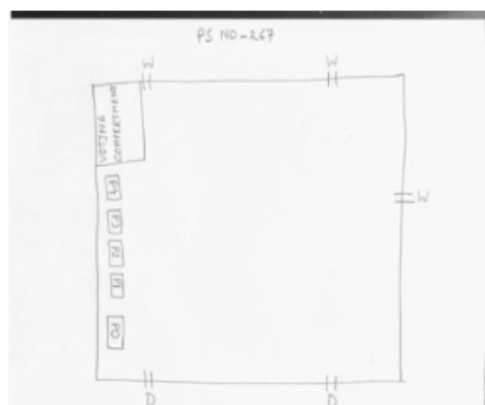

নির্বাচক নিবন্ধন আধিকারিকের স্বাক্ষর

Nazri Naksha

Google Map View

Polling Station Building Front View

Polling Station Front View

Cad View

Key MAP View

1 নাম : মীর আসগার পিতার নাম: মীর ইয়াকুব বাড়ির নং : n0212 বয়স : 57 লিঙ্গ : পুরুষ	KCT2398907 ফটো উপলব্ধ	2 নাম : মীর আক্তার পিতার নাম: মীর মহম্মদ বাড়ির নং : n0224 বয়স : 51 লিঙ্গ : পুরুষ	KCT0814848 ফটো উপলব্ধ	3 নাম : সোমা মন্ডল নরুর স্বামীর নাম: পঞ্চ মন্ডল বাড়ির নং : n0251 বয়স : 30 লিঙ্গ : মহিলা	ZCX2151892 ফটো উপলব্ধ
4 নাম : মির আব্বাস পিতার নাম: মির আসগার বাড়ির নং : n0254 বয়স : 28 লিঙ্গ : পুরুষ	ZCX2162469 ফটো উপলব্ধ	5 নাম : সেখ সুকুর আলি পিতার নাম: সেখ ইদ্রিস বাড়ির নং : n0188 বয়স : 65 লিঙ্গ : পুরুষ	ZCX1537844 ফটো উপলব্ধ	6 নাম : কাজি আব্দুল আলিম পিতার নাম: আব্দুল মুজিদ বাড়ির নং : বয়স : 36 লিঙ্গ : পুরুষ	KCT2388593 ফটো উপলব্ধ
7 নাম : দিপেন্দ্র মণ্ডল পিতার নাম: অরবিন্দ মণ্ডল বাড়ির নং : n0021 বয়স : 30 লিঙ্গ : পুরুষ	ZCX1726348 ফটো উপলব্ধ	8 নাম : সন্ধ্যা মণ্ডল স্বামীর নাম: অরবিন্দ মন্ডল বাড়ির নং : n0021 বয়স : 56 লিঙ্গ : মহিলা	KCT0816363 ফটো উপলব্ধ	9 নাম : অরবিন্দ মন্ডল পিতার নাম: স্মাট মণ্ডল বাড়ির নং : n0021 বয়স : 61 লিঙ্গ : পুরুষ	KCT0816355 ফটো উপলব্ধ
10 নাম : প্রিয়াঙ্কা কর্মকার বারিক স্বামীর নাম: দিপঙ্কর বারিক বাড়ির নং : বয়স : 24 লিঙ্গ : মহিলা	ZCX2690105 ফটো উপলব্ধ	11 নাম : আবদুল জাহির কাজি পিতার নাম: কাজি আবদুল আজিজ বাড়ির নং : বয়স : 23 লিঙ্গ : পুরুষ	ZCX2640902 ফটো উপলব্ধ	12 নাম : ইয়াসমিনা কাজি স্বামীর নাম: কাজি আব্দুল আলিম বাড়ির নং : n0302 বয়স : 27 লিঙ্গ : মহিলা	ZCX2214559 ফটো উপলব্ধ
13 নাম : মুর্শিদা খাতুন পিতার নাম: আসগার মীর বাড়ির নং : বয়স : 27 লিঙ্গ : মহিলা	ZCX2516656 ফটো উপলব্ধ	14 নাম : মোরিয়াম খাতুন পিতার নাম: রোফক মোল্লা বাড়ির নং : বয়স : 24 লিঙ্গ : মহিলা	ZCX2522027 ফটো উপলব্ধ	15 নাম : মনীষা খাতুন মায়ের নাম: অনোয়ারা মোল্লা বাড়ির নং : বয়স : 25 লিঙ্গ : মহিলা	ZCX2522183 ফটো উপলব্ধ
16 নাম : আমিনা খাতুন মায়ের নাম: শাহরজান বেওয়া বাড়ির নং : বয়স : 30 লিঙ্গ : মহিলা	ZCX2522381 ফটো উপলব্ধ	17 নাম : সুভানা খাতুন পিতার নাম: সেখ সুকুর আলি বাড়ির নং : n0190 বয়স : 29 লিঙ্গ : মহিলা	ZCX1537869 ফটো উপলব্ধ	18 নাম : আনসারী খাতুন পিতার নাম: সৈয়দ ইকবাল বাড়ির নং : বয়স : 22 লিঙ্গ : মহিলা	ZCX2686202 ফটো উপলব্ধ
19 নাম : নর্গিস খাতুন মন্ডল স্বামীর নাম: মোহিউদ্দিন মন্ডল বাড়ির নং : বয়স : 23 লিঙ্গ : মহিলা	ZCX2641231 ফটো উপলব্ধ	Q 20 নাম : প্রমোদ রায় পিতার নাম: সকল রায় বাড়ির নং : বয়স : 46 লিঙ্গ : পুরুষ	ZCX2762128 ফটো উপলব্ধ	21 নাম : শেফালী গায়েন স্বামীর নাম: বলাই গায়েন বাড়ির নং : n0127 বয়স : 53 লিঙ্গ : মহিলা	KCT0816389 ফটো উপলব্ধ
22 নাম : সবিতা ঘোষ স্বামীর নাম: সুদীপ ঘোষ বাড়ির নং : n0173 বয়স : 53 লিঙ্গ : মহিলা	KCT0816439 ফটো উপলব্ধ	23 নাম : কাকলী ঘোষ স্বামীর নাম: সুজিত ঘোষ বাড়ির নং : বয়স : 49 লিঙ্গ : মহিলা	KCT2236925 ফটো উপলব্ধ	24 নাম : সুজিত ঘোষ পিতার নাম: দিলীপ ঘোষ বাড়ির নং : n0025 বয়স : 50 লিঙ্গ : পুরুষ	KCT0816421 ফটো উপলব্ধ
25 নাম : সুদীপ ঘোষ পিতার নাম: দিলীপ ঘোষ বাড়ির নং : n0025 বয়স : 51 লিঙ্গ : পুরুষ	KCT0816413 ফটো উপলব্ধ	26 নাম : বাসন্তী ঘোষ স্বামীর নাম: দিলীপ ঘোষ বাড়ির নং : n0025 বয়স : 75 লিঙ্গ : মহিলা	KCT0816405 ফটো উপলব্ধ	27 নাম : সুভদীপ ঘোষ পিতার নাম: সুদীপ ঘোষ বাড়ির নং : n0271 বয়স : 27 লিঙ্গ : পুরুষ	ZCX2214252 ফটো উপলব্ধ
28 নাম : সুকান্ত ঘোষ পিতার নাম: সুজিত ঘোষ বাড়ির নং : n0025 বয়স : 29 লিঙ্গ : পুরুষ	ZCX1908532 ফটো উপলব্ধ	29 নাম : নাজীমুদ্দীন ঢালি পিতার নাম: নজরুল ঢালি বাড়ির নং : 00 বয়স : 25 লিঙ্গ : পুরুষ	ZCX2271963 ফটো উপলব্ধ	30 নাম : মুর্শিদা ঢালী স্বামীর নাম: নজরুল ঢালী বাড়ির নং : n0164 বয়স : 49 লিঙ্গ : মহিলা	ZCX2409423 ফটো উপলব্ধ